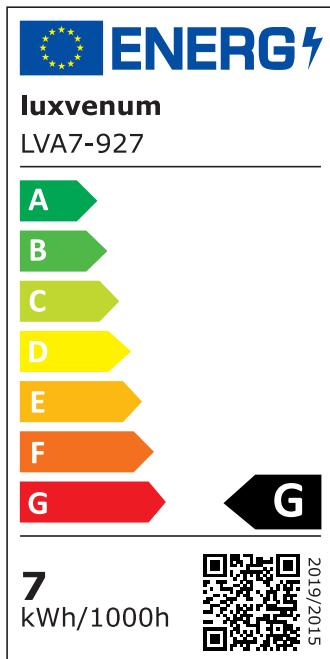

Produktdatenblatt

luxvenum

Produktinformationen

Name	LED-Einbauleuchte 230V ohne Trafo 45mm flach DIMMBAR & 90 CRI 7W statt 80W 120° Milchglas Aluminium Chrom rund
Artikelnummer	FR-CC-AC7W-120
Kategorien	Innenbeleuchtung, Flache Einbauleuchten, Dimmbare Einbauleuchten, Smart Home, Einbauleuchten, Einbauleuchten

Produktfotos

Hersteller

Name	luxvenum LED GmbH
Weblink	www.luxvenum.com
Adresse	Am Kreisel West 12, 56814 Faid, Deutschland
WEEE-Reg.-Nr.:	DE 12732366

Technische Daten

Gesamtmaße	82x82x45mm
Lochanschnitt Ø	68-78mm
Spannung (V)	AC 230V (ohne Trafo)
Leistung (W)	7W
Glühbirnenersatz	80W
Dimmbarkeit	Ja
Abstrahlwinkel	120° Milchglas
Lichtleistung	2700K → 420 Lumen, 3000K → 440 Lumen, 4000K → 460 Lumen
Lichtfarbtemperatur (K)	2700K, 3000K, 4000K
Farbwiedergabe (CRI / Ra)	CRI/Ra 90
Schutzklasse (IP)	IP20
Mittlere Lebensdauer	35.000 Std.
Schwenkbar	Ja
Material	Aluminium
Sockel	ultra flach

Form	rund
Schaltzyklen	> 15.000
Anlaufzeit	< 1,00 Sek.
Zündzeit	< 0,5 Sek.
Farbe	chrom-poliert
Farbkonsistenz	< 6 SDCM
Energieeffizienzklasse	G
Marke / Hersteller	Luxvenum

EU Energielabels

2700K-Leuchtmittel