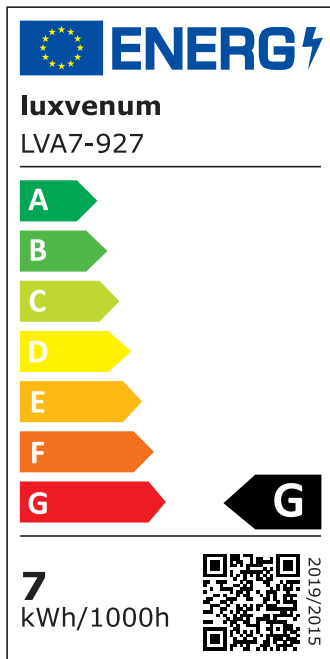

Produktdatenblatt

luxvenum

Produktinformationen

Name	LED-Einbauleuchte 230V ohne Trafo 45mm flach DIMMBAR & 90 CRI 7W statt 80W 120° Milchglas Aluminium Eisen eckig
Artikelnummer	FE-EE-AC7W-120
Kategorien	Innenbeleuchtung, Flache Einbauleuchten, Dimmbare Einbauleuchten, Smart Home, Einbauleuchten, Einbauleuchten

Produktfotos

Hersteller

Name	luxvenum LED GmbH
Weblink	www.luxvenum.com
Adresse	Am Kreisel West 12, 56814 Faid, Deutschland
WEEE-Reg.-Nr.:	DE 12732366

Technische Daten

Gesamtmaße	82x82x45mm
Lochanschnitt Ø	68-78mm
Spannung (V)	AC 230V (ohne Trafo)
Leistung (W)	7W
Glühbirnenersatz	80W
Dimmbarkeit	Ja
Abstrahlwinkel	120° Milchglas
Lichtleistung	2700K → 420 Lumen, 3000K → 440 Lumen, 4000K → 460 Lumen
Lichtfarbtemperatur (K)	2700K, 3000K, 4000K
Farbwiedergabe (CRI / Ra)	CRI/Ra 90
Schutzklasse (IP)	IP20
Mittlere Lebensdauer	35.000 Std.
Schwenkbar	Ja
Material	Aluminium
Sockel	ultra flach

Form	eckig
Schaltzyklen	> 15.000
Anlaufzeit	< 1,00 Sek.
Zündzeit	< 0,5 Sek.
Farbe	Eisen-gebürstet
Farbkonsistenz	< 6 SDCM
Energieeffizienzklasse	G
Marke / Hersteller	Luxvenum

EU Energielabels

2700K-Leuchtmittel