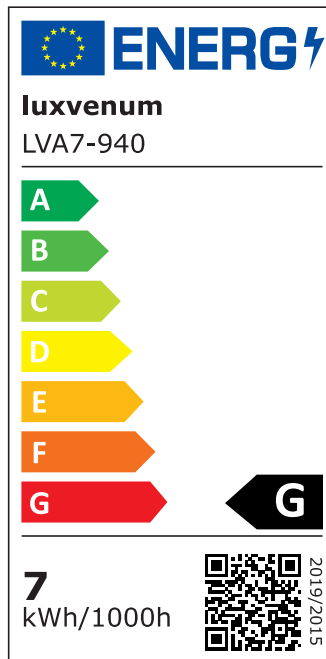

4000K-Leuchtmittel