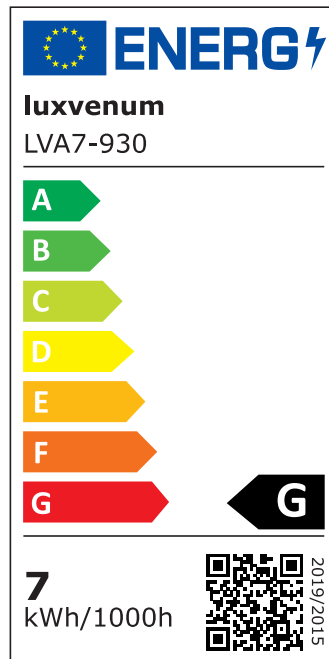

3000K-Leuchtmittel