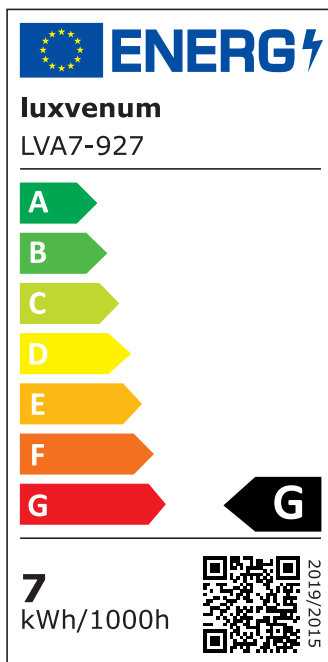

Form	rund
Schaltzyklen	> 15.000
Anlaufzeit	< 1,00 Sek.
Zündzeit	< 0,5 Sek.
Farbe	Eisen-gebürstet
Farbkonsistenz	< 6 SDCM
Energieeffizienzklasse	G
Marke / Hersteller	Luxvenum
Herstellergarantie	4 Jahre

EU Energielabels

2700K-Leuchtmittel

3000K-Leuchtmittel

4000K-Leuchtmittel

RoHS