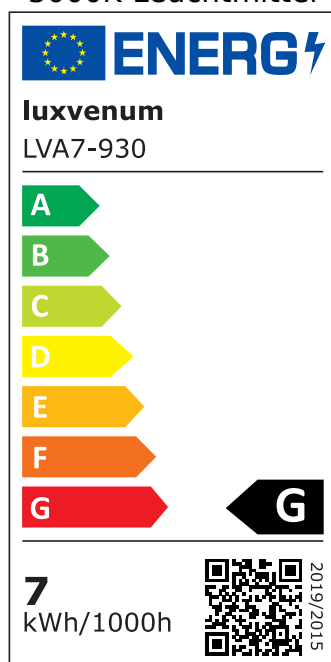

## Produktinformationen

Name	LED-Einbauleuchte 230V ohne Trafo   45mm flach   DIMMBAR & 90 CRI   7W statt 80W   120° Milchglas   Aluminium Eisen rund
Artikelnummer	FR-EE-AC7W-120
Kategorien	Innenbeleuchtung, Flache Einbauleuchten, Dimmbare Einbauleuchten, Smart Home, Einbauleuchten, Einbauleuchten

## Technische Daten

Gesamtmaße	82x82x45mm
Lochanschnitt Ø	68-78mm
Spannung (V)	AC 230V (ohne Trafo)
Leistung (W)	7W
Glühbirnenersatz	80W
Dimmbarkeit	Ja
Abstrahlwinkel	120° Milchglas
Lichtleistung	2700K → 420 Lumen, 3000K → 440 Lumen, 4000K → 460 Lumen
Lichtfarbtemperatur (K)	2700K, 3000K, 4000K
Farbwiedergabe (CRI / Ra)	CRI/Ra 90
Schutzklasse (IP)	IP20
Mittlere Lebensdauer	35.000 Std.
Schwenkbar	Ja
Material	Aluminium
Sockel	ultra flach

Form	rund
Schaltzyklen	> 15.000
Anlaufzeit	< 1,00 Sek.
Zündzeit	< 0,5 Sek.
Farbe	Eisen-gebürstet
Farbkonsistenz	< 6 SDCM
Energieeffizienzklasse	G
Marke / Hersteller	Luxvenum

## EU Energielabels

2700K-Leuchtmittel

3000K-Leuchtmittel

4000K-Leuchtmittel

RoHS