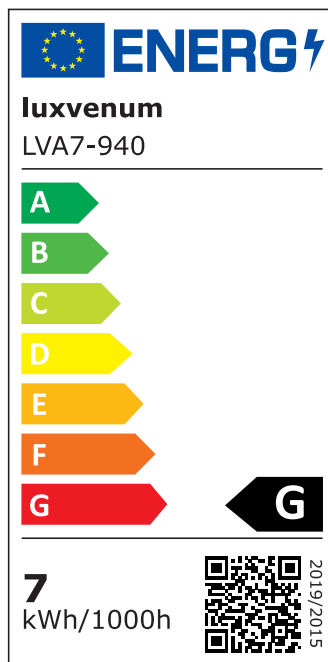

Produktdatenblatt

Produktinformationen

Name	LED-Einbauleuchte 230V ohne Trafo 45mm flach DIMMBAR & 90 CRI 7W statt 80W 120° Milchglas Aluminium Eisen rund
Artikelnummer	FR-EE-AC7W-120
Kategorien	Innenbeleuchtung, Flache Einbauleuchten, Dimmbare Einbauleuchten, Smart Home, Einbauleuchten, Einbauleuchten

Produktfotos

Hersteller

Name	luxvenum LED GmbH
Weblink	www.luxvenum.com
Adresse	Am Kreisel West 12, 56814 Faid, Deutschland
WEEE-Reg.-Nr.:	DE 12732366

Technische Daten

Gesamtmaße	82x82x45mm
Lochanschnitt Ø	68-78mm
Spannung (V)	AC 230V (ohne Trafo)
Leistung (W)	7W
Glühbirnenersatz	80W
Dimmbarkeit	Ja
Abstrahlwinkel	120° Milchglas
Lichtleistung	2700K → 420 Lumen, 3000K → 440 Lumen, 4000K → 460 Lumen
Lichtfarbtemperatur (K)	2700K, 3000K, 4000K
Farbwiedergabe (CRI / Ra)	CRI/Ra 90
Schutzklasse (IP)	IP20
Mittlere Lebensdauer	35.000 Std.
Schwenkbar	Ja
Material	Aluminium
Sockel	ultra flach

Form	rund
Schaltzyklen	> 15.000
Anlaufzeit	< 1,00 Sek.
Zündzeit	< 0,5 Sek.
Farbe	Eisen-gebürstet
Farbkonsistenz	< 6 SDCM
Energieeffizienzklasse	G
Marke / Hersteller	Luxvenum
Herstellergarantie	4 Jahre

EU Energielabels

2700K-Leuchtmittel

3000K-Leuchtmittel

4000K-Leuchtmittel

RoHS