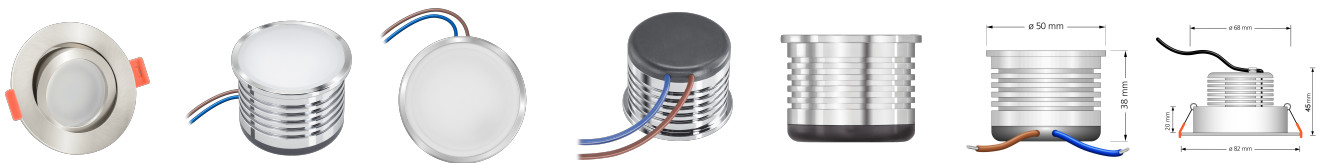

Produktdatenblatt

luxvenum

Produktinformationen

Name	LED-Einbauleuchte 230V ohne Trafo | 45mm flach | DIMMBAR & 90 CRI | 7W statt 80W | 120° Milchglas | Aluminium Eisen rund
Artikelnummer	FR-EE-AC7W-120
Kategorien	Innenbeleuchtung, Flache Einbauleuchten, Dimmbare Einbauleuchten, Smart Home, Einbauleuchten, Einbauleuchten

Produktfotos

Hersteller

Name	luxvenum LED GmbH
Weblink	www.luxvenum.com
Adresse	Am Kreisel West 12, 56814 Faid, Deutschland
WEEE-Reg.-Nr.:	DE 12732366

Technische Daten

Gesamtmaße	82x82x45mm
Lochanschnitt Ø	68-78mm
Spannung (V)	AC 230V (ohne Trafo)
Leistung (W)	7W
Glühbirnenersatz	80W
Dimmbarkeit	Ja
Abstrahlwinkel	120° Milchglas
Lichtleistung	2700K → 420 Lumen, 3000K → 440 Lumen, 4000K → 460 Lumen
Lichtfarbtemperatur (K)	2700K, 3000K, 4000K
Farbwiedergabe (CRI / Ra)	CRI/Ra 90
Schutzklasse (IP)	IP20
Mittlere Lebensdauer	35.000 Std.
Schwenkbar	Ja
Material	Aluminium
Sockel	ultra flach