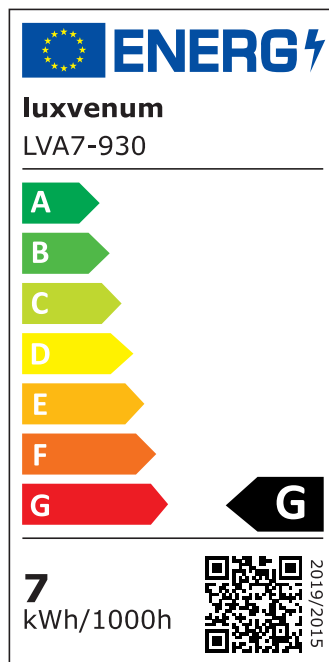

Produktdatenblatt

Produktinformationen

Name	LED-Einbauleuchte 230V ohne Trafo 45mm flach DIMMBAR & 90 CRI 7W statt 80W 120° Milchglas Aluminium Eisen rund
Artikelnummer	FR-EE-AC7W-120
Kategorien	Innenbeleuchtung, Flache Einbauleuchten, Dimmbare Einbauleuchten, Smart Home, Einbauleuchten, Einbauleuchten

Produktfotos

Hersteller

Name	luxvenum LED GmbH
Weblink	www.luxvenum.com
Adresse	Am Kreisel West 12, 56814 Faid, Deutschland
WEEE-Reg.-Nr.:	DE 12732366

Technische Daten

Gesamtmaße	82x82x45mm
Lochanschnitt Ø	68-78mm
Spannung (V)	AC 230V (ohne Trafo)
Leistung (W)	7W
Glühbirnenersatz	80W
Dimmbarkeit	Ja
Abstrahlwinkel	120° Milchglas
Lichtleistung	2700K → 420 Lumen, 3000K → 440 Lumen, 4000K → 460 Lumen
Lichtfarbtemperatur (K)	2700K, 3000K, 4000K
Farbwiedergabe (CRI / Ra)	CRI/Ra 90
Schutzklasse (IP)	IP20
Mittlere Lebensdauer	35.000 Std.
Schwenkbar	Ja
Material	Aluminium
Sockel	ultra flach

Form	rund
Schaltzyklen	> 15.000
Anlaufzeit	< 1,00 Sek.
Zündzeit	< 0,5 Sek.
Farbe	Eisen-gebürstet
Farbkonsistenz	< 6 SDCM
Energieeffizienzklasse	G
Marke / Hersteller	Luxvenum
Herstellergarantie	4 Jahre

EU Energielabels

2700K-Leuchtmittel

3000K-Leuchtmittel

4000K-Leuchtmittel

RoHS