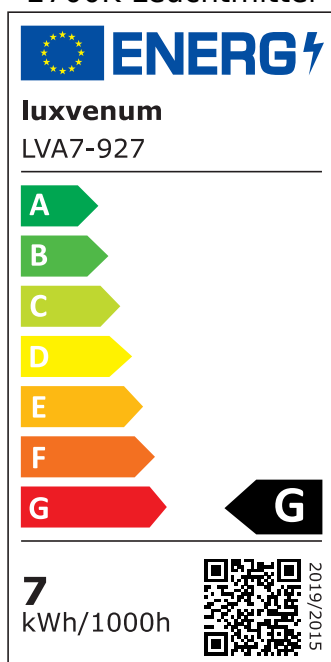

Form	rund
Schaltzyklen	> 15.000
Anlaufzeit	< 1,00 Sek.
Zündzeit	< 0,5 Sek.
Farbe	Eisen-gebürstet
Farbkonsistenz	< 6 SDCM
Energieeffizienzklasse	G
Marke / Hersteller	Luxvenum

EU Energielabels

2700K-Leuchtmittel