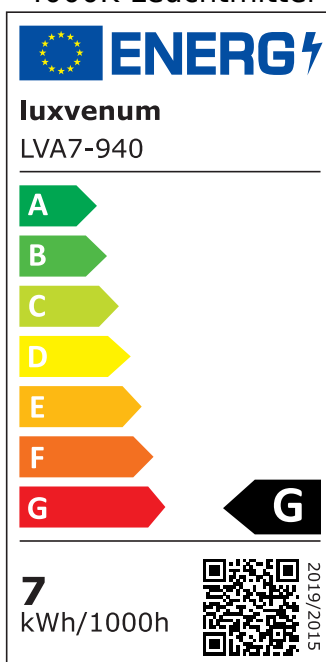

## Produktinformationen

Name	LED-Einbauleuchte 230V ohne Trafo   45mm flach   DIMMBAR & 90 CRI   7W statt 80W   120° Milchglas   Aluminium Eisen rund
Artikelnummer	FR-EE-AC7W-120
Kategorien	Innenbeleuchtung, Flache Einbauleuchten, Dimmbare Einbauleuchten, Smart Home, Einbauleuchten, Einbauleuchten

## Technische Daten

Gesamtmaße	82x82x45mm
Lochanschnitt Ø	68-78mm
Spannung (V)	AC 230V (ohne Trafo)
Leistung (W)	7W
Glühbirnenersatz	80W
Dimmbarkeit	Ja
Abstrahlwinkel	120° Milchglas
Lichtleistung	2700K → 420 Lumen, 3000K → 440 Lumen, 4000K → 460 Lumen
Lichtfarbtemperatur (K)	2700K, 3000K, 4000K
Farbwiedergabe (CRI / Ra)	CRI/Ra 90
Schutzklasse (IP)	IP20
Mittlere Lebensdauer	35.000 Std.
Schwenkbar	Ja
Material	Aluminium
Sockel	ultra flach

Form	rund
Schaltzyklen	> 15.000
Anlaufzeit	< 1,00 Sek.
Zündzeit	< 0,5 Sek.
Farbe	Eisen-gebürstet
Farbkonsistenz	< 6 SDCM
Energieeffizienzklasse	G
Marke / Hersteller	Luxvenum

## EU Energielabels

2700K-Leuchtmittel

3000K-Leuchtmittel

4000K-Leuchtmittel

RoHS