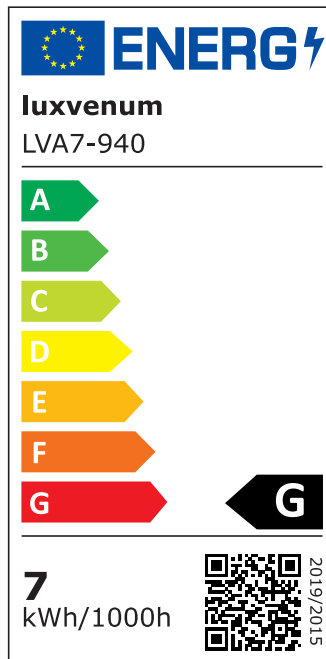

## Technische Daten

Gesamtmaße	82x82x45mm
Lochanschnitt Ø	68-78mm
Spannung (V)	AC 230V (ohne Trafo)
Leistung (W)	7W
Glühbirnenersatz	80W
Dimmbarkeit	Ja
Abstrahlwinkel	120° Milchglas
Lichtleistung	2700K → 420 Lumen, 3000K → 440 Lumen, 4000K → 460 Lumen
Lichtfarbtemperatur (K)	2700K, 3000K, 4000K
Farbwiedergabe (CRI / Ra)	CRI/Ra 90
Schutzklasse (IP)	IP20
Mittlere Lebensdauer	35.000 Std.
Schwenkbar	Ja
Material	Aluminium
Sockel	ultra flach

Form	rund
Schaltzyklen	> 15.000
Anlaufzeit	< 1,00 Sek.
Zündzeit	< 0,5 Sek.
Farbe	gold
Farbkonsistenz	< 6 SDCM
Energieeffizienzklasse	G
Marke / Hersteller	Luxvenum

## EU Energielabels

2700K-Leuchtmittel

3000K-Leuchtmittel

4000K-Leuchtmittel

RoHS