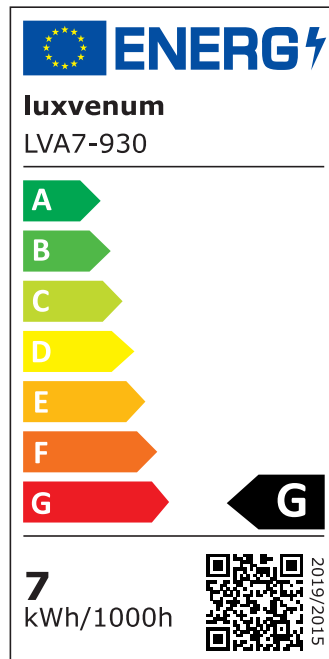

## Technische Daten

Gesamtmaße	82x82x45mm
Lochanschnitt Ø	68-78mm
Spannung (V)	AC 230V (ohne Trafo)
Leistung (W)	7W
Glühbirnenersatz	80W
Dimmbarkeit	Ja
Abstrahlwinkel	120° Milchglas
Lichtleistung	2700K → 420 Lumen, 3000K → 440 Lumen, 4000K → 460 Lumen
Lichtfarbtemperatur (K)	2700K, 3000K, 4000K
Farbwiedergabe (CRI / Ra)	CRI/Ra 90
Schutzklasse (IP)	IP20
Mittlere Lebensdauer	35.000 Std.
Schwenkbar	Ja
Material	Aluminium
Sockel	ultra flach

Form	rund
Schaltzyklen	> 15.000
Anlaufzeit	< 1,00 Sek.
Zündzeit	< 0,5 Sek.
Farbe	gold
Farbkonsistenz	< 6 SDCM
Energieeffizienzklasse	G
Marke / Hersteller	Luxvenum

## EU Energielabels

2700K-Leuchtmittel

3000K-Leuchtmittel

4000K-Leuchtmittel

RoHS