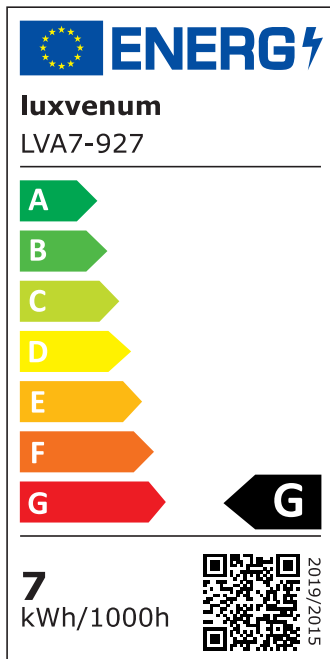

Form	rund
Schaltzyklen	> 15.000
Anlaufzeit	< 1,00 Sek.
Zündzeit	< 0,5 Sek.
Farbe	gold
Farbkonsistenz	< 6 SDCM
Energieeffizienzklasse	G
Marke / Hersteller	Luxvenum

EU Energielabels

2700K-Leuchtmittel