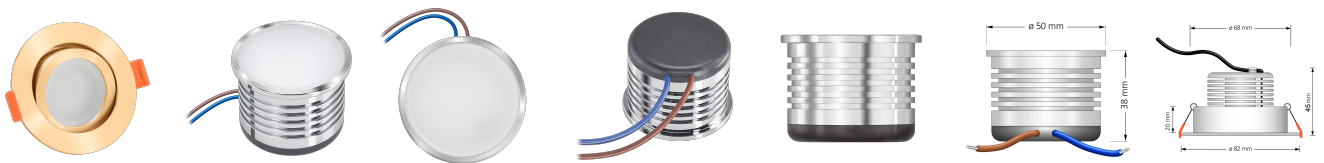

Produktdatenblatt

luxvenum

Produktinformationen

Name	LED-Einbauleuchte 230V ohne Trafo 45mm flach DIMMBAR & 90 CRI 7W statt 80W 120° Milchglas Aluminium gold rund
Artikelnummer	FR-GOGO-AC7W-120
Kategorien	Innenbeleuchtung, Flache Einbauleuchten, Dimmbare Einbauleuchten, Smart Home, Einbauleuchten, Einbauleuchten

Produktfotos

Hersteller

Name	luxvenum LED GmbH
Weblink	www.luxvenum.com
Adresse	Am Kreisel West 12, 56814 Faid, Deutschland
WEEE-Reg.-Nr.:	DE 12732366

Technische Daten

Gesamtmaße	82x82x45mm
Lochanschnitt Ø	68-78mm
Spannung (V)	AC 230V (ohne Trafo)
Leistung (W)	7W
Glühbirnenersatz	80W
Dimmbarkeit	Ja
Abstrahlwinkel	120° Milchglas
Lichtleistung	2700K → 420 Lumen, 3000K → 440 Lumen, 4000K → 460 Lumen
Lichtfarbtemperatur (K)	2700K, 3000K, 4000K
Farbwiedergabe (CRI / Ra)	CRI/Ra 90
Schutzklasse (IP)	IP20
Mittlere Lebensdauer	35.000 Std.
Schwenkbar	Ja
Material	Aluminium
Sockel	ultra flach

Form	rund
Schaltzyklen	> 15.000
Anlaufzeit	< 1,00 Sek.
Zündzeit	< 0,5 Sek.
Farbe	gold
Farbkonsistenz	< 6 SDCM
Energieeffizienzklasse	G
Marke / Hersteller	Luxvenum
Herstellergarantie	4 Jahre

EU Energielabels