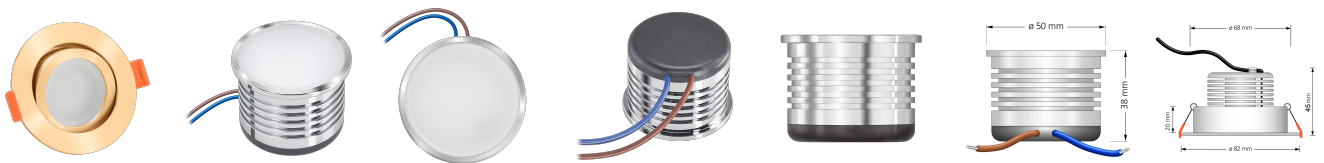

Produktdatenblatt

luxvenum

Produktinformationen

Name	LED-Einbauleuchte 230V ohne Trafo | 45mm flach | DIMMBAR & 90 CRI | 7W statt 80W | 120° Milchglas | Aluminium gold rund
Artikelnummer	FR-GOGO-AC7W-120
Kategorien	Innenbeleuchtung, Flache Einbauleuchten, Dimmbare Einbauleuchten, Smart Home, Einbauleuchten, Einbauleuchten

Produktfotos

Hersteller

Name	luxvenum LED GmbH
Weblink	www.luxvenum.com
Adresse	Am Kreisel West 12, 56814 Faid, Deutschland
WEEE-Reg.-Nr.:	DE 12732366

Technische Daten

Gesamtmaße	82x82x45mm
Lochanschnitt Ø	68-78mm
Spannung (V)	AC 230V (ohne Trafo)
Leistung (W)	7W
Glühbirnenersatz	80W
Dimmbarkeit	Ja
Abstrahlwinkel	120° Milchglas
Lichtleistung	2700K → 420 Lumen, 3000K → 440 Lumen, 4000K → 460 Lumen
Lichtfarbtemperatur (K)	2700K, 3000K, 4000K
Farbwiedergabe (CRI / Ra)	CRI/Ra 90
Schutzklasse (IP)	IP20
Mittlere Lebensdauer	35.000 Std.
Schwenkbar	Ja
Material	Aluminium
Sockel	ultra flach