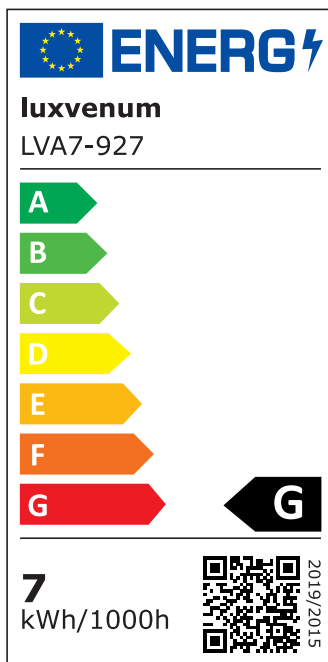

Form	eckig
Schaltzyklen	> 15.000
Anlaufzeit	< 1,00 Sek.
Zündzeit	< 0,5 Sek.
Farbe	matt-geschliffen
Farbkonsistenz	< 6 SDCM
Energieeffizienzklasse	G
Marke / Hersteller	Luxvenum
Herstellergarantie	4 Jahre

EU Energielabels

2700K-Leuchtmittel

3000K-Leuchtmittel

4000K-Leuchtmittel

RoHS