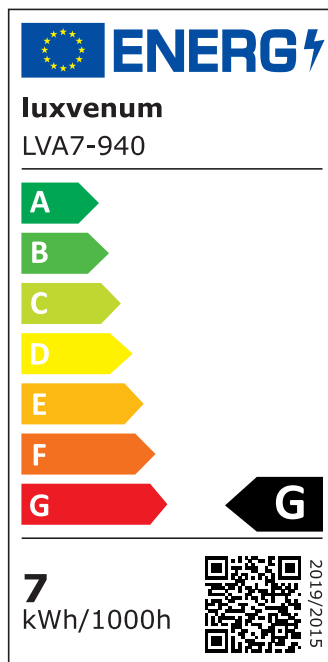

Produktdatenblatt

luxvenum

Produktinformationen

Name	LED-Einbauleuchte 230V ohne Trafo 45mm flach DIMMBAR & 90 CRI 7W statt 80W 120° Milchglas Aluminium matt eckig
Artikelnummer	FE-MM-AC7W-120
Kategorien	Innenbeleuchtung, Flache Einbauleuchten, Dimmbare Einbauleuchten, Smart Home, Einbauleuchten, Einbauleuchten

Produktfotos

Hersteller

Name	luxvenum LED GmbH
Weblink	www.luxvenum.com
Adresse	Am Kreisel West 12, 56814 Faid, Deutschland
WEEE-Reg.-Nr.:	DE 12732366

Technische Daten

Gesamtmaße	82x82x45mm
Lochanschnitt Ø	68-78mm
Spannung (V)	AC 230V (ohne Trafo)
Leistung (W)	7W
Glühbirnenersatz	80W
Dimmbarkeit	Ja
Abstrahlwinkel	120° Milchglas
Lichtleistung	2700K → 420 Lumen, 3000K → 440 Lumen, 4000K → 460 Lumen
Lichtfarbtemperatur (K)	2700K, 3000K, 4000K
Farbwiedergabe (CRI / Ra)	CRI/Ra 90
Schutzklasse (IP)	IP20
Mittlere Lebensdauer	35.000 Std.
Schwenkbar	Ja
Material	Aluminium
Sockel	ultra flach

Form	eckig
Schaltzyklen	> 15.000
Anlaufzeit	< 1,00 Sek.
Zündzeit	< 0,5 Sek.
Farbe	matt-geschliffen
Farbkonsistenz	< 6 SDCM
Energieeffizienzklasse	G
Marke / Hersteller	Luxvenum
Herstellergarantie	4 Jahre

EU Energielabels

2700K-Leuchtmittel

3000K-Leuchtmittel

4000K-Leuchtmittel

RoHS