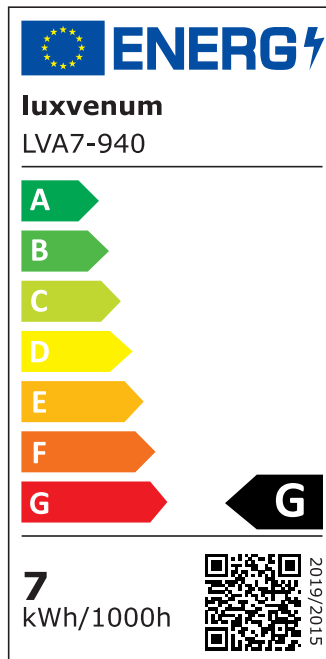

## Produktinformationen

Name	LED-Einbauleuchte 230V ohne Trafo   45mm flach   DIMMBAR & 90 CRI   7W statt 80W   120° Milchglas   Aluminium matt eckig
Artikelnummer	FE-MM-AC7W-120
Kategorien	Innenbeleuchtung, Flache Einbauleuchten, Dimmbare Einbauleuchten, Smart Home, Einbauleuchten, Einbauleuchten

## Technische Daten

Gesamtmaße	82x82x45mm
Lochanschnitt Ø	68-78mm
Spannung (V)	AC 230V (ohne Trafo)
Leistung (W)	7W
Glühbirnenersatz	80W
Dimmbarkeit	Ja
Abstrahlwinkel	120° Milchglas
Lichtleistung	2700K → 420 Lumen, 3000K → 440 Lumen, 4000K → 460 Lumen
Lichtfarbtemperatur (K)	2700K, 3000K, 4000K
Farbwiedergabe (CRI / Ra)	CRI/Ra 90
Schutzklasse (IP)	IP20
Mittlere Lebensdauer	35.000 Std.
Schwenkbar	Ja
Material	Aluminium
Sockel	ultra flach

Form	eckig
Schaltzyklen	> 15.000
Anlaufzeit	< 1,00 Sek.
Zündzeit	< 0,5 Sek.
Farbe	matt-geschliffen
Farbkonsistenz	< 6 SDCM
Energieeffizienzklasse	G
Marke / Hersteller	Luxvenum

## EU Energielabels

2700K-Leuchtmittel

3000K-Leuchtmittel

4000K-Leuchtmittel

RoHS