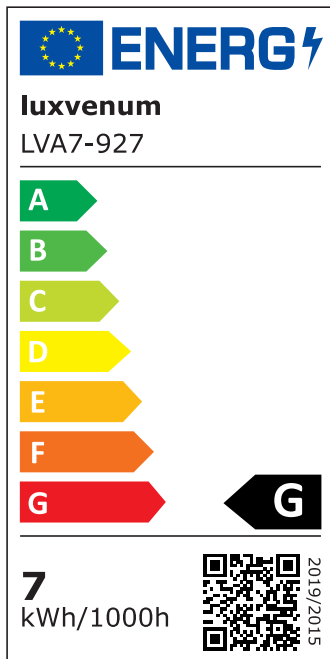

Form	eckig
Schaltzyklen	> 15.000
Anlaufzeit	< 1,00 Sek.
Zündzeit	< 0,5 Sek.
Farbe	matt-geschliffen
Farbkonsistenz	< 6 SDCM
Energieeffizienzklasse	G
Marke / Hersteller	Luxvenum

EU Energielabels

2700K-Leuchtmittel