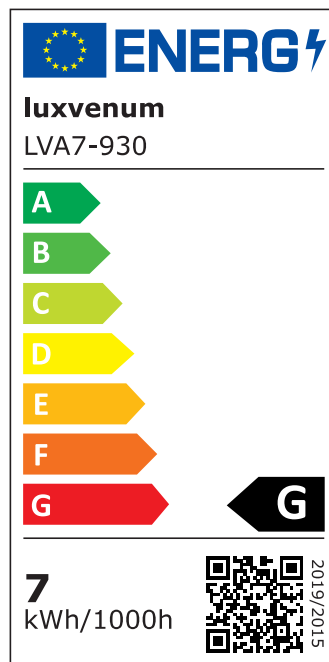

Produktdatenblatt

luxvenum

Produktinformationen

Name	LED-Einbauleuchte 230V ohne Trafo 45mm flach DIMMBAR & 90 CRI 7W statt 80W 120° Milchglas Aluminium matt eckig
Artikelnummer	FE-MM-AC7W-120
Kategorien	Innenbeleuchtung, Flache Einbauleuchten, Dimmbare Einbauleuchten, Smart Home, Einbauleuchten, Einbauleuchten

Produktfotos

Hersteller

Name	luxvenum LED GmbH
Weblink	www.luxvenum.com
Adresse	Am Kreisel West 12, 56814 Faid, Deutschland
WEEE-Reg.-Nr.:	DE 12732366

Technische Daten

Gesamtmaße	82x82x45mm
Lochanschnitt Ø	68-78mm
Spannung (V)	AC 230V (ohne Trafo)
Leistung (W)	7W
Glühbirnenersatz	80W
Dimmbarkeit	Ja
Abstrahlwinkel	120° Milchglas
Lichtleistung	2700K → 420 Lumen, 3000K → 440 Lumen, 4000K → 460 Lumen
Lichtfarbtemperatur (K)	2700K, 3000K, 4000K
Farbwiedergabe (CRI / Ra)	CRI/Ra 90
Schutzklasse (IP)	IP20
Mittlere Lebensdauer	35.000 Std.
Schwenkbar	Ja
Material	Aluminium
Sockel	ultra flach

Form	eckig
Schaltzyklen	> 15.000
Anlaufzeit	< 1,00 Sek.
Zündzeit	< 0,5 Sek.
Farbe	matt-geschliffen
Farbkonsistenz	< 6 SDCM
Energieeffizienzklasse	G
Marke / Hersteller	Luxvenum
Herstellergarantie	4 Jahre

EU Energielabels

2700K-Leuchtmittel

3000K-Leuchtmittel

4000K-Leuchtmittel

RoHS