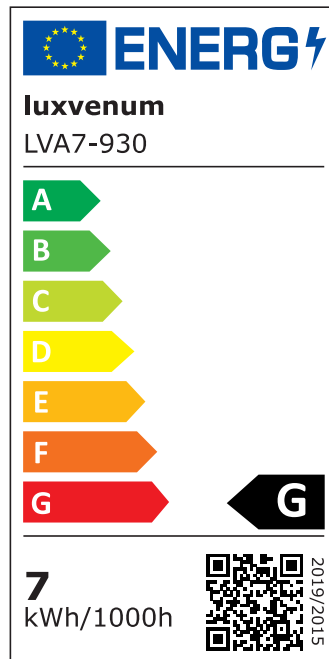

## Produktinformationen

Name	LED-Einbauleuchte 230V ohne Trafo   45mm flach   DIMMBAR & 90 CRI   7W statt 80W   120° Milchglas   Aluminium matt eckig
Artikelnummer	FE-MM-AC7W-120
Kategorien	Innenbeleuchtung, Flache Einbauleuchten, Dimmbare Einbauleuchten, Smart Home, Einbauleuchten, Einbauleuchten

## Technische Daten

Gesamtmaße	82x82x45mm
Lochanschnitt Ø	68-78mm
Spannung (V)	AC 230V (ohne Trafo)
Leistung (W)	7W
Glühbirnenersatz	80W
Dimmbarkeit	Ja
Abstrahlwinkel	120° Milchglas
Lichtleistung	2700K → 420 Lumen, 3000K → 440 Lumen, 4000K → 460 Lumen
Lichtfarbtemperatur (K)	2700K, 3000K, 4000K
Farbwiedergabe (CRI / Ra)	CRI/Ra 90
Schutzklasse (IP)	IP20
Mittlere Lebensdauer	35.000 Std.
Schwenkbar	Ja
Material	Aluminium
Sockel	ultra flach

Form	eckig
Schaltzyklen	> 15.000
Anlaufzeit	< 1,00 Sek.
Zündzeit	< 0,5 Sek.
Farbe	matt-geschliffen
Farbkonsistenz	< 6 SDCM
Energieeffizienzklasse	G
Marke / Hersteller	Luxvenum

## EU Energielabels

2700K-Leuchtmittel

3000K-Leuchtmittel

4000K-Leuchtmittel

RoHS