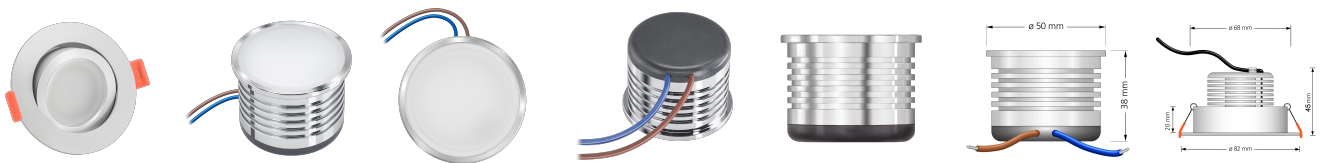

Produktdatenblatt

luxvenum

Produktinformationen

Name	LED-Einbauleuchte 230V ohne Trafo 45mm flach DIMMBAR & 90 CRI 7W statt 80W 120° Milchglas Aluminium matt rund
Artikelnummer	FR-MM-AC7W-120
Kategorien	Innenbeleuchtung, Flache Einbauleuchten, Dimmbare Einbauleuchten, Smart Home, Einbauleuchten, Einbauleuchten

Produktfotos

Hersteller

Name	luxvenum LED GmbH
Weblink	www.luxvenum.com
Adresse	Am Kreisel West 12, 56814 Faid, Deutschland
WEEE-Reg.-Nr.:	DE 12732366

Technische Daten

Gesamtmaße	82x82x45mm
Lochanschnitt Ø	68-78mm
Spannung (V)	AC 230V (ohne Trafo)
Leistung (W)	7W
Glühbirnenersatz	80W
Dimmbarkeit	Ja
Abstrahlwinkel	120° Milchglas
Lichtleistung	2700K → 420 Lumen, 3000K → 440 Lumen, 4000K → 460 Lumen
Lichtfarbtemperatur (K)	2700K, 3000K, 4000K
Farbwiedergabe (CRI / Ra)	CRI/Ra 90
Schutzklasse (IP)	IP20
Mittlere Lebensdauer	35.000 Std.
Schwenkbar	Ja
Material	Aluminium
Sockel	ultra flach

Form	rund
Schaltzyklen	> 15.000
Anlaufzeit	< 1,00 Sek.
Zündzeit	< 0,5 Sek.
Farbe	matt-geschliffen
Farbkonsistenz	< 6 SDCM
Energieeffizienzklasse	G
Marke / Hersteller	Luxvenum

EU Energielabels

2700K-Leuchtmittel