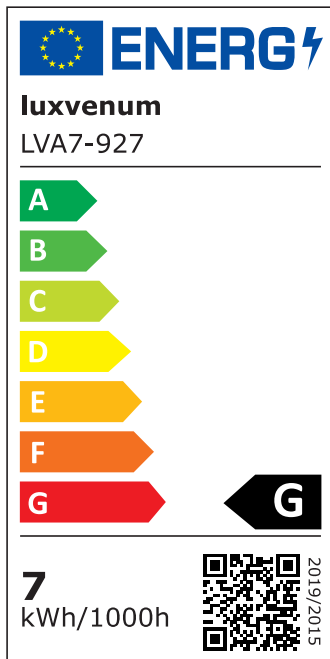

Produktdatenblatt

luxvenum

Produktinformationen

Name	LED-Einbauleuchte 230V ohne Trafo 45mm flach DIMMBAR & 90 CRI 7W statt 80W 120° Milchglas Aluminium matt rund
Artikelnummer	FR-MM-AC7W-120
Kategorien	Innenbeleuchtung, Flache Einbauleuchten, Dimmbare Einbauleuchten, Smart Home, Einbauleuchten, Einbauleuchten

Produktfotos

Hersteller

Name	luxvenum LED GmbH
Weblink	www.luxvenum.com
Adresse	Am Kreisel West 12, 56814 Faid, Deutschland
WEEE-Reg.-Nr.:	DE 12732366

Technische Daten

Gesamtmaße	82x82x45mm
Lochanschnitt Ø	68-78mm
Spannung (V)	AC 230V (ohne Trafo)
Leistung (W)	7W
Glühbirnenersatz	80W
Dimmbarkeit	Ja
Abstrahlwinkel	120° Milchglas
Lichtleistung	2700K → 420 Lumen, 3000K → 440 Lumen, 4000K → 460 Lumen
Lichtfarbtemperatur (K)	2700K, 3000K, 4000K
Farbwiedergabe (CRI / Ra)	CRI/Ra 90
Schutzklasse (IP)	IP20
Mittlere Lebensdauer	35.000 Std.
Schwenkbar	Ja
Material	Aluminium
Sockel	ultra flach

Form	rund
Schaltzyklen	> 15.000
Anlaufzeit	< 1,00 Sek.
Zündzeit	< 0,5 Sek.
Farbe	matt-geschliffen
Farbkonsistenz	< 6 SDCM
Energieeffizienzklasse	G
Marke / Hersteller	Luxvenum

EU Energielabels

2700K-Leuchtmittel