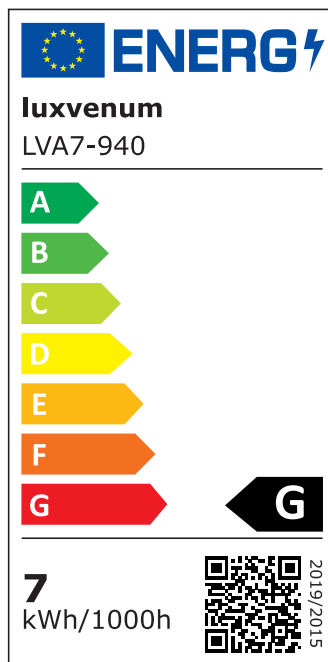

Produktdatenblatt

Produktinformationen

Name	LED-Einbauleuchte 230V ohne Trafo 45mm flach DIMMBAR & 90 CRI 7W statt 80W 120° Milchglas Aluminium matt rund
Artikelnummer	FR-MM-AC7W-120
Kategorien	Innenbeleuchtung, Flache Einbauleuchten, Dimmbare Einbauleuchten, Smart Home, Einbauleuchten, Einbauleuchten

Produktfotos

Hersteller

Name	luxvenum LED GmbH
Weblink	www.luxvenum.com
Adresse	Am Kreisel West 12, 56814 Faid, Deutschland
WEEE-Reg.-Nr.:	DE 12732366

Technische Daten

Gesamtmaße	82x82x45mm
Lochanschnitt Ø	68-78mm
Spannung (V)	AC 230V (ohne Trafo)
Leistung (W)	7W
Glühbirnenersatz	80W
Dimmbarkeit	Ja
Abstrahlwinkel	120° Milchglas
Lichtleistung	2700K → 420 Lumen, 3000K → 440 Lumen, 4000K → 460 Lumen
Lichtfarbtemperatur (K)	2700K, 3000K, 4000K
Farbwiedergabe (CRI / Ra)	CRI/Ra 90
Schutzklasse (IP)	IP20
Mittlere Lebensdauer	35.000 Std.
Schwenkbar	Ja
Material	Aluminium
Sockel	ultra flach

Form	rund
Schaltzyklen	> 15.000
Anlaufzeit	< 1,00 Sek.
Zündzeit	< 0,5 Sek.
Farbe	matt-geschliffen
Farbkonsistenz	< 6 SDCM
Energieeffizienzklasse	G
Marke / Hersteller	Luxvenum
Herstellergarantie	4 Jahre

EU Energielabels

2700K-Leuchtmittel

3000K-Leuchtmittel

4000K-Leuchtmittel

RoHS