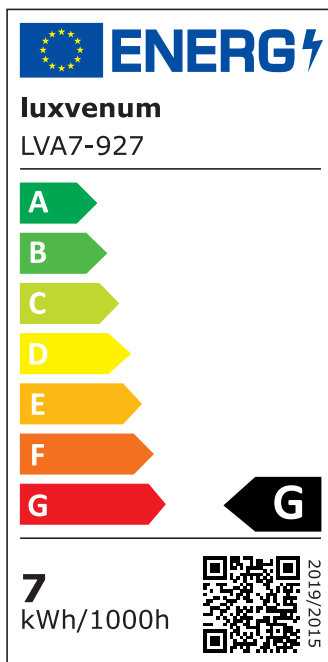

Form	rund
Schaltzyklen	> 15.000
Anlaufzeit	< 1,00 Sek.
Zündzeit	< 0,5 Sek.
Farbe	matt-geschliffen
Farbkonsistenz	< 6 SDCM
Energieeffizienzklasse	G
Marke / Hersteller	Luxvenum
Herstellergarantie	4 Jahre

EU Energielabels

2700K-Leuchtmittel

3000K-Leuchtmittel

4000K-Leuchtmittel

RoHS