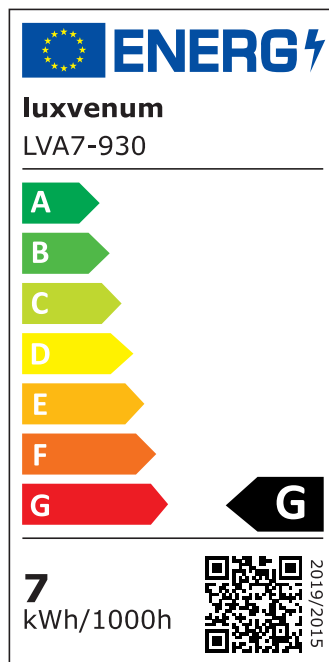

Produktdatenblatt

Produktinformationen

Name	LED-Einbauleuchte 230V ohne Trafo 45mm flach DIMMBAR & 90 CRI 7W statt 80W 120° Milchglas Aluminium matt rund
Artikelnummer	FR-MM-AC7W-120
Kategorien	Innenbeleuchtung, Flache Einbauleuchten, Dimmbare Einbauleuchten, Smart Home, Einbauleuchten, Einbauleuchten

Produktfotos

Hersteller

Name	luxvenum LED GmbH
Weblink	www.luxvenum.com
Adresse	Am Kreisel West 12, 56814 Faid, Deutschland
WEEE-Reg.-Nr.:	DE 12732366

Technische Daten

Gesamtmaße	82x82x45mm
Lochanschnitt Ø	68-78mm
Spannung (V)	AC 230V (ohne Trafo)
Leistung (W)	7W
Glühbirnenersatz	80W
Dimmbarkeit	Ja
Abstrahlwinkel	120° Milchglas
Lichtleistung	2700K → 420 Lumen, 3000K → 440 Lumen, 4000K → 460 Lumen
Lichtfarbtemperatur (K)	2700K, 3000K, 4000K
Farbwiedergabe (CRI / Ra)	CRI/Ra 90
Schutzklasse (IP)	IP20
Mittlere Lebensdauer	35.000 Std.
Schwenkbar	Ja
Material	Aluminium
Sockel	ultra flach

Form	rund
Schaltzyklen	> 15.000
Anlaufzeit	< 1,00 Sek.
Zündzeit	< 0,5 Sek.
Farbe	matt-geschliffen
Farbkonsistenz	< 6 SDCM
Energieeffizienzklasse	G
Marke / Hersteller	Luxvenum
Herstellergarantie	4 Jahre

EU Energielabels

2700K-Leuchtmittel

3000K-Leuchtmittel

4000K-Leuchtmittel

RoHS