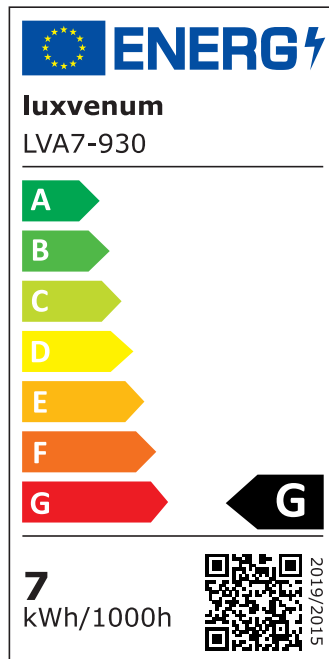

## Produktinformationen

Name	LED-Einbauleuchte 230V ohne Trafo   45mm flach   DIMMBAR & 90 CRI   7W statt 80W   120° Milchglas   Aluminium schwarz eckig
Artikelnummer	FE-SS-AC7W-120
Kategorien	Innenbeleuchtung, Flache Einbauleuchten, Dimmbare Einbauleuchten, Smart Home, Einbauleuchten, Einbauleuchten

## Technische Daten

Gesamtmaße	82x82x45mm
Lochanschnitt Ø	68-78mm
Spannung (V)	AC 230V (ohne Trafo)
Leistung (W)	7W
Glühbirnenersatz	80W
Dimmbarkeit	Ja
Abstrahlwinkel	120° Milchglas
Lichtleistung	2700K → 420 Lumen, 3000K → 440 Lumen, 4000K → 460 Lumen
Lichtfarbtemperatur (K)	2700K, 3000K, 4000K
Farbwiedergabe (CRI / Ra)	CRI/Ra 90
Schutzklasse (IP)	IP20
Mittlere Lebensdauer	35.000 Std.
Schwenkbar	Ja
Material	Aluminium
Sockel	ultra flach

Form	eckig
Schaltzyklen	> 15.000
Anlaufzeit	< 1,00 Sek.
Zündzeit	< 0,5 Sek.
Farbe	schwarz
Farbkonsistenz	< 6 SDCM
Energieeffizienzklasse	G
Marke / Hersteller	Luxvenum

## EU Energielabels

2700K-Leuchtmittel

3000K-Leuchtmittel

4000K-Leuchtmittel

RoHS