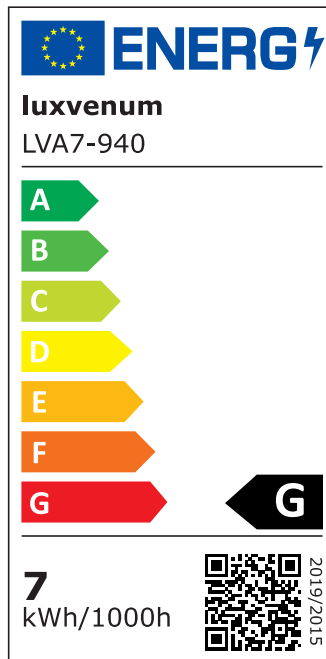

## Produktinformationen

Name	LED-Einbauleuchte 230V ohne Trafo   45mm flach   DIMMBAR & 90 CRI   7W statt 80W   120° Milchglas   Aluminium schwarz eckig
Artikelnummer	FE-SS-AC7W-120
Kategorien	Innenbeleuchtung, Flache Einbauleuchten, Dimmbare Einbauleuchten, Smart Home, Einbauleuchten, Einbauleuchten

## Technische Daten

Gesamtmaße	82x82x45mm
Lochanschnitt Ø	68-78mm
Spannung (V)	AC 230V (ohne Trafo)
Leistung (W)	7W
Glühbirnenersatz	80W
Dimmbarkeit	Ja
Abstrahlwinkel	120° Milchglas
Lichtleistung	2700K → 420 Lumen, 3000K → 440 Lumen, 4000K → 460 Lumen
Lichtfarbtemperatur (K)	2700K, 3000K, 4000K
Farbwiedergabe (CRI / Ra)	CRI/Ra 90
Schutzklasse (IP)	IP20
Mittlere Lebensdauer	35.000 Std.
Schwenkbar	Ja
Material	Aluminium
Sockel	ultra flach

Form	eckig
Schaltzyklen	> 15.000
Anlaufzeit	< 1,00 Sek.
Zündzeit	< 0,5 Sek.
Farbe	schwarz
Farbkonsistenz	< 6 SDCM
Energieeffizienzklasse	G
Marke / Hersteller	Luxvenum

## EU Energielabels

2700K-Leuchtmittel

3000K-Leuchtmittel

4000K-Leuchtmittel

RoHS