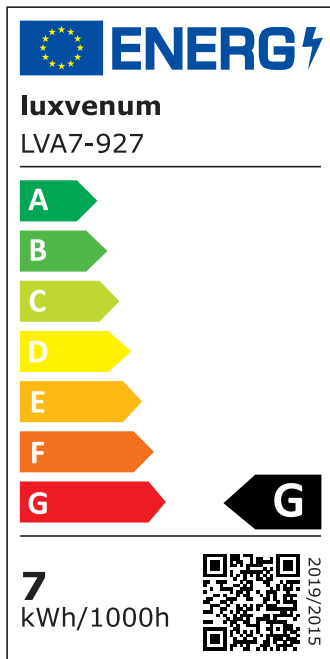

Form	eckig
Schaltzyklen	> 15.000
Anlaufzeit	< 1,00 Sek.
Zündzeit	< 0,5 Sek.
Farbe	schwarz
Farbkonsistenz	< 6 SDCM
Energieeffizienzklasse	G
Marke / Hersteller	Luxvenum

EU Energielabels

2700K-Leuchtmittel