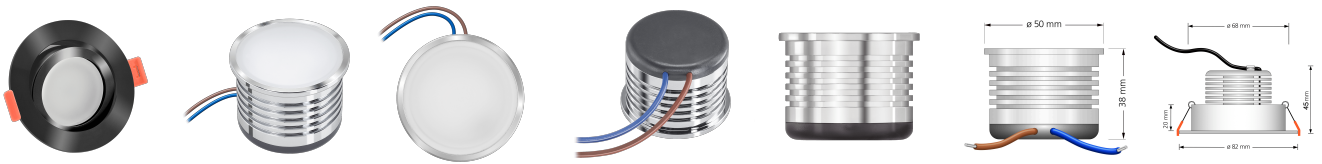

Produktdatenblatt

luxvenum

Produktinformationen

Name	LED-Einbauleuchte 230V ohne Trafo | 45mm flach | DIMMBAR & 90 CRI | 7W statt 80W | 120° Milchglas | Aluminium schwarz rund
Artikelnummer	FR-SS-AC7W-120
Kategorien	Innenbeleuchtung, Flache Einbauleuchten, Dimmbare Einbauleuchten, Smart Home, Einbauleuchten, Einbauleuchten

Produktfotos

Hersteller

Name	luxvenum LED GmbH
Weblink	www.luxvenum.com
Adresse	Am Kreisel West 12, 56814 Faid, Deutschland
WEEE-Reg.-Nr.:	DE 12732366

Technische Daten

Gesamtmaße	82x82x45mm
Lochanschnitt Ø	68-78mm
Spannung (V)	AC 230V (ohne Trafo)
Leistung (W)	7W
Glühbirnenersatz	80W
Dimmbarkeit	Ja
Abstrahlwinkel	120° Milchglas
Lichtleistung	2700K → 420 Lumen, 3000K → 440 Lumen, 4000K → 460 Lumen
Lichtfarbtemperatur (K)	2700K, 3000K, 4000K
Farbwiedergabe (CRI / Ra)	CRI/Ra 90
Schutzklasse (IP)	IP20
Mittlere Lebensdauer	35.000 Std.
Schwenkbar	Ja
Material	Aluminium
Sockel	ultra flach