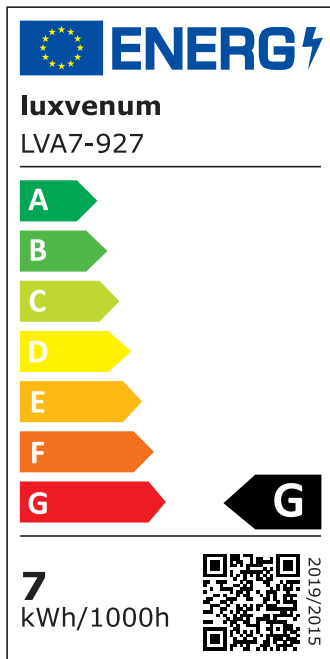

Form	rund
Schaltzyklen	> 15.000
Anlaufzeit	< 1,00 Sek.
Zündzeit	< 0,5 Sek.
Farbe	schwarz
Farbkonsistenz	< 6 SDCM
Energieeffizienzklasse	G
Marke / Hersteller	Luxvenum

EU Energielabels

2700K-Leuchtmittel