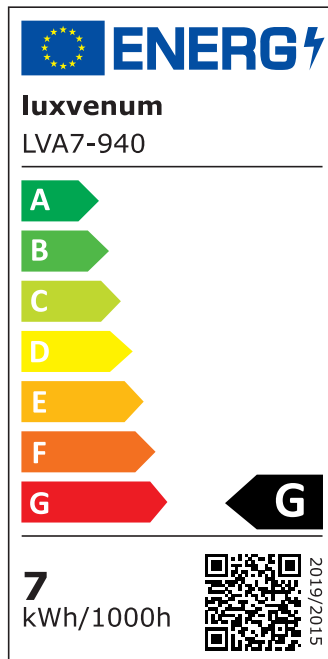

## Produktinformationen

Name	LED-Einbauleuchte 230V ohne Trafo   45mm flach   DIMMBAR & 90 CRI   7W statt 80W   120° Milchglas   Aluminium schwarz rund
Artikelnummer	FR-SS-AC7W-120
Kategorien	Innenbeleuchtung, Flache Einbauleuchten, Dimmbare Einbauleuchten, Smart Home, Einbauleuchten, Einbauleuchten

## Technische Daten

Gesamtmaße	82x82x45mm
Lochanschnitt Ø	68-78mm
Spannung (V)	AC 230V (ohne Trafo)
Leistung (W)	7W
Glühbirnenersatz	80W
Dimmbarkeit	Ja
Abstrahlwinkel	120° Milchglas
Lichtleistung	2700K → 420 Lumen, 3000K → 440 Lumen, 4000K → 460 Lumen
Lichtfarbtemperatur (K)	2700K, 3000K, 4000K
Farbwiedergabe (CRI / Ra)	CRI/Ra 90
Schutzklasse (IP)	IP20
Mittlere Lebensdauer	35.000 Std.
Schwenkbar	Ja
Material	Aluminium
Sockel	ultra flach

Form	rund
Schaltzyklen	> 15.000
Anlaufzeit	< 1,00 Sek.
Zündzeit	< 0,5 Sek.
Farbe	schwarz
Farbkonsistenz	< 6 SDCM
Energieeffizienzklasse	G
Marke / Hersteller	Luxvenum

## EU Energielabels

2700K-Leuchtmittel

3000K-Leuchtmittel

4000K-Leuchtmittel

RoHS