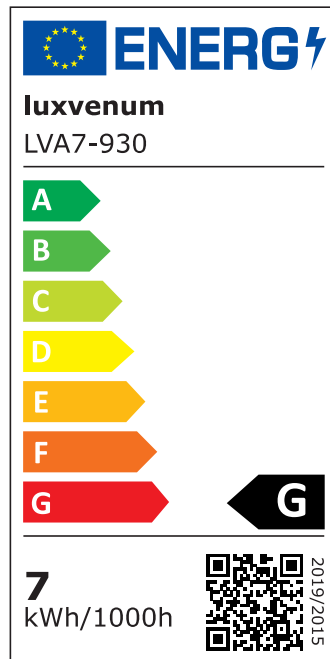

## Produktinformationen

Name	LED-Einbauleuchte 230V ohne Trafo   45mm flach   DIMMBAR & 90 CRI   7W statt 80W   120° Milchglas   Aluminium schwarz rund
Artikelnummer	FR-SS-AC7W-120
Kategorien	Innenbeleuchtung, Flache Einbauleuchten, Dimmbare Einbauleuchten, Smart Home, Einbauleuchten, Einbauleuchten

## Technische Daten

Gesamtmaße	82x82x45mm
Lochanschnitt Ø	68-78mm
Spannung (V)	AC 230V (ohne Trafo)
Leistung (W)	7W
Glühbirnenersatz	80W
Dimmbarkeit	Ja
Abstrahlwinkel	120° Milchglas
Lichtleistung	2700K → 420 Lumen, 3000K → 440 Lumen, 4000K → 460 Lumen
Lichtfarbtemperatur (K)	2700K, 3000K, 4000K
Farbwiedergabe (CRI / Ra)	CRI/Ra 90
Schutzklasse (IP)	IP20
Mittlere Lebensdauer	35.000 Std.
Schwenkbar	Ja
Material	Aluminium
Sockel	ultra flach

Form	rund
Schaltzyklen	> 15.000
Anlaufzeit	< 1,00 Sek.
Zündzeit	< 0,5 Sek.
Farbe	schwarz
Farbkonsistenz	< 6 SDCM
Energieeffizienzklasse	G
Marke / Hersteller	Luxvenum

## EU Energielabels

2700K-Leuchtmittel

3000K-Leuchtmittel

4000K-Leuchtmittel

RoHS