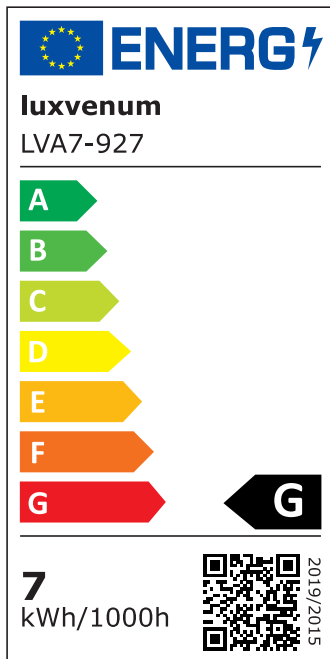

Produktdatenblatt

luxvenum

Produktinformationen

Name	LED-Einbauleuchte 230V ohne Trafo 45mm flach DIMMBAR & 90 CRI 7W statt 80W 120° Milchglas Aluminium silber-gebürstet eckig
Artikelnummer	FE-BRUBRU-AC7W-120
Kategorien	Innenbeleuchtung, Flache Einbauleuchten, Dimmbare Einbauleuchten, Smart Home, Einbauleuchten, Einbauleuchten

Produktfotos

Hersteller

Name	luxvenum LED GmbH
Weblink	www.luxvenum.com
Adresse	Am Kreisel West 12, 56814 Faid, Deutschland
WEEE-Reg.-Nr.:	DE 12732366

Technische Daten

Gesamtmaße	82x82x45mm
Lochanschnitt Ø	68-78mm
Spannung (V)	AC 230V (ohne Trafo)
Leistung (W)	7W
Glühbirnenersatz	80W
Dimmbarkeit	Ja
Abstrahlwinkel	120° Milchglas
Lichtleistung	2700K → 420 Lumen, 3000K → 440 Lumen, 4000K → 460 Lumen
Lichtfarbtemperatur (K)	2700K, 3000K, 4000K
Farbwiedergabe (CRI / Ra)	CRI/Ra 90
Schutzklasse (IP)	IP20
Mittlere Lebensdauer	35.000 Std.
Schwenkbar	Ja
Material	Aluminium
Sockel	ultra flach

Form	eckig
Schaltzyklen	> 15.000
Anlaufzeit	< 1,00 Sek.
Zündzeit	< 0,5 Sek.
Farbe	silber-gebürstet
Farbkonsistenz	< 6 SDCM
Energieeffizienzklasse	G
Marke / Hersteller	Luxvenum

EU Energielabels

2700K-Leuchtmittel