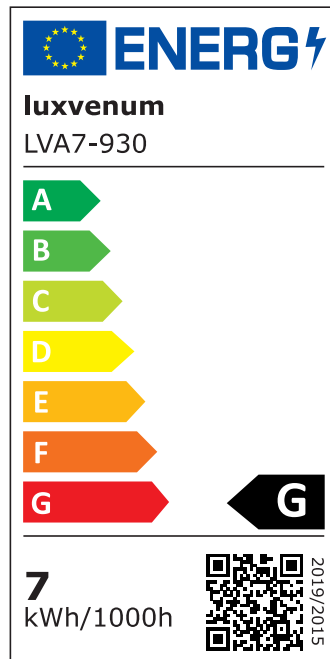

3000K-Leuchtmittel