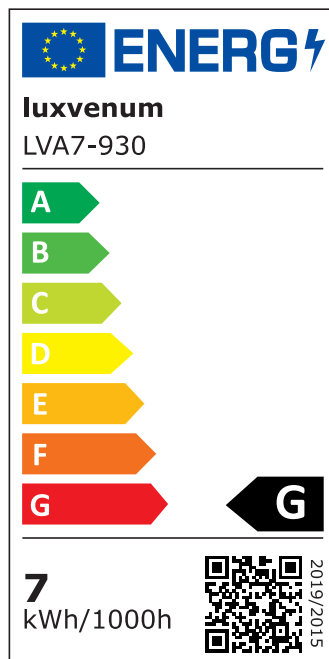

3000K-Leuchtmittel