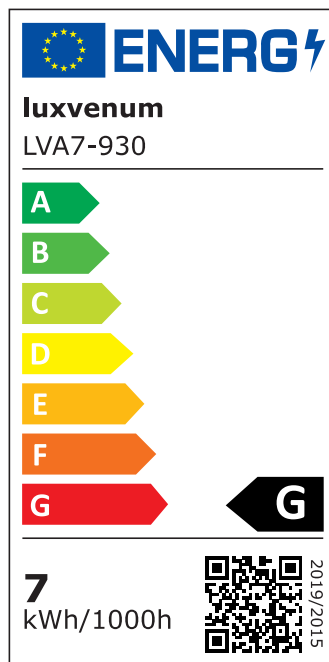

Produktdatenblatt

Produktinformationen

Name	LED-Einbauleuchte 230V ohne Trafo 45mm flach DIMMBAR & 90 CRI 7W statt 80W 120° Milchglas Aluminium silber-gebürstet rund
Artikelnummer	FR-BRUBRU-AC7W-120
Kategorien	Innenbeleuchtung, Flache Einbauleuchten, Dimmbare Einbauleuchten, Smart Home, Einbauleuchten, Einbauleuchten

Produktfotos

Hersteller

Name	luxvenum LED GmbH
Weblink	www.luxvenum.com
Adresse	Am Kreisel West 12, 56814 Faid, Deutschland
WEEE-Reg.-Nr.:	DE 12732366

Technische Daten

Gesamtmaße	82x82x45mm
Lochanschnitt Ø	68-78mm
Spannung (V)	AC 230V (ohne Trafo)
Leistung (W)	7W
Glühbirnenersatz	80W
Dimmbarkeit	Ja
Abstrahlwinkel	120° Milchglas
Lichtleistung	2700K → 420 Lumen, 3000K → 440 Lumen, 4000K → 460 Lumen
Lichtfarbtemperatur (K)	2700K, 3000K, 4000K
Farbwiedergabe (CRI / Ra)	CRI/Ra 90
Schutzklasse (IP)	IP20
Mittlere Lebensdauer	35.000 Std.
Schwenkbar	Ja
Material	Aluminium
Sockel	ultra flach

Form	rund
Schaltzyklen	> 15.000
Anlaufzeit	< 1,00 Sek.
Zündzeit	< 0,5 Sek.
Farbe	silber-gebürstet
Farbkonsistenz	< 6 SDCM
Energieeffizienzklasse	G
Marke / Hersteller	Luxvenum
Herstellergarantie	4 Jahre

EU Energielabels

2700K-Leuchtmittel

3000K-Leuchtmittel

4000K-Leuchtmittel

RoHS