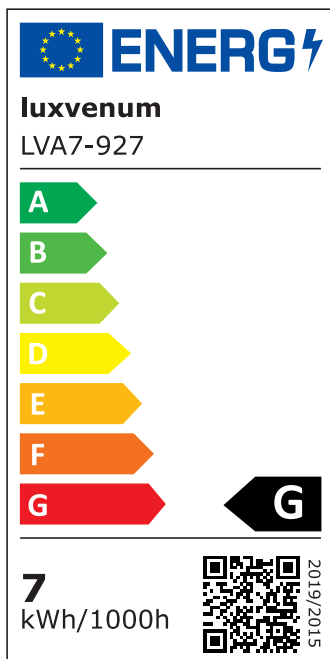

Produktdatenblatt

luxvenum

Produktinformationen

Name	LED-Einbauleuchte 230V ohne Trafo 45mm flach DIMMBAR & 90 CRI 7W statt 80W 120° Milchglas Aluminium silber-gebürstet rund
Artikelnummer	FR-BRUBRU-AC7W-120
Kategorien	Innenbeleuchtung, Flache Einbauleuchten, Dimmbare Einbauleuchten, Smart Home, Einbauleuchten, Einbauleuchten

Produktfotos

Hersteller

Name	luxvenum LED GmbH
Weblink	www.luxvenum.com
Adresse	Am Kreisel West 12, 56814 Faid, Deutschland
WEEE-Reg.-Nr.:	DE 12732366

Technische Daten

Gesamtmaße	82x82x45mm
Lochanschnitt Ø	68-78mm
Spannung (V)	AC 230V (ohne Trafo)
Leistung (W)	7W
Glühbirnenersatz	80W
Dimmbarkeit	Ja
Abstrahlwinkel	120° Milchglas
Lichtleistung	2700K → 420 Lumen, 3000K → 440 Lumen, 4000K → 460 Lumen
Lichtfarbtemperatur (K)	2700K, 3000K, 4000K
Farbwiedergabe (CRI / Ra)	CRI/Ra 90
Schutzklasse (IP)	IP20
Mittlere Lebensdauer	35.000 Std.
Schwenkbar	Ja
Material	Aluminium
Sockel	ultra flach

Form	rund
Schaltzyklen	> 15.000
Anlaufzeit	< 1,00 Sek.
Zündzeit	< 0,5 Sek.
Farbe	silber-gebürstet
Farbkonsistenz	< 6 SDCM
Energieeffizienzklasse	G
Marke / Hersteller	Luxvenum

EU Energielabels

2700K-Leuchtmittel