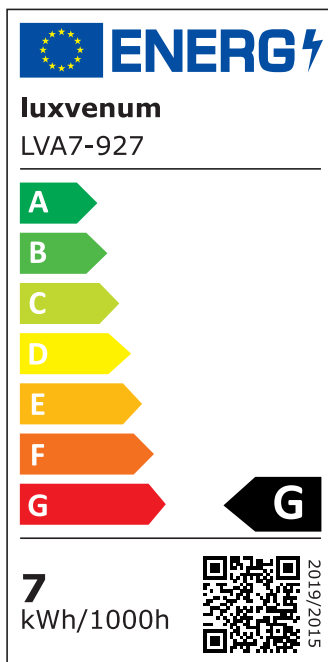

Form	rund
Schaltzyklen	> 15.000
Anlaufzeit	< 1,00 Sek.
Zündzeit	< 0,5 Sek.
Farbe	silber-gebürstet
Farbkonsistenz	< 6 SDCM
Energieeffizienzklasse	G
Marke / Hersteller	Luxvenum
Herstellergarantie	4 Jahre

EU Energielabels

2700K-Leuchtmittel

3000K-Leuchtmittel

4000K-Leuchtmittel

RoHS