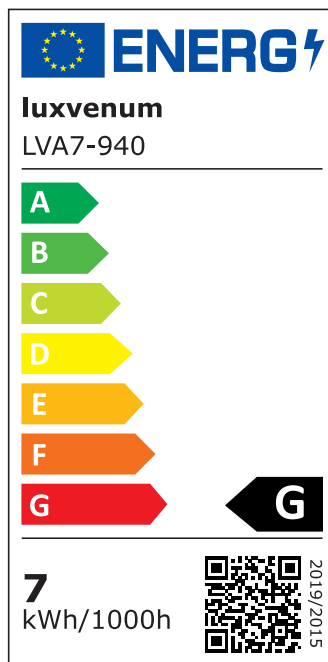

Produktdatenblatt

Produktinformationen

Name	LED-Einbauleuchte 230V ohne Trafo 45mm flach DIMMBAR & 90 CRI 7W statt 80W 120° Milchglas Aluminium silber-gebürstet rund
Artikelnummer	FR-BRUBRU-AC7W-120
Kategorien	Innenbeleuchtung, Flache Einbauleuchten, Dimmbare Einbauleuchten, Smart Home, Einbauleuchten, Einbauleuchten

Produktfotos

Hersteller

Name	luxvenum LED GmbH
Weblink	www.luxvenum.com
Adresse	Am Kreisel West 12, 56814 Faid, Deutschland
WEEE-Reg.-Nr.:	DE 12732366

Technische Daten

Gesamtmaße	82x82x45mm
Lochanschnitt Ø	68-78mm
Spannung (V)	AC 230V (ohne Trafo)
Leistung (W)	7W
Glühbirnenersatz	80W
Dimmbarkeit	Ja
Abstrahlwinkel	120° Milchglas
Lichtleistung	2700K → 420 Lumen, 3000K → 440 Lumen, 4000K → 460 Lumen
Lichtfarbtemperatur (K)	2700K, 3000K, 4000K
Farbwiedergabe (CRI / Ra)	CRI/Ra 90
Schutzklasse (IP)	IP20
Mittlere Lebensdauer	35.000 Std.
Schwenkbar	Ja
Material	Aluminium
Sockel	ultra flach

Form	rund
Schaltzyklen	> 15.000
Anlaufzeit	< 1,00 Sek.
Zündzeit	< 0,5 Sek.
Farbe	silber-gebürstet
Farbkonsistenz	< 6 SDCM
Energieeffizienzklasse	G
Marke / Hersteller	Luxvenum
Herstellergarantie	4 Jahre

EU Energielabels

2700K-Leuchtmittel

3000K-Leuchtmittel

4000K-Leuchtmittel

RoHS