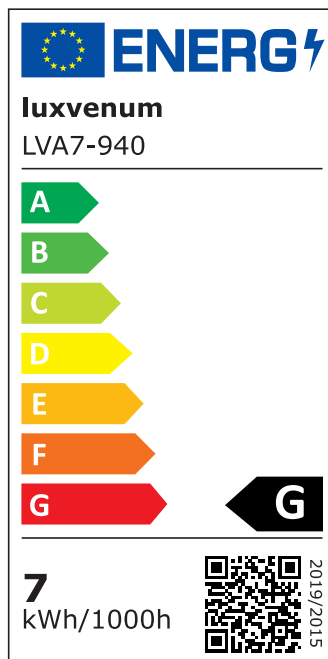

## Produktinformationen

Name	LED-Einbauleuchte 230V ohne Trafo   45mm flach   DIMMBAR & 90 CRI   7W statt 80W   120° Milchglas   Aluminium weiß eckig
Artikelnummer	FE-WW-AC7W-120
Kategorien	Innenbeleuchtung, Flache Einbauleuchten, Dimmbare Einbauleuchten, Smart Home, Einbauleuchten, Einbauleuchten

## Technische Daten

Gesamtmaße	82x82x45mm
Lochanschnitt Ø	68-78mm
Spannung (V)	AC 230V (ohne Trafo)
Leistung (W)	7W
Glühbirnenersatz	80W
Dimmbarkeit	Ja
Abstrahlwinkel	120° Milchglas
Lichtleistung	2700K → 420 Lumen, 3000K → 440 Lumen, 4000K → 460 Lumen
Lichtfarbtemperatur (K)	2700K, 3000K, 4000K
Farbwiedergabe (CRI / Ra)	CRI/Ra 90
Schutzklasse (IP)	IP20
Mittlere Lebensdauer	35.000 Std.
Schwenkbar	Ja
Material	Aluminium
Sockel	ultra flach

Form	eckig
Schaltzyklen	> 15.000
Anlaufzeit	< 1,00 Sek.
Zündzeit	< 0,5 Sek.
Farbe	weiß
Farbkonsistenz	< 6 SDCM
Energieeffizienzklasse	G
Marke / Hersteller	Luxvenum

## EU Energielabels

2700K-Leuchtmittel

3000K-Leuchtmittel

4000K-Leuchtmittel

RoHS