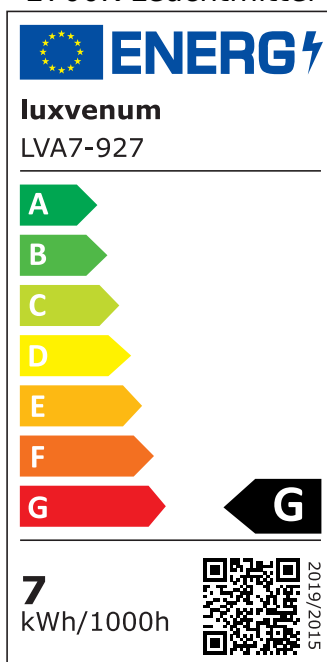

## Produktinformationen

Name	LED-Einbauleuchte 230V ohne Trafo   45mm flach   DIMMBAR & 90 CRI   7W statt 80W   120° Milchglas   Aluminium weiß eckig
Artikelnummer	FE-WW-AC7W-120
Kategorien	Innenbeleuchtung, Flache Einbauleuchten, Dimmbare Einbauleuchten, Smart Home, Einbauleuchten, Einbauleuchten

## Technische Daten

Gesamtmaße	82x82x45mm
Lochanschnitt Ø	68-78mm
Spannung (V)	AC 230V (ohne Trafo)
Leistung (W)	7W
Glühbirnenersatz	80W
Dimmbarkeit	Ja
Abstrahlwinkel	120° Milchglas
Lichtleistung	2700K → 420 Lumen, 3000K → 440 Lumen, 4000K → 460 Lumen
Lichtfarbtemperatur (K)	2700K, 3000K, 4000K
Farbwiedergabe (CRI / Ra)	CRI/Ra 90
Schutzklasse (IP)	IP20
Mittlere Lebensdauer	35.000 Std.
Schwenkbar	Ja
Material	Aluminium
Sockel	ultra flach

Form	eckig
Schaltzyklen	> 15.000
Anlaufzeit	< 1,00 Sek.
Zündzeit	< 0,5 Sek.
Farbe	weiß
Farbkonsistenz	< 6 SDCM
Energieeffizienzklasse	G
Marke / Hersteller	Luxvenum
Herstellergarantie	4 Jahre

## EU Energielabels

2700K-Leuchtmittel

3000K-Leuchtmittel

4000K-Leuchtmittel

RoHS