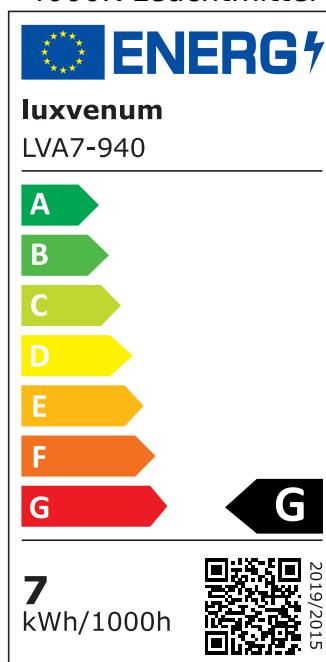

## Produktinformationen

Name	LED-Einbauleuchte 230V ohne Trafo   45mm flach   DIMMBAR & 90 CRI   7W statt 80W   120° Milchglas   Aluminium weiß eckig
Artikelnummer	FE-WW-AC7W-120
Kategorien	Innenbeleuchtung, Flache Einbauleuchten, Dimmbare Einbauleuchten, Smart Home, Einbauleuchten, Einbauleuchten

## Technische Daten

Gesamtmaße	82x82x45mm
Lochanschnitt Ø	68-78mm
Spannung (V)	AC 230V (ohne Trafo)
Leistung (W)	7W
Glühbirnenersatz	80W
Dimmbarkeit	Ja
Abstrahlwinkel	120° Milchglas
Lichtleistung	2700K → 420 Lumen, 3000K → 440 Lumen, 4000K → 460 Lumen
Lichtfarbtemperatur (K)	2700K, 3000K, 4000K
Farbwiedergabe (CRI / Ra)	CRI/Ra 90
Schutzklasse (IP)	IP20
Mittlere Lebensdauer	35.000 Std.
Schwenkbar	Ja
Material	Aluminium
Sockel	ultra flach

Form	eckig
Schaltzyklen	> 15.000
Anlaufzeit	< 1,00 Sek.
Zündzeit	< 0,5 Sek.
Farbe	weiß
Farbkonsistenz	< 6 SDCM
Energieeffizienzklasse	G
Marke / Hersteller	Luxvenum
Herstellergarantie	4 Jahre

## EU Energielabels

2700K-Leuchtmittel

3000K-Leuchtmittel

4000K-Leuchtmittel

RoHS