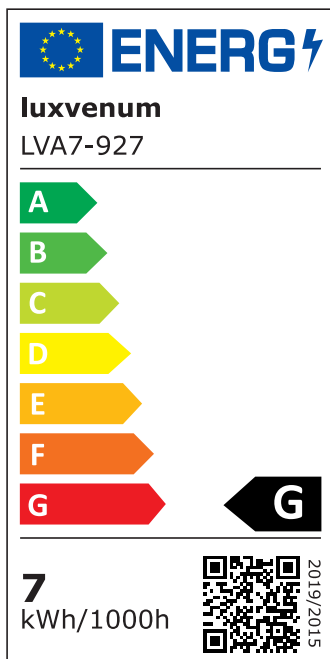

Form	eckig
Schaltzyklen	> 15.000
Anlaufzeit	< 1,00 Sek.
Zündzeit	< 0,5 Sek.
Farbe	weiß
Farbkonsistenz	< 6 SDCM
Energieeffizienzklasse	G
Marke / Hersteller	Luxvenum

EU Energielabels

2700K-Leuchtmittel