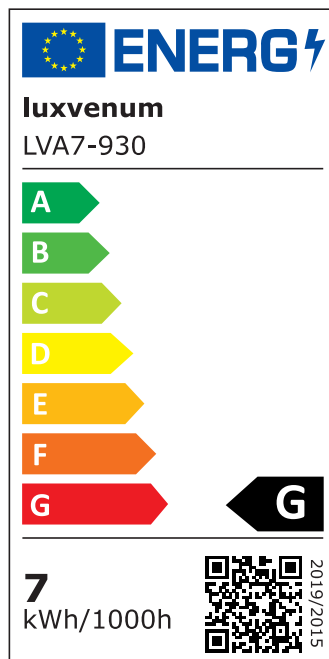

## Produktinformationen

Name	LED-Einbauleuchte 230V ohne Trafo   45mm flach   DIMMBAR & 90 CRI   7W statt 80W   120° Milchglas   Aluminium weiß eckig
Artikelnummer	FE-WW-AC7W-120
Kategorien	Innenbeleuchtung, Flache Einbauleuchten, Dimmbare Einbauleuchten, Smart Home, Einbauleuchten, Einbauleuchten

## Technische Daten

Gesamtmaße	82x82x45mm
Lochanschnitt Ø	68-78mm
Spannung (V)	AC 230V (ohne Trafo)
Leistung (W)	7W
Glühbirnenersatz	80W
Dimmbarkeit	Ja
Abstrahlwinkel	120° Milchglas
Lichtleistung	2700K → 420 Lumen, 3000K → 440 Lumen, 4000K → 460 Lumen
Lichtfarbtemperatur (K)	2700K, 3000K, 4000K
Farbwiedergabe (CRI / Ra)	CRI/Ra 90
Schutzklasse (IP)	IP20
Mittlere Lebensdauer	35.000 Std.
Schwenkbar	Ja
Material	Aluminium
Sockel	ultra flach

Form	eckig
Schaltzyklen	> 15.000
Anlaufzeit	< 1,00 Sek.
Zündzeit	< 0,5 Sek.
Farbe	weiß
Farbkonsistenz	< 6 SDCM
Energieeffizienzklasse	G
Marke / Hersteller	Luxvenum

## EU Energielabels

2700K-Leuchtmittel

3000K-Leuchtmittel

4000K-Leuchtmittel

RoHS