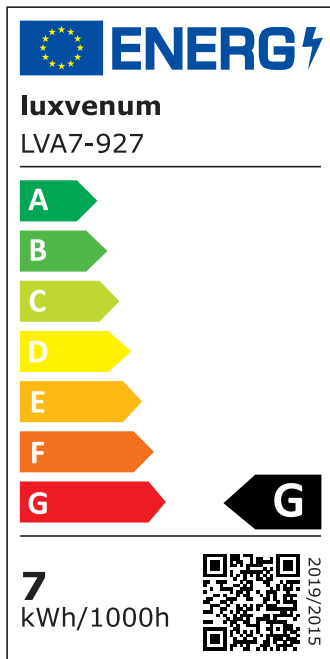

Produktdatenblatt

luxvenum

Produktinformationen

Name	LED-Einbauleuchte 230V ohne Trafo 45mm flach DIMMBAR & 90 CRI 7W statt 80W 120° Milchglas Aluminium weiß rund
Artikelnummer	FR-WW-AC7W-120
Kategorien	Innenbeleuchtung, Flache Einbauleuchten, Dimmbare Einbauleuchten, Smart Home, Einbauleuchten, Einbauleuchten

Produktfotos

Hersteller

Name	luxvenum LED GmbH
Weblink	www.luxvenum.com
Adresse	Am Kreisel West 12, 56814 Faid, Deutschland
WEEE-Reg.-Nr.:	DE 12732366

Technische Daten

Gesamtmaße	82x82x45mm
Lochanschnitt Ø	68-78mm
Spannung (V)	AC 230V (ohne Trafo)
Leistung (W)	7W
Glühbirnenersatz	80W
Dimmbarkeit	Ja
Abstrahlwinkel	120° Milchglas
Lichtleistung	2700K → 420 Lumen, 3000K → 440 Lumen, 4000K → 460 Lumen
Lichtfarbtemperatur (K)	2700K, 3000K, 4000K
Farbwiedergabe (CRI / Ra)	CRI/Ra 90
Schutzklasse (IP)	IP20
Mittlere Lebensdauer	35.000 Std.
Schwenkbar	Ja
Material	Aluminium
Sockel	ultra flach

Form	rund
Schaltzyklen	> 15.000
Anlaufzeit	< 1,00 Sek.
Zündzeit	< 0,5 Sek.
Farbe	weiß
Farbkonsistenz	< 6 SDCM
Energieeffizienzklasse	G
Marke / Hersteller	Luxvenum

EU Energielabels

2700K-Leuchtmittel

3000K-Leuchtmittel