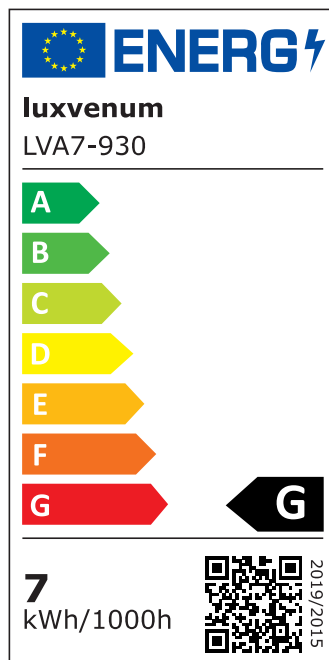

Form	rund
Schaltzyklen	> 15.000
Anlaufzeit	< 1,00 Sek.
Zündzeit	< 0,5 Sek.
Farbe	weiß
Farbkonsistenz	< 6 SDCM
Energieeffizienzklasse	G
Marke / Hersteller	Luxvenum
Herstellergarantie	4 Jahre

EU Energielabels

2700K-Leuchtmittel

3000K-Leuchtmittel

4000K-Leuchtmittel

RoHS