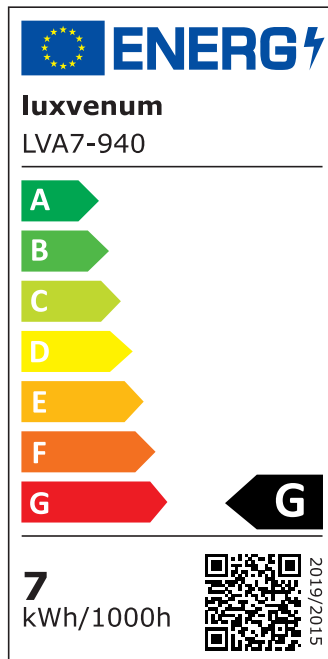

4000K-Leuchtmittel