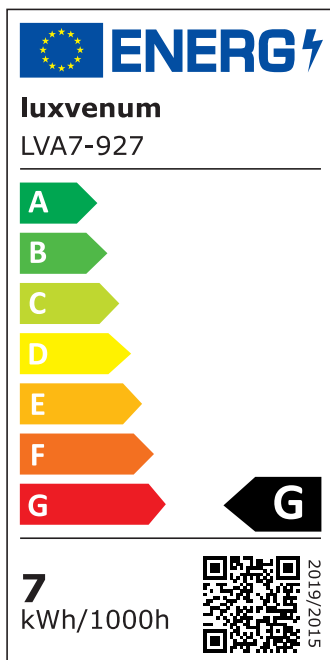

Form	rund
Schaltzyklen	> 15.000
Anlaufzeit	< 1,00 Sek.
Zündzeit	< 0,5 Sek.
Farbe	weiß
Farbkonsistenz	< 6 SDCM
Energieeffizienzklasse	G
Marke / Hersteller	Luxvenum
Herstellergarantie	4 Jahre

EU Energielabels

2700K-Leuchtmittel

3000K-Leuchtmittel

4000K-Leuchtmittel

RoHS