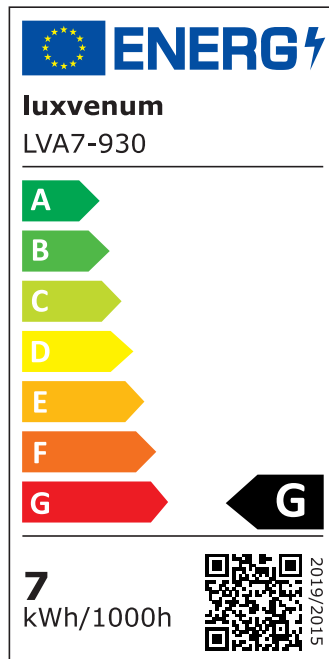

Produktdatenblatt

luxvenum

Produktinformationen

Name	LED-Einbauleuchte 230V ohne Trafo 45mm flach DIMMBAR & 90 CRI 7W statt 80W 120° Milchglas Aluminium weiß rund
Artikelnummer	FR-WW-AC7W-120
Kategorien	Innenbeleuchtung, Flache Einbauleuchten, Dimmbare Einbauleuchten, Smart Home, Einbauleuchten, Einbauleuchten

Produktfotos

Hersteller

Name	luxvenum LED GmbH
Weblink	www.luxvenum.com
Adresse	Am Kreisel West 12, 56814 Faid, Deutschland
WEEE-Reg.-Nr.:	DE 12732366

Technische Daten

Gesamtmaße	82x82x45mm
Lochanschnitt Ø	68-78mm
Spannung (V)	AC 230V (ohne Trafo)
Leistung (W)	7W
Glühbirnenersatz	80W
Dimmbarkeit	Ja
Abstrahlwinkel	120° Milchglas
Lichtleistung	2700K → 420 Lumen, 3000K → 440 Lumen, 4000K → 460 Lumen
Lichtfarbtemperatur (K)	2700K, 3000K, 4000K
Farbwiedergabe (CRI / Ra)	CRI/Ra 90
Schutzklasse (IP)	IP20
Mittlere Lebensdauer	35.000 Std.
Schwenkbar	Ja
Material	Aluminium
Sockel	ultra flach

Form	rund
Schaltzyklen	> 15.000
Anlaufzeit	< 1,00 Sek.
Zündzeit	< 0,5 Sek.
Farbe	weiß
Farbkonsistenz	< 6 SDCM
Energieeffizienzklasse	G
Marke / Hersteller	Luxvenum

EU Energielabels

2700K-Leuchtmittel

3000K-Leuchtmittel