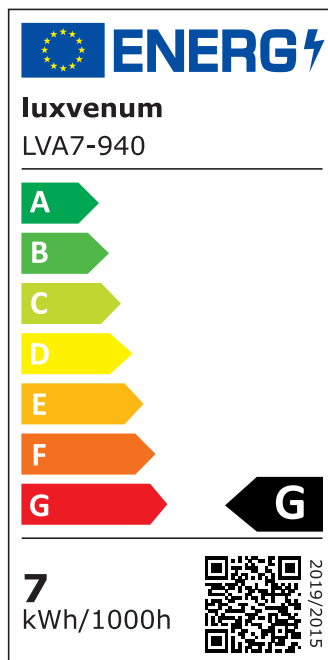

Form	rund
Schaltzyklen	> 15.000
Anlaufzeit	< 1,00 Sek.
Zündzeit	< 0,5 Sek.
Farbe	weiß
Farbkonsistenz	< 6 SDCM
Energieeffizienzklasse	G
Marke / Hersteller	Luxvenum
Herstellergarantie	4 Jahre

EU Energielabels

2700K-Leuchtmittel

3000K-Leuchtmittel

4000K-Leuchtmittel

RoHS