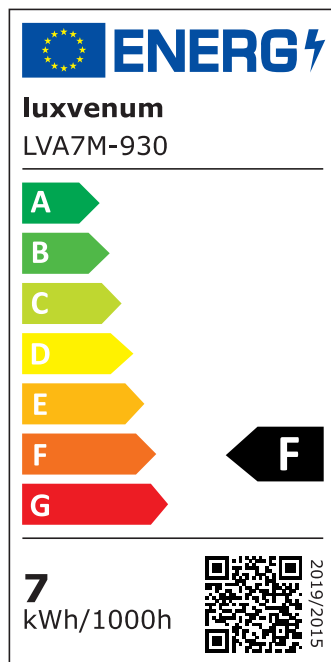

3000K-Leuchtmittel