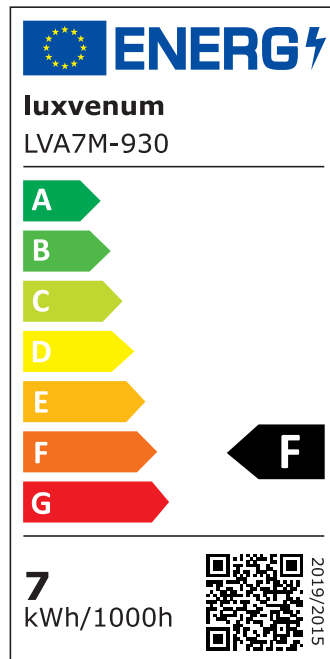

## Produktinformationen

|               |  |
|---------------|--|
| Name          | LED-Einbauleuchte 230V ohne Trafo   45mm flach   DIMMBAR & 90 CRI   7W statt 90W   60° Reflektor   Aluminium anthrazit eckig |
| Artikelnummer | FE-AA-AC7W-60  |
| Kategorien    | Innenbeleuchtung, Flache Einbauleuchten, Dimmbare Einbauleuchten, Smart Home, Einbauleuchten, Einbauleuchten                 |

## Technische Daten

|                           |   |
|---------------------------|---|
| Gesamtmaße                | 82x82x45mm  |
| Lochanschnitt Ø           | 68-78mm   |
| Spannung (V)              | AC 230V (ohne Trafo)                                    |
| Leistung (W)              | 7W  |
| Glühbirnenersatz          | 90W   |
| Dimmbarkeit               | Ja  |
| Abstrahlwinkel            | 60° Reflektor   |
| Lichtleistung             | 2700K → 520 Lumen, 3000K → 540 Lumen, 4000K → 560 Lumen |
| Lichtfarbtemperatur (K)   | 2700K, 3000K, 4000K                                     |
| Farbwiedergabe (CRI / Ra) | CRI/Ra 90   |
| Schutzklasse (IP)         | IP20  |
| Mittlere Lebensdauer      | 35.000 Std.   |
| Schwenkbar                | Ja  |
| Material                  | Aluminium   |
| Sockel                    | ultra flach   |

|                        |             |
|------------------------|-------------|
| Form                   | eckig       |
| Schaltzyklen           | > 15.000    |
| Anlaufzeit             | < 1,00 Sek. |
| Zündzeit               | < 0,5 Sek.  |
| Farbe                  | anthrazit   |
| Farbkonsistenz         | < 6 SDCM    |
| Energieeffizienzklasse | F           |
| Marke / Hersteller     | Luxvenum    |

## EU Energielabels

2700K-Leuchtmittel

3000K-Leuchtmittel

4000K-Leuchtmittel

RoHS