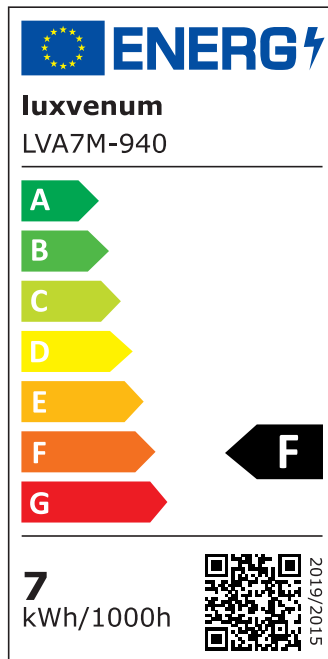

## Produktinformationen

|               |  |
|---------------|--|
| Name          | LED-Einbauleuchte 230V ohne Trafo   45mm flach   DIMMBAR & 90 CRI   7W statt 90W   60° Reflektor   Aluminium anthrazit eckig |
| Artikelnummer | FE-AA-AC7W-60  |
| Kategorien    | Innenbeleuchtung, Flache Einbauleuchten, Dimmbare Einbauleuchten, Smart Home, Einbauleuchten, Einbauleuchten                 |

## Technische Daten

|                           |   |
|---------------------------|---|
| Gesamtmaße                | 82x82x45mm  |
| Lochanschnitt Ø           | 68-78mm   |
| Spannung (V)              | AC 230V (ohne Trafo)                                    |
| Leistung (W)              | 7W  |
| Glühbirnenersatz          | 90W   |
| Dimmbarkeit               | Ja  |
| Abstrahlwinkel            | 60° Reflektor   |
| Lichtleistung             | 2700K → 520 Lumen, 3000K → 540 Lumen, 4000K → 560 Lumen |
| Lichtfarbtemperatur (K)   | 2700K, 3000K, 4000K                                     |
| Farbwiedergabe (CRI / Ra) | CRI/Ra 90   |
| Schutzklasse (IP)         | IP20  |
| Mittlere Lebensdauer      | 35.000 Std.   |
| Schwenkbar                | Ja  |
| Material                  | Aluminium   |
| Sockel                    | ultra flach   |

|                        |             |
|------------------------|-------------|
| Form                   | eckig       |
| Schaltzyklen           | > 15.000    |
| Anlaufzeit             | < 1,00 Sek. |
| Zündzeit               | < 0,5 Sek.  |
| Farbe                  | anthrazit   |
| Farbkonsistenz         | < 6 SDCM    |
| Energieeffizienzklasse | F           |
| Marke / Hersteller     | Luxvenum    |

## EU Energielabels

2700K-Leuchtmittel

3000K-Leuchtmittel

4000K-Leuchtmittel

RoHS