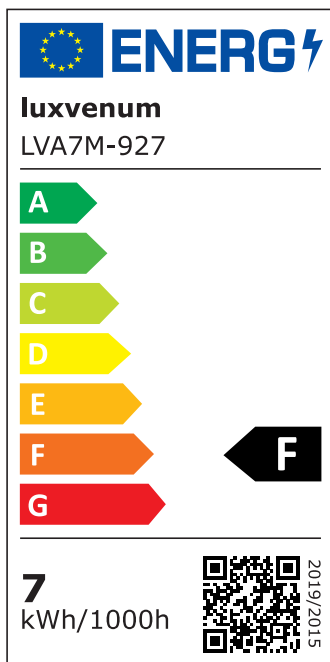

Form	eckig
Schaltzyklen	> 15.000
Anlaufzeit	< 1,00 Sek.
Zündzeit	< 0,5 Sek.
Farbe	anthrazit
Farbkonsistenz	< 6 SDCM
Energieeffizienzklasse	F
Marke / Hersteller	Luxvenum
Herstellergarantie	4 Jahre

EU Energielabels

2700K-Leuchtmittel