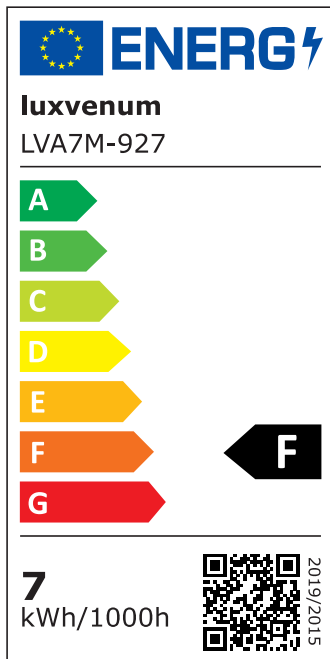

Form	eckig
Schaltzyklen	> 15.000
Anlaufzeit	< 1,00 Sek.
Zündzeit	< 0,5 Sek.
Farbe	anthrazit
Farbkonsistenz	< 6 SDCM
Energieeffizienzklasse	F
Marke / Hersteller	Luxvenum

EU Energielabels

2700K-Leuchtmittel