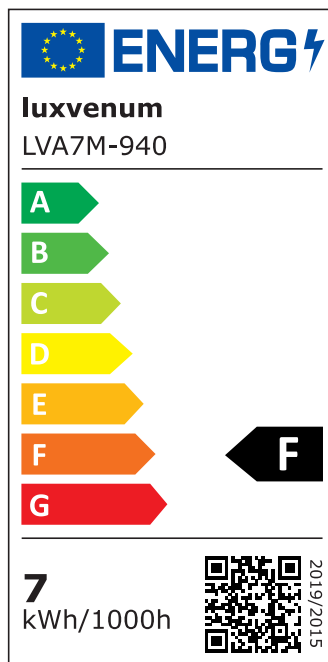

4000K-Leuchtmittel