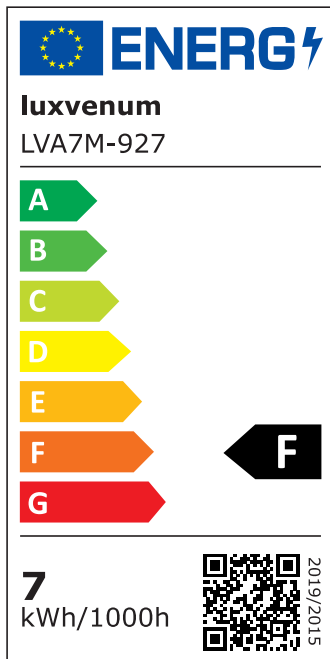

Produktdatenblatt

luxvenum

Produktinformationen

Name	LED-Einbauleuchte 230V ohne Trafo 45mm flach DIMMBAR & 90 CRI 7W statt 90W 60° Reflektor Aluminium anthrazit rund
Artikelnummer	FR-AA-AC7W-60
Kategorien	Innenbeleuchtung, Flache Einbauleuchten, Dimmbare Einbauleuchten, Smart Home, Einbauleuchten, Einbauleuchten

Produktfotos

Hersteller

Name	luxvenum LED GmbH
Weblink	www.luxvenum.com
Adresse	Am Kreisel West 12, 56814 Faid, Deutschland
WEEE-Reg.-Nr.:	DE 12732366

Technische Daten

Gesamtmaße	82x82x45mm
Lochanschnitt Ø	68-78mm
Spannung (V)	AC 230V (ohne Trafo)
Leistung (W)	7W
Glühbirnenersatz	90W
Dimmbarkeit	Ja
Abstrahlwinkel	60° Reflektor
Lichtleistung	2700K → 520 Lumen, 3000K → 540 Lumen, 4000K → 560 Lumen
Lichtfarbtemperatur (K)	2700K, 3000K, 4000K
Farbwiedergabe (CRI / Ra)	CRI/Ra 90
Schutzklasse (IP)	IP20
Mittlere Lebensdauer	35.000 Std.
Schwenkbar	Ja
Material	Aluminium
Sockel	ultra flach

Form	rund
Schaltzyklen	> 15.000
Anlaufzeit	< 1,00 Sek.
Zündzeit	< 0,5 Sek.
Farbe	anthrazit
Farbkonsistenz	< 6 SDCM
Energieeffizienzklasse	F
Marke / Hersteller	Luxvenum

EU Energielabels

2700K-Leuchtmittel