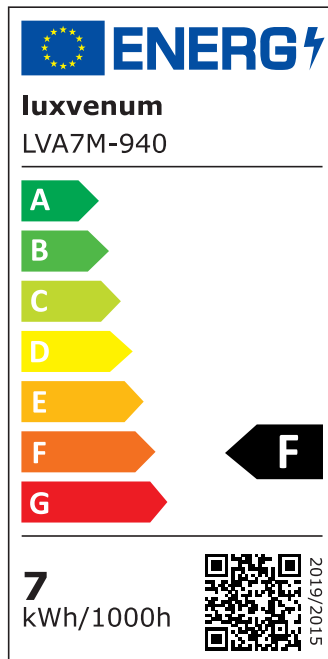

4000K-Leuchtmittel