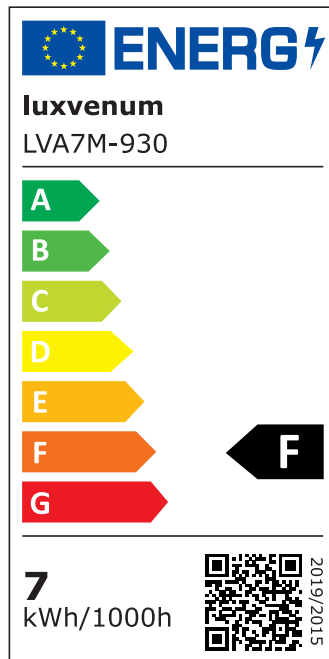

3000K-Leuchtmittel