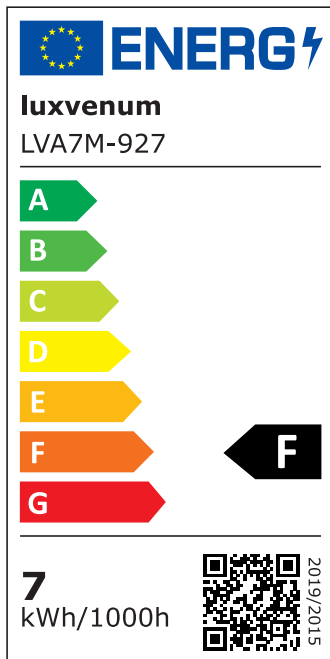

Produktdatenblatt

luxvenum

Produktinformationen

Name	LED-Einbauleuchte 230V ohne Trafo 45mm flach DIMMBAR & 90 CRI 7W statt 90W 60° Reflektor Aluminium Bronze eckig
Artikelnummer	FE-BB-AC7W-60
Kategorien	Innenbeleuchtung, Flache Einbauleuchten, Dimmbare Einbauleuchten, Smart Home, Einbauleuchten, Einbauleuchten

Produktfotos

Hersteller

Name	luxvenum LED GmbH
Weblink	www.luxvenum.com
Adresse	Am Kreisel West 12, 56814 Faid, Deutschland
WEEE-Reg.-Nr.:	DE 12732366

Technische Daten

Gesamtmaße	82x82x45mm
Lochanschnitt Ø	68-78mm
Spannung (V)	AC 230V (ohne Trafo)
Leistung (W)	7W
Glühbirnenersatz	90W
Dimmbarkeit	Ja
Abstrahlwinkel	60° Reflektor
Lichtleistung	2700K → 520 Lumen, 3000K → 540 Lumen, 4000K → 560 Lumen
Lichtfarbtemperatur (K)	2700K, 3000K, 4000K
Farbwiedergabe (CRI / Ra)	CRI/Ra 90
Schutzklasse (IP)	IP20
Mittlere Lebensdauer	35.000 Std.
Schwenkbar	Ja
Material	Aluminium
Sockel	ultra flach

Form	eckig
Schaltzyklen	> 15.000
Anlaufzeit	< 1,00 Sek.
Zündzeit	< 0,5 Sek.
Farbe	Bronze-gebürstet
Farbkonsistenz	< 6 SDCM
Energieeffizienzklasse	F
Marke / Hersteller	Luxvenum

EU Energielabels

2700K-Leuchtmittel