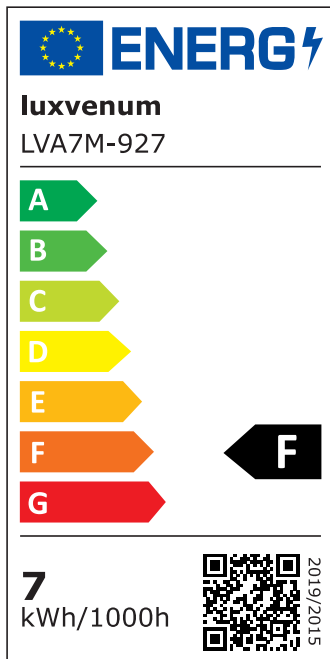

Produktdatenblatt

luxvenum

Produktinformationen

Name	LED-Einbauleuchte 230V ohne Trafo 45mm flach DIMMBAR & 90 CRI 7W statt 90W 60° Reflektor Aluminium Bronze rund
Artikelnummer	FR-BB-AC7W-60
Kategorien	Innenbeleuchtung, Flache Einbauleuchten, Dimmbare Einbauleuchten, Smart Home, Einbauleuchten, Einbauleuchten

Produktfotos

Hersteller

Name	luxvenum LED GmbH
Weblink	www.luxvenum.com
Adresse	Am Kreisel West 12, 56814 Faid, Deutschland
WEEE-Reg.-Nr.:	DE 12732366

Technische Daten

Gesamtmaße	82x82x45mm
Lochanschnitt Ø	68-78mm
Spannung (V)	AC 230V (ohne Trafo)
Leistung (W)	7W
Glühbirnenersatz	90W
Dimmbarkeit	Ja
Abstrahlwinkel	60° Reflektor
Lichtleistung	2700K → 520 Lumen, 3000K → 540 Lumen, 4000K → 560 Lumen
Lichtfarbtemperatur (K)	2700K, 3000K, 4000K
Farbwiedergabe (CRI / Ra)	CRI/Ra 90
Schutzklasse (IP)	IP20
Mittlere Lebensdauer	35.000 Std.
Schwenkbar	Ja
Material	Aluminium
Sockel	ultra flach

Form	rund
Schaltzyklen	> 15.000
Anlaufzeit	< 1,00 Sek.
Zündzeit	< 0,5 Sek.
Farbe	Bronze-gebürstet
Farbkonsistenz	< 6 SDCM
Energieeffizienzklasse	F
Marke / Hersteller	Luxvenum

EU Energielabels

2700K-Leuchtmittel