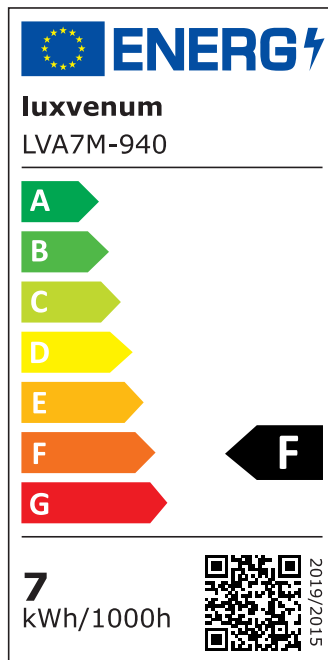

4000K-Leuchtmittel