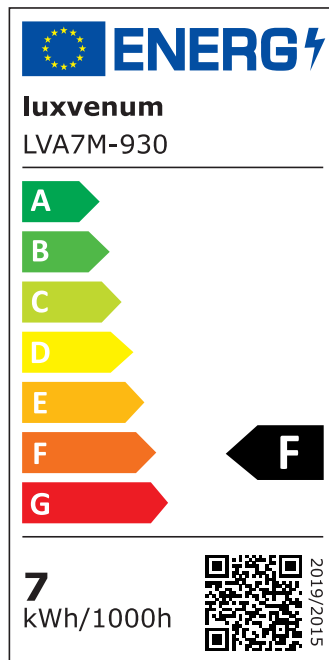

Produktdatenblatt

luxvenum

Produktinformationen

Name	LED-Einbauleuchte 230V ohne Trafo 45mm flach DIMMBAR & 90 CRI 7W statt 90W 60° Reflektor Aluminium Chrom eckig
Artikelnummer	FE-CC-AC7W-60
Kategorien	Classic-Line, Forma Chrom-poliert, Inneneinbauleuchten

Produktfotos

Hersteller

Name	luxvenum LED GmbH
Weblink	www.luxvenum.com
Adresse	Am Kreisel West 12, 56814 Faid, Deutschland
WEEE-Reg.-Nr.:	DE 12732366

Technische Daten

Gesamtmaße	82x82x45mm
Lochausschnitt Ø	68-78mm
Spannung	AC 230V (ohne Trafo)
Leistung	7W
Glühbirnenersatz	90W
Dimmbarkeit	Ja
Abstrahlwinkel	60° Reflektor
Lichtleistung	2700K → 520 Lumen, 3000K → 540 Lumen, 4000K → 560 Lumen
Lichtfarbtemperatur	2700K, 3000K, 4000K
Farbwiedergabe	CRI/Ra 90
Schutzklasse	IP20
Mittlere Lebensdauer	35.000 Std.
Schwenkbar	Ja
Material	Aluminium
Sockel	ultra flach
Form	eckig

Schaltzyklen	> 15.000
Anlaufzeit	< 1,00 Sek.
Zündzeit	< 0,5 Sek.
Farbe	chrom-poliert
Farbkonsistenz	< 6 SDCM
Energieeffizienzklasse	F
Marke / Hersteller	Luxvenum

EU Energielabels

2700K-Leuchtmittel

3000K-Leuchtmittel