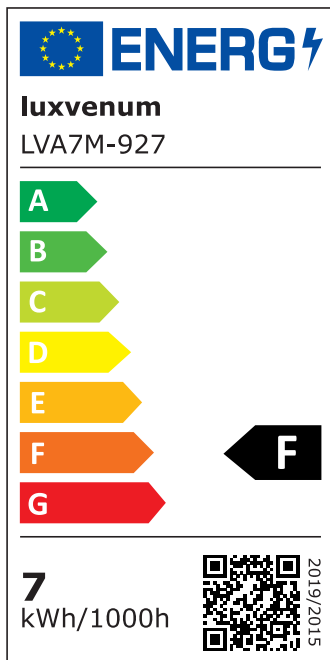

Produktdatenblatt

luxvenum

Produktinformationen

Name	LED-Einbauleuchte 230V ohne Trafo 45mm flach DIMMBAR & 90 CRI 7W statt 90W 60° Reflektor Aluminium Chrom eckig
Artikelnummer	FE-CC-AC7W-60
Kategorien	Classic-Line, Forma Chrom-poliert, Inneneinbauleuchten

Produktfotos

Hersteller

Name	luxvenum LED GmbH
Weblink	www.luxvenum.com
Adresse	Am Kreisel West 12, 56814 Faid, Deutschland
WEEE-Reg.-Nr.:	DE 12732366

Technische Daten

Gesamtmaße	82x82x45mm
Lochausschnitt Ø	68-78mm
Spannung	AC 230V (ohne Trafo)
Leistung	7W
Glühbirnenersatz	90W
Dimmbarkeit	Ja
Abstrahlwinkel	60° Reflektor
Lichtleistung	2700K → 520 Lumen, 3000K → 540 Lumen, 4000K → 560 Lumen
Lichtfarbtemperatur	2700K, 3000K, 4000K
Farbwiedergabe	CRI/Ra 90
Schutzklasse	IP20
Mittlere Lebensdauer	35.000 Std.
Schwenkbar	Ja
Material	Aluminium
Sockel	ultra flach
Form	eckig

Schaltzyklen	> 15.000
Anlaufzeit	< 1,00 Sek.
Zündzeit	< 0,5 Sek.
Farbe	chrom-poliert
Farbkonsistenz	< 6 SDCM
Energieeffizienzklasse	F
Marke / Hersteller	Luxvenum

EU Energielabels

2700K-Leuchtmittel

3000K-Leuchtmittel