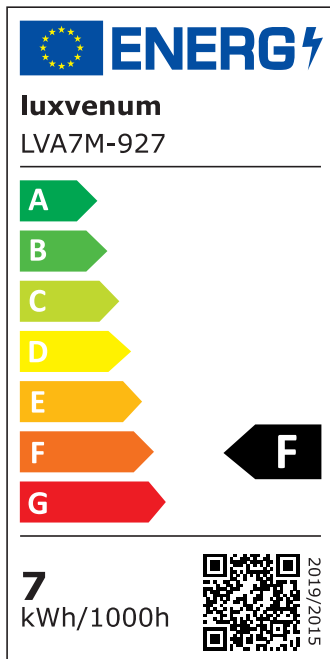

Produktdatenblatt

luxvenum

Produktinformationen

Name	LED-Einbauleuchte 230V ohne Trafo 45mm flach DIMMBAR & 90 CRI 7W statt 90W 60° Reflektor Aluminium Chrom eckig
Artikelnummer	FE-CC-AC7W-60
Kategorien	Innenbeleuchtung, Flache Einbauleuchten, Dimmbare Einbauleuchten, Smart Home, Einbauleuchten, Einbauleuchten

Produktfotos

Hersteller

Name	luxvenum LED GmbH
Weblink	www.luxvenum.com
Adresse	Am Kreisel West 12, 56814 Faid, Deutschland
WEEE-Reg.-Nr.:	DE 12732366

Technische Daten

Gesamtmaße	82x82x45mm
Lochanschnitt Ø	68-78mm
Spannung (V)	AC 230V (ohne Trafo)
Leistung (W)	7W
Glühbirnenersatz	90W
Dimmbarkeit	Ja
Abstrahlwinkel	60° Reflektor
Lichtleistung	2700K → 520 Lumen, 3000K → 540 Lumen, 4000K → 560 Lumen
Lichtfarbtemperatur (K)	2700K, 3000K, 4000K
Farbwiedergabe (CRI / Ra)	CRI/Ra 90
Schutzklasse (IP)	IP20
Mittlere Lebensdauer	35.000 Std.
Schwenkbar	Ja
Material	Aluminium
Sockel	ultra flach

Form	eckig
Schaltzyklen	> 15.000
Anlaufzeit	< 1,00 Sek.
Zündzeit	< 0,5 Sek.
Farbe	chrom-poliert
Farbkonsistenz	< 6 SDCM
Energieeffizienzklasse	F
Marke / Hersteller	Luxvenum

EU Energielabels

2700K-Leuchtmittel