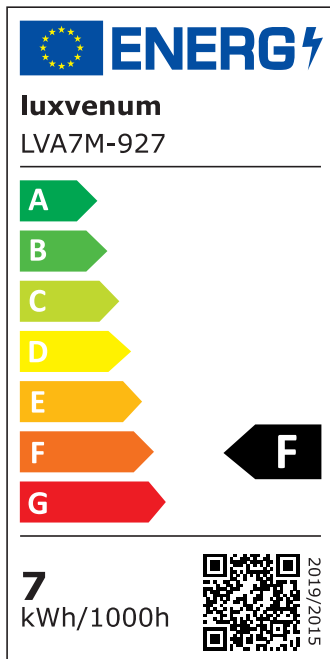

Produktdatenblatt

luxvenum

Produktinformationen

Name	LED-Einbauleuchte 230V ohne Trafo 45mm flach DIMMBAR & 90 CRI 7W statt 90W 60° Reflektor Aluminium Chrom rund
Artikelnummer	FR-CC-AC7W-60
Kategorien	Innenbeleuchtung, Flache Einbauleuchten, Dimmbare Einbauleuchten, Smart Home, Einbauleuchten, Einbauleuchten

Produktfotos

Hersteller

Name	luxvenum LED GmbH
Weblink	www.luxvenum.com
Adresse	Am Kreisel West 12, 56814 Faid, Deutschland
WEEE-Reg.-Nr.:	DE 12732366

Technische Daten

Gesamtmaße	82x82x45mm
Lochanschnitt Ø	68-78mm
Spannung (V)	AC 230V (ohne Trafo)
Leistung (W)	7W
Glühbirnenersatz	90W
Dimmbarkeit	Ja
Abstrahlwinkel	60° Reflektor
Lichtleistung	2700K → 520 Lumen, 3000K → 540 Lumen, 4000K → 560 Lumen
Lichtfarbtemperatur (K)	2700K, 3000K, 4000K
Farbwiedergabe (CRI / Ra)	CRI/Ra 90
Schutzklasse (IP)	IP20
Mittlere Lebensdauer	35.000 Std.
Schwenkbar	Ja
Material	Aluminium
Sockel	ultra flach

Form	rund
Schaltzyklen	> 15.000
Anlaufzeit	< 1,00 Sek.
Zündzeit	< 0,5 Sek.
Farbe	chrom-poliert
Farbkonsistenz	< 6 SDCM
Energieeffizienzklasse	F
Marke / Hersteller	Luxvenum

EU Energielabels

2700K-Leuchtmittel