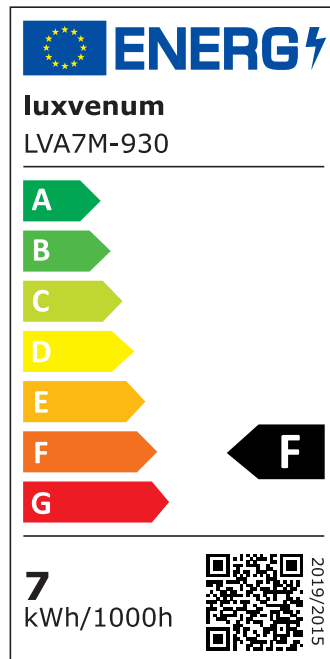

3000K-Leuchtmittel