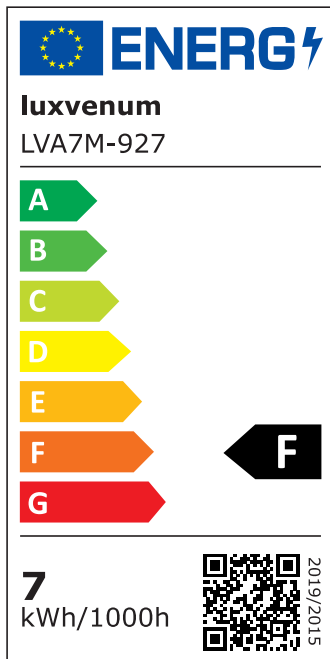

Produktdatenblatt

luxvenum

Produktinformationen

Name	LED-Einbauleuchte 230V ohne Trafo 45mm flach DIMMBAR & 90 CRI 7W statt 90W 60° Reflektor Aluminium Eisen eckig
Artikelnummer	FE-EE-AC7W-60
Kategorien	Innenbeleuchtung, Flache Einbauleuchten, Dimmbare Einbauleuchten, Smart Home, Einbauleuchten, Einbauleuchten

Produktfotos

Hersteller

Name	luxvenum LED GmbH
Weblink	www.luxvenum.com
Adresse	Am Kreisel West 12, 56814 Faid, Deutschland
WEEE-Reg.-Nr.:	DE 12732366

Technische Daten

Gesamtmaße	82x82x45mm
Lochanschnitt Ø	68-78mm
Spannung (V)	AC 230V (ohne Trafo)
Leistung (W)	7W
Glühbirnenersatz	90W
Dimmbarkeit	Ja
Abstrahlwinkel	60° Reflektor
Lichtleistung	2700K → 520 Lumen, 3000K → 540 Lumen, 4000K → 560 Lumen
Lichtfarbtemperatur (K)	2700K, 3000K, 4000K
Farbwiedergabe (CRI / Ra)	CRI/Ra 90
Schutzklasse (IP)	IP20
Mittlere Lebensdauer	35.000 Std.
Schwenkbar	Ja
Material	Aluminium
Sockel	ultra flach

Form	eckig
Schaltzyklen	> 15.000
Anlaufzeit	< 1,00 Sek.
Zündzeit	< 0,5 Sek.
Farbe	Eisen-gebürstet
Farbkonsistenz	< 6 SDCM
Energieeffizienzklasse	F
Marke / Hersteller	Luxvenum

EU Energielabels

2700K-Leuchtmittel