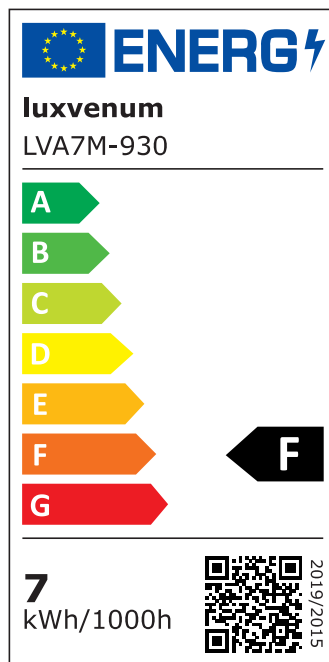

Produktdatenblatt

Produktinformationen

Name	LED-Einbauleuchte 230V ohne Trafo 45mm flach DIMMBAR & 90 CRI 7W statt 90W 60° Reflektor Aluminium Eisen rund
Artikelnummer	FR-EE-AC7W-60
Kategorien	Innenbeleuchtung, Flache Einbauleuchten, Dimmbare Einbauleuchten, Smart Home, Einbauleuchten, Einbauleuchten

Produktfotos

Hersteller

Name	luxvenum LED GmbH
Weblink	www.luxvenum.com
Adresse	Am Kreisel West 12, 56814 Faid, Deutschland
WEEE-Reg.-Nr.:	DE 12732366

Technische Daten

Gesamtmaße	82x82x45mm
Lochanschnitt Ø	68-78mm
Spannung (V)	AC 230V (ohne Trafo)
Leistung (W)	7W
Glühbirnenersatz	90W
Dimmbarkeit	Ja
Abstrahlwinkel	60° Reflektor
Lichtleistung	2700K → 520 Lumen, 3000K → 540 Lumen, 4000K → 560 Lumen
Lichtfarbtemperatur (K)	2700K, 3000K, 4000K
Farbwiedergabe (CRI / Ra)	CRI/Ra 90
Schutzklasse (IP)	IP20
Mittlere Lebensdauer	35.000 Std.
Schwenkbar	Ja
Material	Aluminium
Sockel	ultra flach

Form	rund
Schaltzyklen	> 15.000
Anlaufzeit	< 1,00 Sek.
Zündzeit	< 0,5 Sek.
Farbe	Eisen-gebürstet
Farbkonsistenz	< 6 SDCM
Energieeffizienzklasse	F
Marke / Hersteller	Luxvenum
Herstellergarantie	4 Jahre

EU Energielabels

2700K-Leuchtmittel

3000K-Leuchtmittel

4000K-Leuchtmittel

RoHS