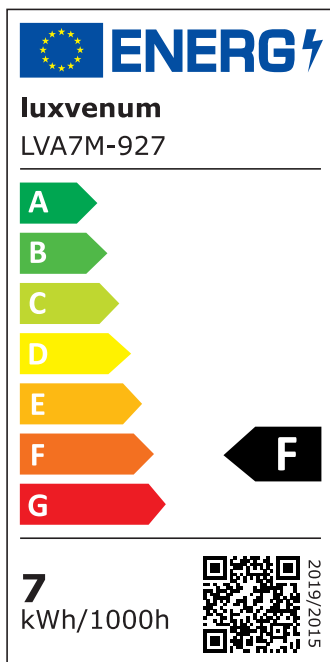

Form	rund
Schaltzyklen	> 15.000
Anlaufzeit	< 1,00 Sek.
Zündzeit	< 0,5 Sek.
Farbe	Eisen-gebürstet
Farbkonsistenz	< 6 SDCM
Energieeffizienzklasse	F
Marke / Hersteller	Luxvenum
Herstellergarantie	4 Jahre

EU Energielabels

2700K-Leuchtmittel

3000K-Leuchtmittel

4000K-Leuchtmittel

RoHS