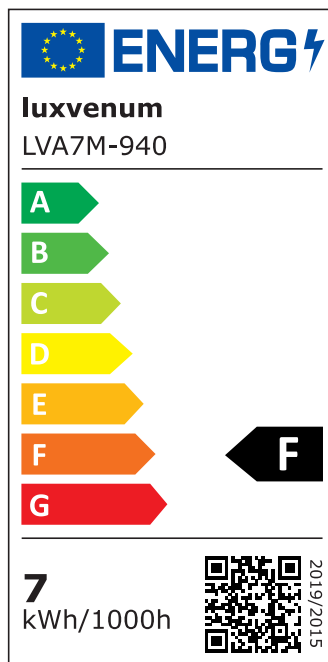

Produktdatenblatt

Produktinformationen

Name	LED-Einbauleuchte 230V ohne Trafo 45mm flach DIMMBAR & 90 CRI 7W statt 90W 60° Reflektor Aluminium Eisen rund
Artikelnummer	FR-EE-AC7W-60
Kategorien	Innenbeleuchtung, Flache Einbauleuchten, Dimmbare Einbauleuchten, Smart Home, Einbauleuchten, Einbauleuchten

Produktfotos

Hersteller

Name	luxvenum LED GmbH
Weblink	www.luxvenum.com
Adresse	Am Kreisel West 12, 56814 Faid, Deutschland
WEEE-Reg.-Nr.:	DE 12732366

Technische Daten

Gesamtmaße	82x82x45mm
Lochanschnitt Ø	68-78mm
Spannung (V)	AC 230V (ohne Trafo)
Leistung (W)	7W
Glühbirnenersatz	90W
Dimmbarkeit	Ja
Abstrahlwinkel	60° Reflektor
Lichtleistung	2700K → 520 Lumen, 3000K → 540 Lumen, 4000K → 560 Lumen
Lichtfarbtemperatur (K)	2700K, 3000K, 4000K
Farbwiedergabe (CRI / Ra)	CRI/Ra 90
Schutzklasse (IP)	IP20
Mittlere Lebensdauer	35.000 Std.
Schwenkbar	Ja
Material	Aluminium
Sockel	ultra flach

Form	rund
Schaltzyklen	> 15.000
Anlaufzeit	< 1,00 Sek.
Zündzeit	< 0,5 Sek.
Farbe	Eisen-gebürstet
Farbkonsistenz	< 6 SDCM
Energieeffizienzklasse	F
Marke / Hersteller	Luxvenum
Herstellergarantie	4 Jahre

EU Energielabels

2700K-Leuchtmittel

3000K-Leuchtmittel

4000K-Leuchtmittel

RoHS