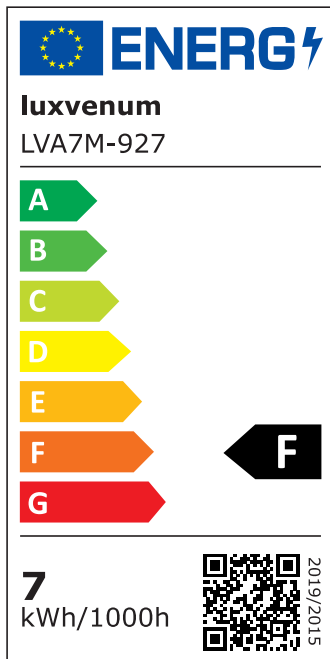

Produktdatenblatt

luxvenum

Produktinformationen

Name	LED-Einbauleuchte 230V ohne Trafo 45mm flach DIMMBAR & 90 CRI 7W statt 90W 60° Reflektor Aluminium Eisen rund
Artikelnummer	FR-EE-AC7W-60
Kategorien	Innenbeleuchtung, Flache Einbauleuchten, Dimmbare Einbauleuchten, Smart Home, Einbauleuchten, Einbauleuchten

Produktfotos

Hersteller

Name	luxvenum LED GmbH
Weblink	www.luxvenum.com
Adresse	Am Kreisel West 12, 56814 Faid, Deutschland
WEEE-Reg.-Nr.:	DE 12732366

Technische Daten

Gesamtmaße	82x82x45mm
Lochanschnitt Ø	68-78mm
Spannung (V)	AC 230V (ohne Trafo)
Leistung (W)	7W
Glühbirnenersatz	90W
Dimmbarkeit	Ja
Abstrahlwinkel	60° Reflektor
Lichtleistung	2700K → 520 Lumen, 3000K → 540 Lumen, 4000K → 560 Lumen
Lichtfarbtemperatur (K)	2700K, 3000K, 4000K
Farbwiedergabe (CRI / Ra)	CRI/Ra 90
Schutzklasse (IP)	IP20
Mittlere Lebensdauer	35.000 Std.
Schwenkbar	Ja
Material	Aluminium
Sockel	ultra flach

Form	rund
Schaltzyklen	> 15.000
Anlaufzeit	< 1,00 Sek.
Zündzeit	< 0,5 Sek.
Farbe	Eisen-gebürstet
Farbkonsistenz	< 6 SDCM
Energieeffizienzklasse	F
Marke / Hersteller	Luxvenum

EU Energielabels

2700K-Leuchtmittel