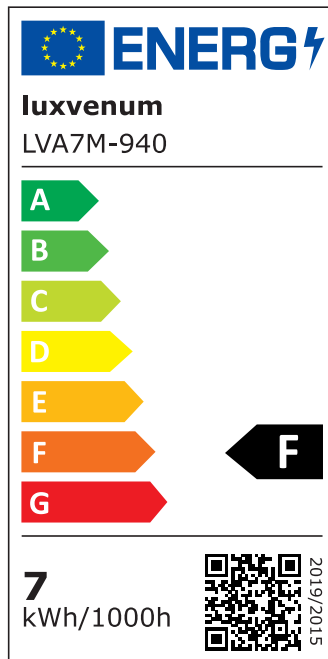

## Produktinformationen

Name	LED-Einbauleuchte 230V ohne Trafo   45mm flach   DIMMBAR & 90 CRI   7W statt 90W   60° Reflektor   Aluminium gold rund
Artikelnummer	FR-SS-AC7W-60-1
Kategorien	Innenbeleuchtung, Flache Einbauleuchten, Dimmbare Einbauleuchten, Smart Home, Einbauleuchten, Einbauleuchten

## Technische Daten

Gesamtmaße	82x82x45mm
Lochanschnitt Ø	68-78mm
Spannung (V)	AC 230V (ohne Trafo)
Leistung (W)	7W
Glühbirnenersatz	90W
Dimmbarkeit	Ja
Abstrahlwinkel	60° Reflektor
Lichtleistung	2700K → 520 Lumen, 3000K → 540 Lumen, 4000K → 560 Lumen
Lichtfarbtemperatur (K)	2700K, 3000K, 4000K
Farbwiedergabe (CRI / Ra)	CRI/Ra 90
Schutzklasse (IP)	IP20
Mittlere Lebensdauer	35.000 Std.
Schwenkbar	Ja
Material	Aluminium
Sockel	ultra flach

Form	rund
Schaltzyklen	> 15.000
Anlaufzeit	< 1,00 Sek.
Zündzeit	< 0,5 Sek.
Farbe	gold
Farbkonsistenz	< 6 SDCM
Energieeffizienzklasse	F
Marke / Hersteller	Luxvenum

## EU Energielabels

2700K-Leuchtmittel

3000K-Leuchtmittel

4000K-Leuchtmittel

RoHS