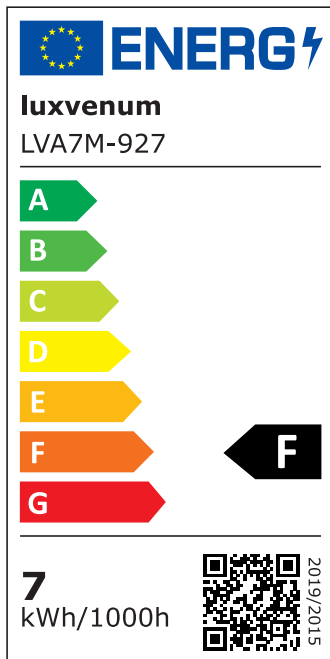

Form	rund
Schaltzyklen	> 15.000
Anlaufzeit	< 1,00 Sek.
Zündzeit	< 0,5 Sek.
Farbe	gold
Farbkonsistenz	< 6 SDCM
Energieeffizienzklasse	F
Marke / Hersteller	Luxvenum

EU Energielabels

2700K-Leuchtmittel