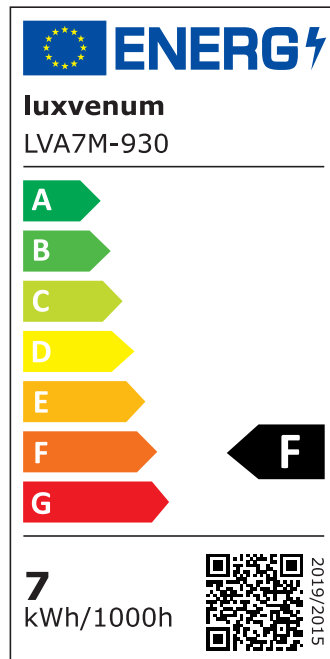

## Technische Daten

Gesamtmaße	82x82x45mm
Lochanschnitt Ø	68-78mm
Spannung (V)	AC 230V (ohne Trafo)
Leistung (W)	7W
Glühbirnenersatz	90W
Dimmbarkeit	Ja
Abstrahlwinkel	60° Reflektor
Lichtleistung	2700K → 520 Lumen, 3000K → 540 Lumen, 4000K → 560 Lumen
Lichtfarbtemperatur (K)	2700K, 3000K, 4000K
Farbwiedergabe (CRI / Ra)	CRI/Ra 90
Schutzklasse (IP)	IP20
Mittlere Lebensdauer	35.000 Std.
Schwenkbar	Ja
Material	Aluminium
Sockel	ultra flach

Form	rund
Schaltzyklen	> 15.000
Anlaufzeit	< 1,00 Sek.
Zündzeit	< 0,5 Sek.
Farbe	gold
Farbkonsistenz	< 6 SDCM
Energieeffizienzklasse	F
Marke / Hersteller	Luxvenum

## EU Energielabels

2700K-Leuchtmittel

3000K-Leuchtmittel

4000K-Leuchtmittel

RoHS