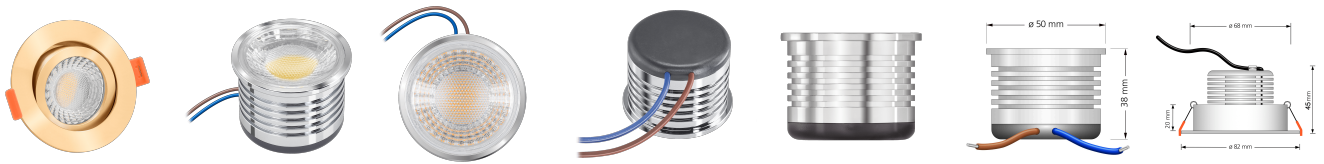

Produktdatenblatt

luxvenum

Produktinformationen

Name	LED-Einbauleuchte 230V ohne Trafo | 45mm flach | DIMMBAR & 90 CRI | 7W statt 90W | 60° Reflektor | Aluminium gold rund
Artikelnummer	FR-SS-AC7W-60-1
Kategorien	Innenbeleuchtung, Flache Einbauleuchten, Dimmbare Einbauleuchten, Smart Home, Einbauleuchten, Einbauleuchten

Produktfotos

Hersteller

Name	luxvenum LED GmbH
Weblink	www.luxvenum.com
Adresse	Am Kreisel West 12, 56814 Faid, Deutschland
WEEE-Reg.-Nr.:	DE 12732366

Technische Daten

Gesamtmaße	82x82x45mm
Lochanschnitt Ø	68-78mm
Spannung (V)	AC 230V (ohne Trafo)
Leistung (W)	7W
Glühbirnenersatz	90W
Dimmbarkeit	Ja
Abstrahlwinkel	60° Reflektor
Lichtleistung	2700K → 520 Lumen, 3000K → 540 Lumen, 4000K → 560 Lumen
Lichtfarbtemperatur (K)	2700K, 3000K, 4000K
Farbwiedergabe (CRI / Ra)	CRI/Ra 90
Schutzklasse (IP)	IP20
Mittlere Lebensdauer	35.000 Std.
Schwenkbar	Ja
Material	Aluminium
Sockel	ultra flach