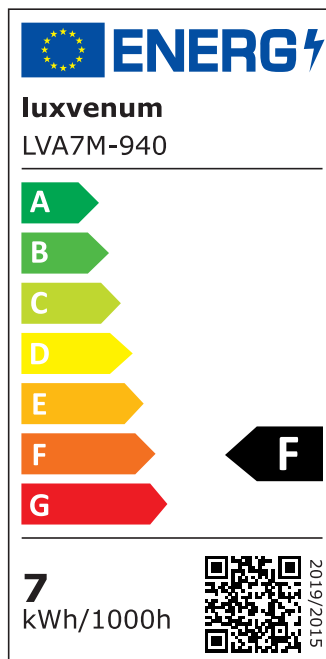

## Produktinformationen

Name	LED-Einbauleuchte 230V ohne Trafo   45mm flach   DIMMBAR & 90 CRI   7W statt 90W   60° Reflektor   Aluminium matt eckig
Artikelnummer	FE-MM-AC7W-60
Kategorien	Innenbeleuchtung, Flache Einbauleuchten, Dimmbare Einbauleuchten, Smart Home, Einbauleuchten, Einbauleuchten

## Technische Daten

Gesamtmaße	82x82x45mm
Lochanschnitt Ø	68-78mm
Spannung (V)	AC 230V (ohne Trafo)
Leistung (W)	7W
Glühbirnenersatz	90W
Dimmbarkeit	Ja
Abstrahlwinkel	60° Reflektor
Lichtleistung	2700K → 520 Lumen, 3000K → 540 Lumen, 4000K → 560 Lumen
Lichtfarbtemperatur (K)	2700K, 3000K, 4000K
Farbwiedergabe (CRI / Ra)	CRI/Ra 90
Schutzklasse (IP)	IP20
Mittlere Lebensdauer	35.000 Std.
Schwenkbar	Ja
Material	Aluminium
Sockel	ultra flach

Form	eckig
Schaltzyklen	> 15.000
Anlaufzeit	< 1,00 Sek.
Zündzeit	< 0,5 Sek.
Farbe	matt-geschliffen
Farbkonsistenz	< 6 SDCM
Energieeffizienzklasse	F
Marke / Hersteller	Luxvenum

## EU Energielabels

2700K-Leuchtmittel

3000K-Leuchtmittel

4000K-Leuchtmittel

RoHS