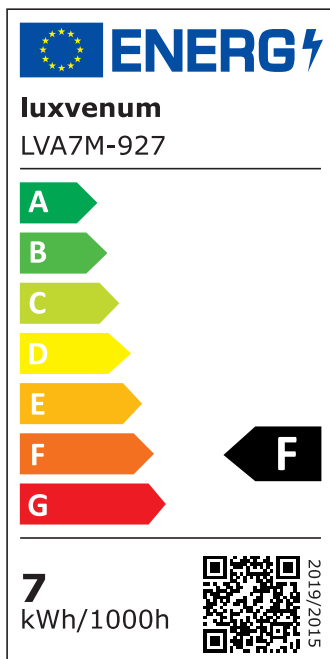

Form	eckig
Schaltzyklen	> 15.000
Anlaufzeit	< 1,00 Sek.
Zündzeit	< 0,5 Sek.
Farbe	matt-geschliffen
Farbkonsistenz	< 6 SDCM
Energieeffizienzklasse	F
Marke / Hersteller	Luxvenum

EU Energielabels

2700K-Leuchtmittel