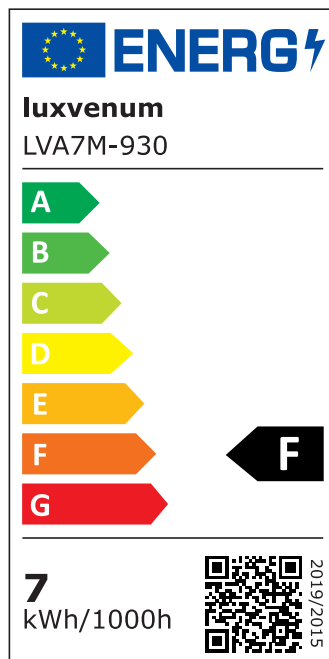

## Produktinformationen

Name	LED-Einbauleuchte 230V ohne Trafo   45mm flach   DIMMBAR & 90 CRI   7W statt 90W   60° Reflektor   Aluminium matt eckig
Artikelnummer	FE-MM-AC7W-60
Kategorien	Innenbeleuchtung, Flache Einbauleuchten, Dimmbare Einbauleuchten, Smart Home, Einbauleuchten, Einbauleuchten

## Technische Daten

Gesamtmaße	82x82x45mm
Lochanschnitt Ø	68-78mm
Spannung (V)	AC 230V (ohne Trafo)
Leistung (W)	7W
Glühbirnenersatz	90W
Dimmbarkeit	Ja
Abstrahlwinkel	60° Reflektor
Lichtleistung	2700K → 520 Lumen, 3000K → 540 Lumen, 4000K → 560 Lumen
Lichtfarbtemperatur (K)	2700K, 3000K, 4000K
Farbwiedergabe (CRI / Ra)	CRI/Ra 90
Schutzklasse (IP)	IP20
Mittlere Lebensdauer	35.000 Std.
Schwenkbar	Ja
Material	Aluminium
Sockel	ultra flach

Form	eckig
Schaltzyklen	> 15.000
Anlaufzeit	< 1,00 Sek.
Zündzeit	< 0,5 Sek.
Farbe	matt-geschliffen
Farbkonsistenz	< 6 SDCM
Energieeffizienzklasse	F
Marke / Hersteller	Luxvenum

## EU Energielabels

2700K-Leuchtmittel

3000K-Leuchtmittel

4000K-Leuchtmittel

RoHS