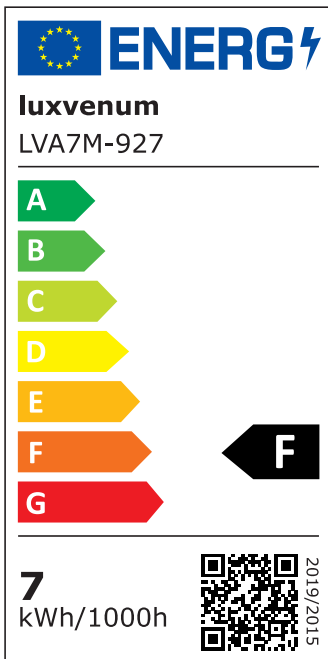

Produktdatenblatt

luxvenum

Produktinformationen

Name	LED-Einbauleuchte 230V ohne Trafo 45mm flach DIMMBAR & 90 CRI 7W statt 90W 60° Reflektor Aluminium matt rund
Artikelnummer	FR-MM-AC7W-60
Kategorien	Innenbeleuchtung, Flache Einbauleuchten, Dimmbare Einbauleuchten, Smart Home, Einbauleuchten, Einbauleuchten

Produktfotos

Hersteller

Name	luxvenum LED GmbH
Weblink	www.luxvenum.com
Adresse	Am Kreisel West 12, 56814 Faid, Deutschland
WEEE-Reg.-Nr.:	DE 12732366

Technische Daten

Gesamtmaße	82x82x45mm
Lochanschnitt Ø	68-78mm
Spannung (V)	AC 230V (ohne Trafo)
Leistung (W)	7W
Glühbirnenersatz	90W
Dimmbarkeit	Ja
Abstrahlwinkel	60° Reflektor
Lichtleistung	2700K → 520 Lumen, 3000K → 540 Lumen, 4000K → 560 Lumen
Lichtfarbtemperatur (K)	2700K, 3000K, 4000K
Farbwiedergabe (CRI / Ra)	CRI/Ra 90
Schutzklasse (IP)	IP20
Mittlere Lebensdauer	35.000 Std.
Schwenkbar	Ja
Material	Aluminium
Sockel	ultra flach

Form	rund
Schaltzyklen	> 15.000
Anlaufzeit	< 1,00 Sek.
Zündzeit	< 0,5 Sek.
Farbe	matt-geschliffen
Farbkonsistenz	< 6 SDCM
Energieeffizienzklasse	F
Marke / Hersteller	Luxvenum

EU Energielabels

2700K-Leuchtmittel