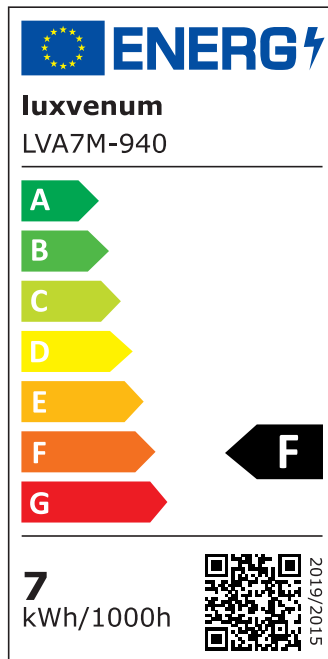

## Produktinformationen

Name	LED-Einbauleuchte 230V ohne Trafo   45mm flach   DIMMBAR & 90 CRI   7W statt 90W   60° Reflektor   Aluminium schwarz eckig
Artikelnummer	FE-SS-AC7W-60
Kategorien	Innenbeleuchtung, Flache Einbauleuchten, Dimmbare Einbauleuchten, Smart Home, Einbauleuchten, Einbauleuchten

## Technische Daten

Gesamtmaße	82x82x45mm
Lochanschnitt Ø	68-78mm
Spannung (V)	AC 230V (ohne Trafo)
Leistung (W)	7W
Glühbirnenersatz	90W
Dimmbarkeit	Ja
Abstrahlwinkel	60° Reflektor
Lichtleistung	2700K → 520 Lumen, 3000K → 540 Lumen, 4000K → 560 Lumen
Lichtfarbtemperatur (K)	2700K, 3000K, 4000K
Farbwiedergabe (CRI / Ra)	CRI/Ra 90
Schutzklasse (IP)	IP20
Mittlere Lebensdauer	35.000 Std.
Schwenkbar	Ja
Material	Aluminium
Sockel	ultra flach

Form	eckig
Schaltzyklen	> 15.000
Anlaufzeit	< 1,00 Sek.
Zündzeit	< 0,5 Sek.
Farbe	schwarz
Farbkonsistenz	< 6 SDCM
Energieeffizienzklasse	F
Marke / Hersteller	Luxvenum

## EU Energielabels

2700K-Leuchtmittel

3000K-Leuchtmittel

4000K-Leuchtmittel

RoHS