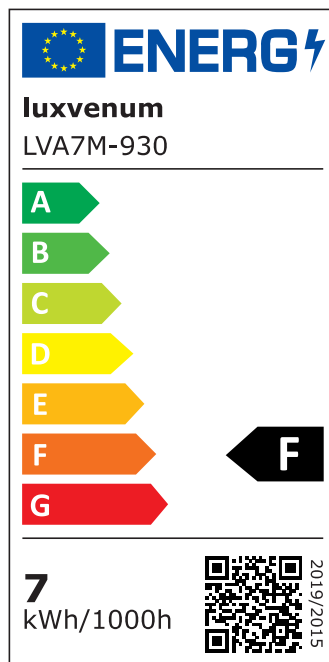

## Produktinformationen

|               |  |
|---------------|--|
| Name          | LED-Einbauleuchte 230V ohne Trafo   45mm flach   DIMMBAR & 90 CRI   7W statt 90W   60° Reflektor   Aluminium schwarz eckig |
| Artikelnummer | FE-SS-AC7W-60  |
| Kategorien    | Innenbeleuchtung, Flache Einbauleuchten, Dimmbare Einbauleuchten, Smart Home, Einbauleuchten, Einbauleuchten               |

## Technische Daten

|                           |   |
|---------------------------|---|
| Gesamtmaße                | 82x82x45mm  |
| Lochanschnitt Ø           | 68-78mm   |
| Spannung (V)              | AC 230V (ohne Trafo)                                    |
| Leistung (W)              | 7W  |
| Glühbirnenersatz          | 90W   |
| Dimmbarkeit               | Ja  |
| Abstrahlwinkel            | 60° Reflektor   |
| Lichtleistung             | 2700K → 520 Lumen, 3000K → 540 Lumen, 4000K → 560 Lumen |
| Lichtfarbtemperatur (K)   | 2700K, 3000K, 4000K                                     |
| Farbwiedergabe (CRI / Ra) | CRI/Ra 90   |
| Schutzklasse (IP)         | IP20  |
| Mittlere Lebensdauer      | 35.000 Std.   |
| Schwenkbar                | Ja  |
| Material                  | Aluminium   |
| Sockel                    | ultra flach   |

|                        |             |
|------------------------|-------------|
| Form                   | eckig       |
| Schaltzyklen           | > 15.000    |
| Anlaufzeit             | < 1,00 Sek. |
| Zündzeit               | < 0,5 Sek.  |
| Farbe                  | schwarz     |
| Farbkonsistenz         | < 6 SDCM    |
| Energieeffizienzklasse | F           |
| Marke / Hersteller     | Luxvenum    |
| Herstellergarantie     | 4 Jahre     |

## EU Energielabels

2700K-Leuchtmittel

3000K-Leuchtmittel

4000K-Leuchtmittel

RoHS