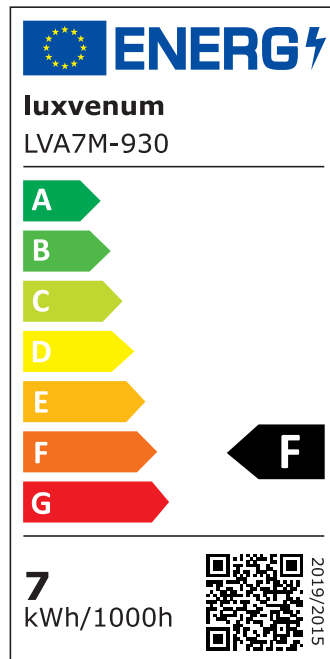

## Produktinformationen

Name	LED-Einbauleuchte 230V ohne Trafo   45mm flach   DIMMBAR & 90 CRI   7W statt 90W   60° Reflektor   Aluminium schwarz eckig
Artikelnummer	FE-SS-AC7W-60
Kategorien	Innenbeleuchtung, Flache Einbauleuchten, Dimmbare Einbauleuchten, Smart Home, Einbauleuchten, Einbauleuchten

## Technische Daten

Gesamtmaße	82x82x45mm
Lochanschnitt Ø	68-78mm
Spannung (V)	AC 230V (ohne Trafo)
Leistung (W)	7W
Glühbirnenersatz	90W
Dimmbarkeit	Ja
Abstrahlwinkel	60° Reflektor
Lichtleistung	2700K → 520 Lumen, 3000K → 540 Lumen, 4000K → 560 Lumen
Lichtfarbtemperatur (K)	2700K, 3000K, 4000K
Farbwiedergabe (CRI / Ra)	CRI/Ra 90
Schutzklasse (IP)	IP20
Mittlere Lebensdauer	35.000 Std.
Schwenkbar	Ja
Material	Aluminium
Sockel	ultra flach

Form	eckig
Schaltzyklen	> 15.000
Anlaufzeit	< 1,00 Sek.
Zündzeit	< 0,5 Sek.
Farbe	schwarz
Farbkonsistenz	< 6 SDCM
Energieeffizienzklasse	F
Marke / Hersteller	Luxvenum

## EU Energielabels

2700K-Leuchtmittel

3000K-Leuchtmittel

4000K-Leuchtmittel

RoHS