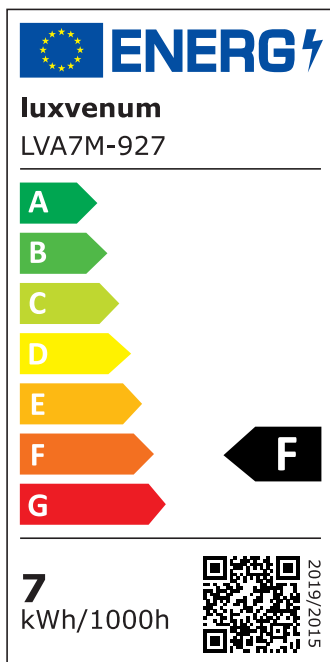

## Produktinformationen

|               |  |
|---------------|--|
| Name          | LED-Einbauleuchte 230V ohne Trafo   45mm flach   DIMMBAR & 90 CRI   7W statt 90W   60° Reflektor   Aluminium schwarz eckig |
| Artikelnummer | FE-SS-AC7W-60  |
| Kategorien    | Innenbeleuchtung, Flache Einbauleuchten, Dimmbare Einbauleuchten, Smart Home, Einbauleuchten, Einbauleuchten               |

## Technische Daten

|                           |   |
|---------------------------|---|
| Gesamtmaße                | 82x82x45mm  |
| Lochanschnitt Ø           | 68-78mm   |
| Spannung (V)              | AC 230V (ohne Trafo)                                    |
| Leistung (W)              | 7W  |
| Glühbirnenersatz          | 90W   |
| Dimmbarkeit               | Ja  |
| Abstrahlwinkel            | 60° Reflektor   |
| Lichtleistung             | 2700K → 520 Lumen, 3000K → 540 Lumen, 4000K → 560 Lumen |
| Lichtfarbtemperatur (K)   | 2700K, 3000K, 4000K                                     |
| Farbwiedergabe (CRI / Ra) | CRI/Ra 90   |
| Schutzklasse (IP)         | IP20  |
| Mittlere Lebensdauer      | 35.000 Std.   |
| Schwenkbar                | Ja  |
| Material                  | Aluminium   |
| Sockel                    | ultra flach   |

|                        |             |
|------------------------|-------------|
| Form                   | eckig       |
| Schaltzyklen           | > 15.000    |
| Anlaufzeit             | < 1,00 Sek. |
| Zündzeit               | < 0,5 Sek.  |
| Farbe                  | schwarz     |
| Farbkonsistenz         | < 6 SDCM    |
| Energieeffizienzklasse | F           |
| Marke / Hersteller     | Luxvenum    |
| Herstellergarantie     | 4 Jahre     |

## EU Energielabels

2700K-Leuchtmittel

3000K-Leuchtmittel

4000K-Leuchtmittel

RoHS