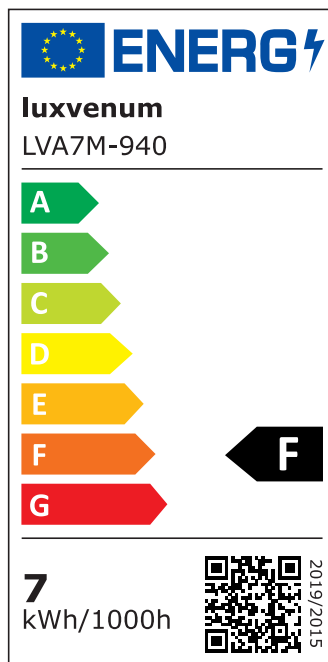

## Produktinformationen

|               |  |
|---------------|--|
| Name          | LED-Einbauleuchte 230V ohne Trafo   45mm flach   DIMMBAR & 90 CRI   7W statt 90W   60° Reflektor   Aluminium schwarz eckig |
| Artikelnummer | FE-SS-AC7W-60  |
| Kategorien    | Innenbeleuchtung, Flache Einbauleuchten, Dimmbare Einbauleuchten, Smart Home, Einbauleuchten, Einbauleuchten               |

## Technische Daten

|                           |   |
|---------------------------|---|
| Gesamtmaße                | 82x82x45mm  |
| Lochanschnitt Ø           | 68-78mm   |
| Spannung (V)              | AC 230V (ohne Trafo)                                    |
| Leistung (W)              | 7W  |
| Glühbirnenersatz          | 90W   |
| Dimmbarkeit               | Ja  |
| Abstrahlwinkel            | 60° Reflektor   |
| Lichtleistung             | 2700K → 520 Lumen, 3000K → 540 Lumen, 4000K → 560 Lumen |
| Lichtfarbtemperatur (K)   | 2700K, 3000K, 4000K                                     |
| Farbwiedergabe (CRI / Ra) | CRI/Ra 90   |
| Schutzklasse (IP)         | IP20  |
| Mittlere Lebensdauer      | 35.000 Std.   |
| Schwenkbar                | Ja  |
| Material                  | Aluminium   |
| Sockel                    | ultra flach   |

|                        |             |
|------------------------|-------------|
| Form                   | eckig       |
| Schaltzyklen           | > 15.000    |
| Anlaufzeit             | < 1,00 Sek. |
| Zündzeit               | < 0,5 Sek.  |
| Farbe                  | schwarz     |
| Farbkonsistenz         | < 6 SDCM    |
| Energieeffizienzklasse | F           |
| Marke / Hersteller     | Luxvenum    |
| Herstellergarantie     | 4 Jahre     |

## EU Energielabels

2700K-Leuchtmittel

3000K-Leuchtmittel

4000K-Leuchtmittel

RoHS