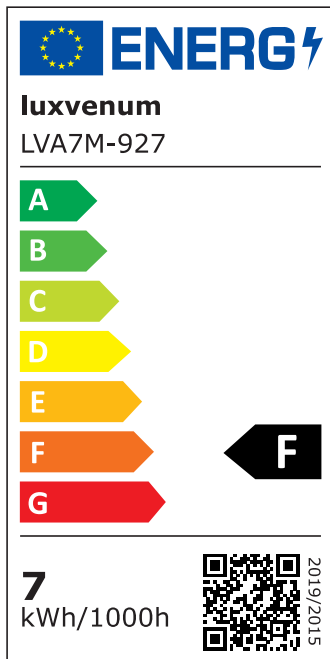

Form	eckig
Schaltzyklen	> 15.000
Anlaufzeit	< 1,00 Sek.
Zündzeit	< 0,5 Sek.
Farbe	schwarz
Farbkonsistenz	< 6 SDCM
Energieeffizienzklasse	F
Marke / Hersteller	Luxvenum

EU Energielabels

2700K-Leuchtmittel