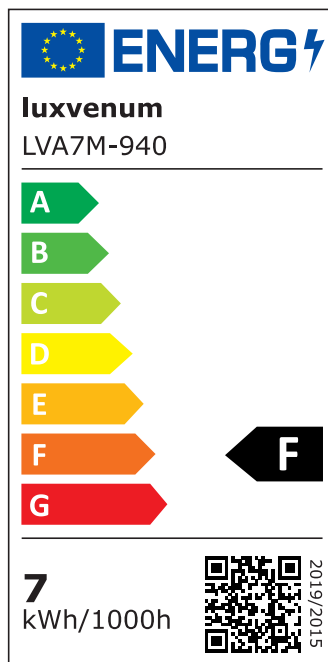

Form	rund
Schaltzyklen	> 15.000
Anlaufzeit	< 1,00 Sek.
Zündzeit	< 0,5 Sek.
Farbe	schwarz
Farbkonsistenz	< 6 SDCM
Energieeffizienzklasse	F
Marke / Hersteller	Luxvenum
Herstellergarantie	4 Jahre

EU Energielabels

2700K-Leuchtmittel

3000K-Leuchtmittel

4000K-Leuchtmittel

RoHS