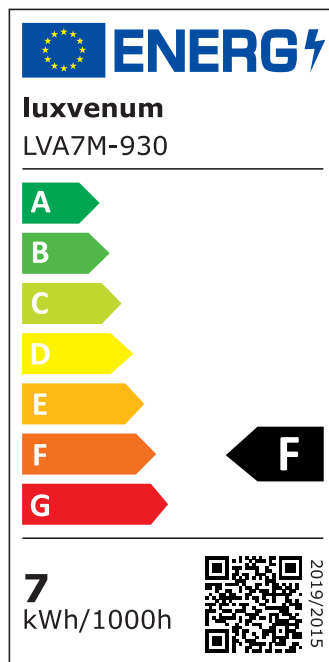

Form	rund
Schaltzyklen	> 15.000
Anlaufzeit	< 1,00 Sek.
Zündzeit	< 0,5 Sek.
Farbe	schwarz
Farbkonsistenz	< 6 SDCM
Energieeffizienzklasse	F
Marke / Hersteller	Luxvenum
Herstellergarantie	4 Jahre

EU Energielabels

2700K-Leuchtmittel

3000K-Leuchtmittel

4000K-Leuchtmittel

RoHS