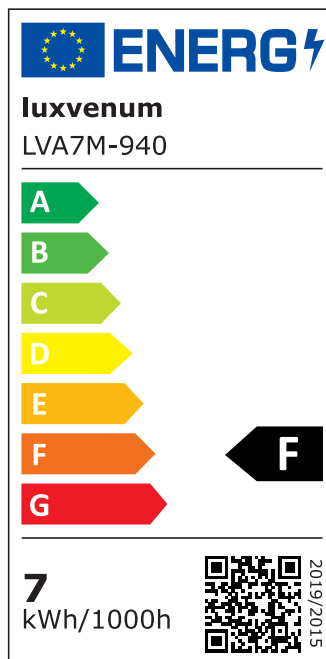

4000K-Leuchtmittel