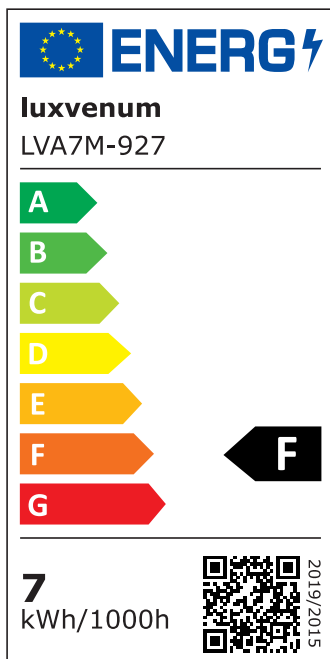

Produktdatenblatt

luxvenum

Produktinformationen

Name	LED-Einbauleuchte 230V ohne Trafo 45mm flach DIMMBAR & 90 CRI 7W statt 90W 60° Reflektor Aluminium schwarz rund
Artikelnummer	FR-SS-AC7W-60
Kategorien	Innenbeleuchtung, Flache Einbauleuchten, Dimmbare Einbauleuchten, Smart Home, Einbauleuchten, Einbauleuchten

Produktfotos

Hersteller

Name	luxvenum LED GmbH
Weblink	www.luxvenum.com
Adresse	Am Kreisel West 12, 56814 Faid, Deutschland
WEEE-Reg.-Nr.:	DE 12732366

Technische Daten

Gesamtmaße	82x82x45mm
Lochanschnitt Ø	68-78mm
Spannung (V)	AC 230V (ohne Trafo)
Leistung (W)	7W
Glühbirnenersatz	90W
Dimmbarkeit	Ja
Abstrahlwinkel	60° Reflektor
Lichtleistung	2700K → 520 Lumen, 3000K → 540 Lumen, 4000K → 560 Lumen
Lichtfarbtemperatur (K)	2700K, 3000K, 4000K
Farbwiedergabe (CRI / Ra)	CRI/Ra 90
Schutzklasse (IP)	IP20
Mittlere Lebensdauer	35.000 Std.
Schwenkbar	Ja
Material	Aluminium
Sockel	ultra flach

Form	rund
Schaltzyklen	> 15.000
Anlaufzeit	< 1,00 Sek.
Zündzeit	< 0,5 Sek.
Farbe	schwarz
Farbkonsistenz	< 6 SDCM
Energieeffizienzklasse	F
Marke / Hersteller	Luxvenum

EU Energielabels

2700K-Leuchtmittel

3000K-Leuchtmittel