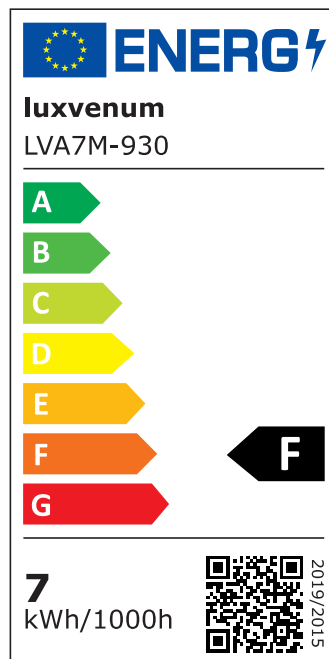

Produktdatenblatt

luxvenum

Produktinformationen

Name	LED-Einbauleuchte 230V ohne Trafo 45mm flach DIMMBAR & 90 CRI 7W statt 90W 60° Reflektor Aluminium schwarz rund
Artikelnummer	FR-SS-AC7W-60
Kategorien	Innenbeleuchtung, Flache Einbauleuchten, Dimmbare Einbauleuchten, Smart Home, Einbauleuchten, Einbauleuchten

Produktfotos

Hersteller

Name	luxvenum LED GmbH
Weblink	www.luxvenum.com
Adresse	Am Kreisel West 12, 56814 Faid, Deutschland
WEEE-Reg.-Nr.:	DE 12732366

Technische Daten

Gesamtmaße	82x82x45mm
Lochanschnitt Ø	68-78mm
Spannung (V)	AC 230V (ohne Trafo)
Leistung (W)	7W
Glühbirnenersatz	90W
Dimmbarkeit	Ja
Abstrahlwinkel	60° Reflektor
Lichtleistung	2700K → 520 Lumen, 3000K → 540 Lumen, 4000K → 560 Lumen
Lichtfarbtemperatur (K)	2700K, 3000K, 4000K
Farbwiedergabe (CRI / Ra)	CRI/Ra 90
Schutzklasse (IP)	IP20
Mittlere Lebensdauer	35.000 Std.
Schwenkbar	Ja
Material	Aluminium
Sockel	ultra flach

Form	rund
Schaltzyklen	> 15.000
Anlaufzeit	< 1,00 Sek.
Zündzeit	< 0,5 Sek.
Farbe	schwarz
Farbkonsistenz	< 6 SDCM
Energieeffizienzklasse	F
Marke / Hersteller	Luxvenum

EU Energielabels

2700K-Leuchtmittel

3000K-Leuchtmittel