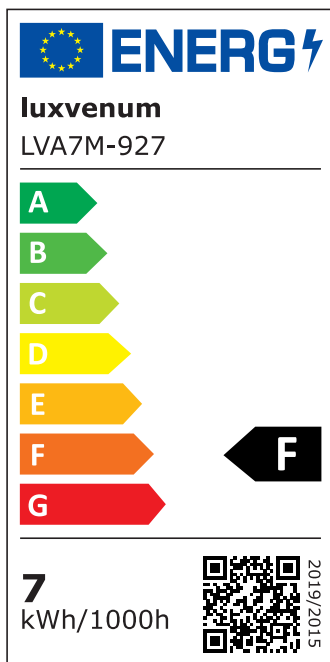

Form	rund
Schaltzyklen	> 15.000
Anlaufzeit	< 1,00 Sek.
Zündzeit	< 0,5 Sek.
Farbe	schwarz
Farbkonsistenz	< 6 SDCM
Energieeffizienzklasse	F
Marke / Hersteller	Luxvenum
Herstellergarantie	4 Jahre

EU Energielabels

2700K-Leuchtmittel

3000K-Leuchtmittel

4000K-Leuchtmittel

RoHS