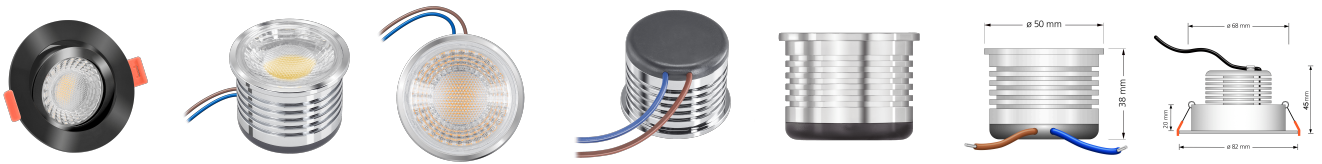

Produktdatenblatt

luxvenum

Produktinformationen

Name	LED-Einbauleuchte 230V ohne Trafo 45mm flach DIMMBAR & 90 CRI 7W statt 90W 60° Reflektor Aluminium schwarz rund
Artikelnummer	FR-SS-AC7W-60
Kategorien	Innenbeleuchtung, Flache Einbauleuchten, Dimmbare Einbauleuchten, Smart Home, Einbauleuchten, Einbauleuchten

Produktfotos

Hersteller

Name	luxvenum LED GmbH
Weblink	www.luxvenum.com
Adresse	Am Kreisel West 12, 56814 Faid, Deutschland
WEEE-Reg.-Nr.:	DE 12732366

Technische Daten

Gesamtmaße	82x82x45mm
Lochanschnitt Ø	68-78mm
Spannung (V)	AC 230V (ohne Trafo)
Leistung (W)	7W
Glühbirnenersatz	90W
Dimmbarkeit	Ja
Abstrahlwinkel	60° Reflektor
Lichtleistung	2700K → 520 Lumen, 3000K → 540 Lumen, 4000K → 560 Lumen
Lichtfarbtemperatur (K)	2700K, 3000K, 4000K
Farbwiedergabe (CRI / Ra)	CRI/Ra 90
Schutzklasse (IP)	IP20
Mittlere Lebensdauer	35.000 Std.
Schwenkbar	Ja
Material	Aluminium
Sockel	ultra flach

Form	rund
Schaltzyklen	> 15.000
Anlaufzeit	< 1,00 Sek.
Zündzeit	< 0,5 Sek.
Farbe	schwarz
Farbkonsistenz	< 6 SDCM
Energieeffizienzklasse	F
Marke / Hersteller	Luxvenum

EU Energielabels

2700K-Leuchtmittel

3000K-Leuchtmittel