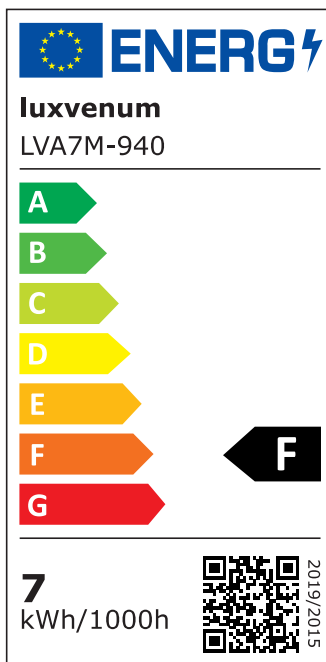

## Produktinformationen

Name	LED-Einbauleuchte 230V ohne Trafo   45mm flach   DIMMBAR & 90 CRI   7W statt 90W   60° Reflektor   Aluminium silber-gebürstet eckig
Artikelnummer	FE-BRUBRU-AC7W-60
Kategorien	Innenbeleuchtung, Flache Einbauleuchten, Dimmbare Einbauleuchten, Smart Home, Einbauleuchten, Einbauleuchten

## Technische Daten

Gesamtmaße	82x82x45mm
Lochanschnitt Ø	68-78mm
Spannung (V)	AC 230V (ohne Trafo)
Leistung (W)	7W
Glühbirnenersatz	90W
Dimmbarkeit	Ja
Abstrahlwinkel	60° Reflektor
Lichtleistung	2700K → 520 Lumen, 3000K → 540 Lumen, 4000K → 560 Lumen
Lichtfarbtemperatur (K)	2700K, 3000K, 4000K
Farbwiedergabe (CRI / Ra)	CRI/Ra 90
Schutzklasse (IP)	IP20
Mittlere Lebensdauer	35.000 Std.
Schwenkbar	Ja
Material	Aluminium
Sockel	ultra flach

Form	eckig
Schaltzyklen	> 15.000
Anlaufzeit	< 1,00 Sek.
Zündzeit	< 0,5 Sek.
Farbe	silber-gebürstet
Farbkonsistenz	< 6 SDCM
Energieeffizienzklasse	F
Marke / Hersteller	Luxvenum
Herstellergarantie	4 Jahre

## EU Energielabels

2700K-Leuchtmittel

3000K-Leuchtmittel

4000K-Leuchtmittel

RoHS