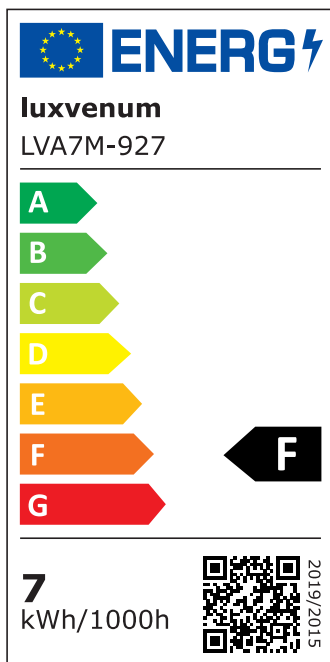

## Produktinformationen

Name	LED-Einbauleuchte 230V ohne Trafo   45mm flach   DIMMBAR & 90 CRI   7W statt 90W   60° Reflektor   Aluminium silber-gebürstet eckig
Artikelnummer	FE-BRUBRU-AC7W-60
Kategorien	Innenbeleuchtung, Flache Einbauleuchten, Dimmbare Einbauleuchten, Smart Home, Einbauleuchten, Einbauleuchten

## Technische Daten

Gesamtmaße	82x82x45mm
Lochanschnitt Ø	68-78mm
Spannung (V)	AC 230V (ohne Trafo)
Leistung (W)	7W
Glühbirnenersatz	90W
Dimmbarkeit	Ja
Abstrahlwinkel	60° Reflektor
Lichtleistung	2700K → 520 Lumen, 3000K → 540 Lumen, 4000K → 560 Lumen
Lichtfarbtemperatur (K)	2700K, 3000K, 4000K
Farbwiedergabe (CRI / Ra)	CRI/Ra 90
Schutzklasse (IP)	IP20
Mittlere Lebensdauer	35.000 Std.
Schwenkbar	Ja
Material	Aluminium
Sockel	ultra flach

Form	eckig
Schaltzyklen	> 15.000
Anlaufzeit	< 1,00 Sek.
Zündzeit	< 0,5 Sek.
Farbe	silber-gebürstet
Farbkonsistenz	< 6 SDCM
Energieeffizienzklasse	F
Marke / Hersteller	Luxvenum
Herstellergarantie	4 Jahre

## EU Energielabels

2700K-Leuchtmittel

3000K-Leuchtmittel

4000K-Leuchtmittel

RoHS