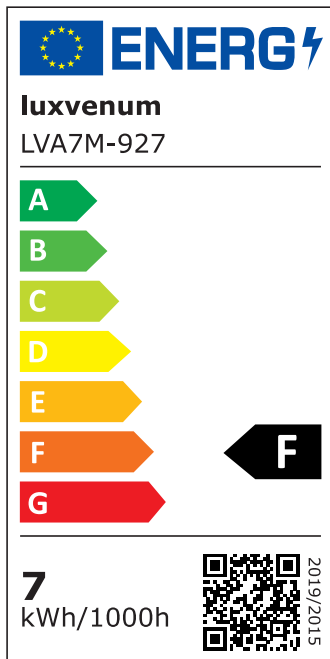

Produktdatenblatt

luxvenum

Produktinformationen

Name	LED-Einbauleuchte 230V ohne Trafo 45mm flach DIMMBAR & 90 CRI 7W statt 90W 60° Reflektor Aluminium silber-gebürstet eckig
Artikelnummer	FE-BRUBRU-AC7W-60
Kategorien	Innenbeleuchtung, Flache Einbauleuchten, Dimmbare Einbauleuchten, Smart Home, Einbauleuchten, Einbauleuchten

Produktfotos

Hersteller

Name	luxvenum LED GmbH
Weblink	www.luxvenum.com
Adresse	Am Kreisel West 12, 56814 Faid, Deutschland
WEEE-Reg.-Nr.:	DE 12732366

Technische Daten

Gesamtmaße	82x82x45mm
Lochanschnitt Ø	68-78mm
Spannung (V)	AC 230V (ohne Trafo)
Leistung (W)	7W
Glühbirnenersatz	90W
Dimmbarkeit	Ja
Abstrahlwinkel	60° Reflektor
Lichtleistung	2700K → 520 Lumen, 3000K → 540 Lumen, 4000K → 560 Lumen
Lichtfarbtemperatur (K)	2700K, 3000K, 4000K
Farbwiedergabe (CRI / Ra)	CRI/Ra 90
Schutzklasse (IP)	IP20
Mittlere Lebensdauer	35.000 Std.
Schwenkbar	Ja
Material	Aluminium
Sockel	ultra flach

Form	eckig
Schaltzyklen	> 15.000
Anlaufzeit	< 1,00 Sek.
Zündzeit	< 0,5 Sek.
Farbe	silber-gebürstet
Farbkonsistenz	< 6 SDCM
Energieeffizienzklasse	F
Marke / Hersteller	Luxvenum

EU Energielabels

2700K-Leuchtmittel