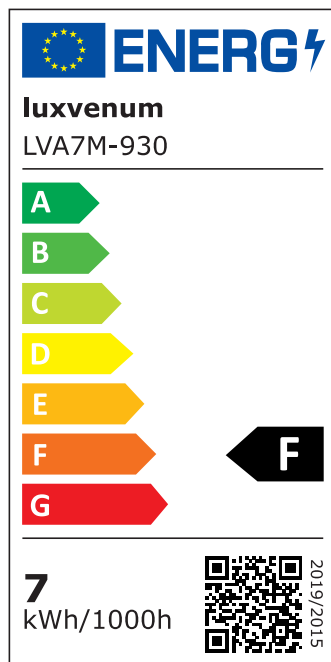

## Produktinformationen

Name	LED-Einbauleuchte 230V ohne Trafo   45mm flach   DIMMBAR & 90 CRI   7W statt 90W   60° Reflektor   Aluminium silber-gebürstet eckig
Artikelnummer	FE-BRUBRU-AC7W-60
Kategorien	Innenbeleuchtung, Flache Einbauleuchten, Dimmbare Einbauleuchten, Smart Home, Einbauleuchten, Einbauleuchten

## Technische Daten

Gesamtmaße	82x82x45mm
Lochanschnitt Ø	68-78mm
Spannung (V)	AC 230V (ohne Trafo)
Leistung (W)	7W
Glühbirnenersatz	90W
Dimmbarkeit	Ja
Abstrahlwinkel	60° Reflektor
Lichtleistung	2700K → 520 Lumen, 3000K → 540 Lumen, 4000K → 560 Lumen
Lichtfarbtemperatur (K)	2700K, 3000K, 4000K
Farbwiedergabe (CRI / Ra)	CRI/Ra 90
Schutzklasse (IP)	IP20
Mittlere Lebensdauer	35.000 Std.
Schwenkbar	Ja
Material	Aluminium
Sockel	ultra flach

Form	eckig
Schaltzyklen	> 15.000
Anlaufzeit	< 1,00 Sek.
Zündzeit	< 0,5 Sek.
Farbe	silber-gebürstet
Farbkonsistenz	< 6 SDCM
Energieeffizienzklasse	F
Marke / Hersteller	Luxvenum
Herstellergarantie	4 Jahre

## EU Energielabels

2700K-Leuchtmittel

3000K-Leuchtmittel

4000K-Leuchtmittel

RoHS