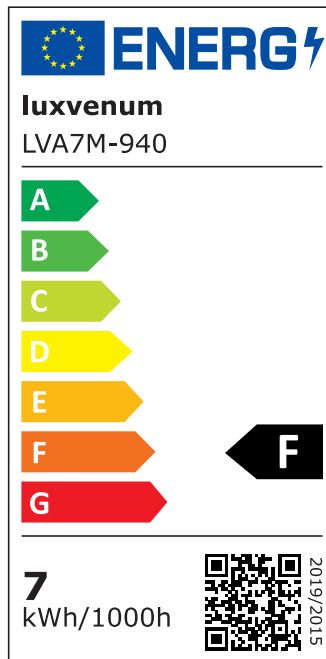

## Technische Daten

|                           |                                                         |
|---------------------------|---------------------------------------------------------|
| Gesamtmaße                | 82x82x45mm                                              |
| Lochanschnitt Ø           | 68-78mm                                                 |
| Spannung (V)              | AC 230V (ohne Trafo)                                    |
| Leistung (W)              | 7W                                                      |
| Glühbirnenersatz          | 90W                                                     |
| Dimmbarkeit               | Ja                                                      |
| Abstrahlwinkel            | 60° Reflektor                                           |
| Lichtleistung             | 2700K → 520 Lumen, 3000K → 540 Lumen, 4000K → 560 Lumen |
| Lichtfarbtemperatur (K)   | 2700K, 3000K, 4000K                                     |
| Farbwiedergabe (CRI / Ra) | CRI/Ra 90                                               |
| Schutzklasse (IP)         | IP20                                                    |
| Mittlere Lebensdauer      | 35.000 Std.                                             |
| Schwenkbar                | Ja                                                      |
| Material                  | Aluminium                                               |
| Sockel                    | ultra flach                                             |

## EU Energielabels

2700K-Leuchtmittel

3000K-Leuchtmittel

4000K-Leuchtmittel

RoHS