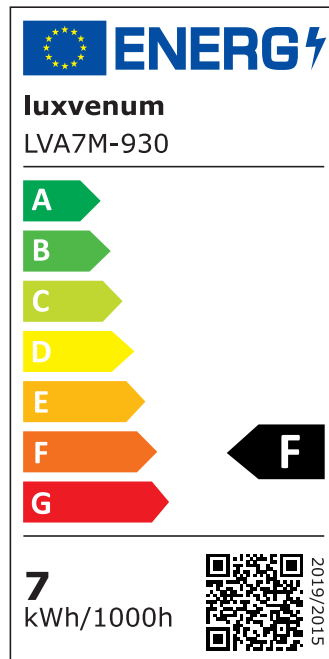

3000K-Leuchtmittel