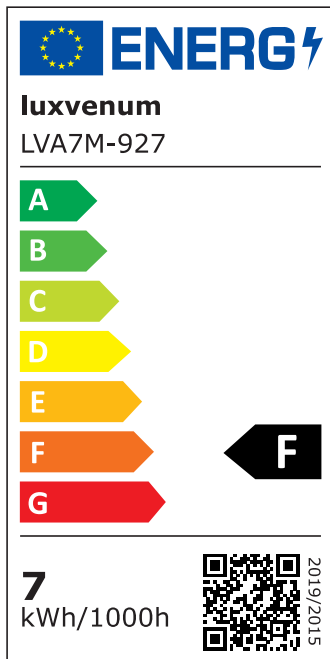

Form	rund
Schaltzyklen	> 15.000
Anlaufzeit	< 1,00 Sek.
Zündzeit	< 0,5 Sek.
Farbe	silber-gebürstet
Farbkonsistenz	< 6 SDCM
Energieeffizienzklasse	F
Marke / Hersteller	Luxvenum

EU Energielabels

2700K-Leuchtmittel