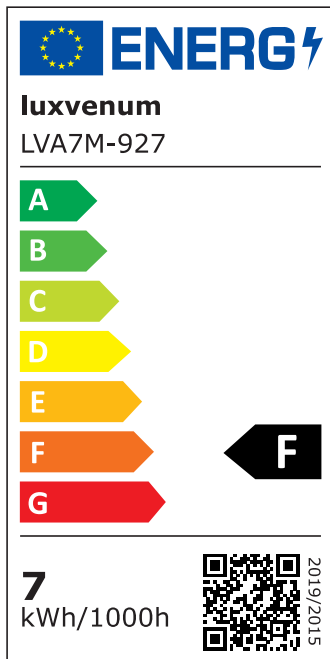

Produktdatenblatt

luxvenum

Produktinformationen

Name	LED-Einbauleuchte 230V ohne Trafo 45mm flach DIMMBAR & 90 CRI 7W statt 90W 60° Reflektor Aluminium weiß eckig
Artikelnummer	FE-WW-AC7W-60
Kategorien	Innenbeleuchtung, Flache Einbauleuchten, Dimmbare Einbauleuchten, Smart Home, Einbauleuchten, Einbauleuchten

Produktfotos

Hersteller

Name	luxvenum LED GmbH
Weblink	www.luxvenum.com
Adresse	Am Kreisel West 12, 56814 Faid, Deutschland
WEEE-Reg.-Nr.:	DE 12732366

Technische Daten

Gesamtmaße	82x82x45mm
Lochanschnitt Ø	68-78mm
Spannung (V)	AC 230V (ohne Trafo)
Leistung (W)	7W
Glühbirnenersatz	90W
Dimmbarkeit	Ja
Abstrahlwinkel	60° Reflektor
Lichtleistung	2700K → 520 Lumen, 3000K → 540 Lumen, 4000K → 560 Lumen
Lichtfarbtemperatur (K)	2700K, 3000K, 4000K
Farbwiedergabe (CRI / Ra)	CRI/Ra 90
Schutzklasse (IP)	IP20
Mittlere Lebensdauer	35.000 Std.
Schwenkbar	Ja
Material	Aluminium
Sockel	ultra flach

Form	eckig
Schaltzyklen	> 15.000
Anlaufzeit	< 1,00 Sek.
Zündzeit	< 0,5 Sek.
Farbe	weiß
Farbkonsistenz	< 6 SDCM
Energieeffizienzklasse	F
Marke / Hersteller	Luxvenum

EU Energielabels

2700K-Leuchtmittel

3000K-Leuchtmittel