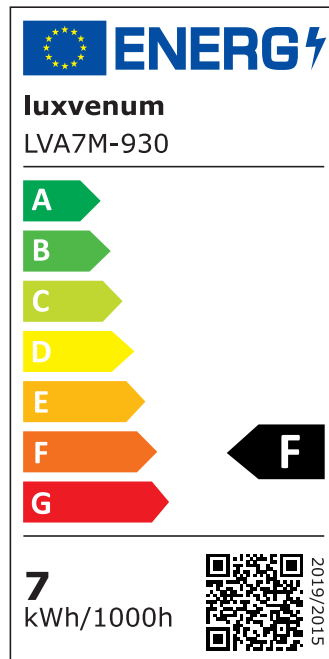

Produktdatenblatt

luxvenum

Produktinformationen

Name	LED-Einbauleuchte 230V ohne Trafo 45mm flach DIMMBAR & 90 CRI 7W statt 90W 60° Reflektor Aluminium weiß eckig
Artikelnummer	FE-WW-AC7W-60
Kategorien	Innenbeleuchtung, Flache Einbauleuchten, Dimmbare Einbauleuchten, Smart Home, Einbauleuchten, Einbauleuchten

Produktfotos

Hersteller

Name	luxvenum LED GmbH
Weblink	www.luxvenum.com
Adresse	Am Kreisel West 12, 56814 Faid, Deutschland
WEEE-Reg.-Nr.:	DE 12732366

Technische Daten

Gesamtmaße	82x82x45mm
Lochanschnitt Ø	68-78mm
Spannung (V)	AC 230V (ohne Trafo)
Leistung (W)	7W
Glühbirnenersatz	90W
Dimmbarkeit	Ja
Abstrahlwinkel	60° Reflektor
Lichtleistung	2700K → 520 Lumen, 3000K → 540 Lumen, 4000K → 560 Lumen
Lichtfarbtemperatur (K)	2700K, 3000K, 4000K
Farbwiedergabe (CRI / Ra)	CRI/Ra 90
Schutzklasse (IP)	IP20
Mittlere Lebensdauer	35.000 Std.
Schwenkbar	Ja
Material	Aluminium
Sockel	ultra flach

Form	eckig
Schaltzyklen	> 15.000
Anlaufzeit	< 1,00 Sek.
Zündzeit	< 0,5 Sek.
Farbe	weiß
Farbkonsistenz	< 6 SDCM
Energieeffizienzklasse	F
Marke / Hersteller	Luxvenum

EU Energielabels

2700K-Leuchtmittel

3000K-Leuchtmittel