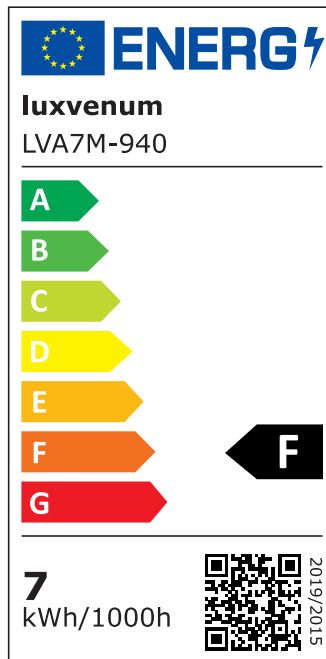

4000K-Leuchtmittel