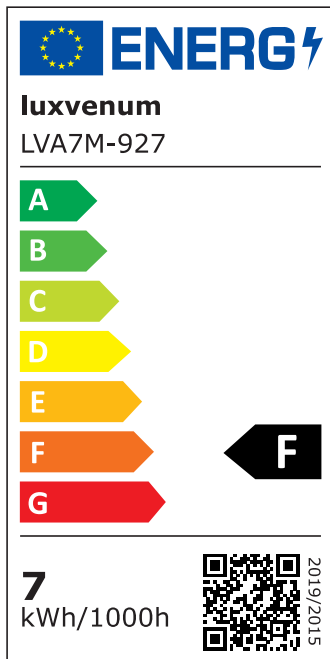

Produktdatenblatt

luxvenum

Produktinformationen

Name	LED-Einbauleuchte 230V ohne Trafo 45mm flach DIMMBAR & 90 CRI 7W statt 90W 60° Reflektor Aluminium weiß rund
Artikelnummer	FR-WW-AC7W-60
Kategorien	Innenbeleuchtung, Flache Einbauleuchten, Dimmbare Einbauleuchten, Smart Home, Einbauleuchten, Einbauleuchten

Produktfotos

Hersteller

Name	luxvenum LED GmbH
Weblink	www.luxvenum.com
Adresse	Am Kreisel West 12, 56814 Faid, Deutschland
WEEE-Reg.-Nr.:	DE 12732366

Technische Daten

Gesamtmaße	82x82x45mm
Lochanschnitt Ø	68-78mm
Spannung (V)	AC 230V (ohne Trafo)
Leistung (W)	7W
Glühbirnenersatz	90W
Dimmbarkeit	Ja
Abstrahlwinkel	60° Reflektor
Lichtleistung	2700K → 520 Lumen, 3000K → 540 Lumen, 4000K → 560 Lumen
Lichtfarbtemperatur (K)	2700K, 3000K, 4000K
Farbwiedergabe (CRI / Ra)	CRI/Ra 90
Schutzklasse (IP)	IP20
Mittlere Lebensdauer	35.000 Std.
Schwenkbar	Ja
Material	Aluminium
Sockel	ultra flach

Form	rund
Schaltzyklen	> 15.000
Anlaufzeit	< 1,00 Sek.
Zündzeit	< 0,5 Sek.
Farbe	weiß
Farbkonsistenz	< 6 SDCM
Energieeffizienzklasse	F
Marke / Hersteller	Luxvenum

EU Energielabels

2700K-Leuchtmittel

3000K-Leuchtmittel