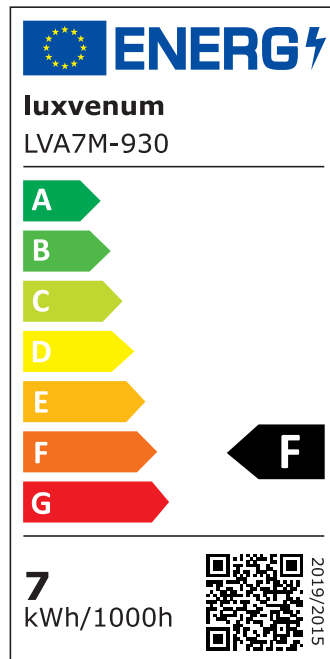

Produktdatenblatt

luxvenum

Produktinformationen

Name	LED-Einbauleuchte 230V ohne Trafo 45mm flach DIMMBAR & 90 CRI 7W statt 90W 60° Reflektor Aluminium weiß rund
Artikelnummer	FR-WW-AC7W-60
Kategorien	Innenbeleuchtung, Flache Einbauleuchten, Dimmbare Einbauleuchten, Smart Home, Einbauleuchten, Einbauleuchten

Produktfotos

Hersteller

Name	luxvenum LED GmbH
Weblink	www.luxvenum.com
Adresse	Am Kreisel West 12, 56814 Faid, Deutschland
WEEE-Reg.-Nr.:	DE 12732366

Technische Daten

Gesamtmaße	82x82x45mm
Lochanschnitt Ø	68-78mm
Spannung (V)	AC 230V (ohne Trafo)
Leistung (W)	7W
Glühbirnenersatz	90W
Dimmbarkeit	Ja
Abstrahlwinkel	60° Reflektor
Lichtleistung	2700K → 520 Lumen, 3000K → 540 Lumen, 4000K → 560 Lumen
Lichtfarbtemperatur (K)	2700K, 3000K, 4000K
Farbwiedergabe (CRI / Ra)	CRI/Ra 90
Schutzklasse (IP)	IP20
Mittlere Lebensdauer	35.000 Std.
Schwenkbar	Ja
Material	Aluminium
Sockel	ultra flach

Form	rund
Schaltzyklen	> 15.000
Anlaufzeit	< 1,00 Sek.
Zündzeit	< 0,5 Sek.
Farbe	weiß
Farbkonsistenz	< 6 SDCM
Energieeffizienzklasse	F
Marke / Hersteller	Luxvenum

EU Energielabels

2700K-Leuchtmittel

3000K-Leuchtmittel