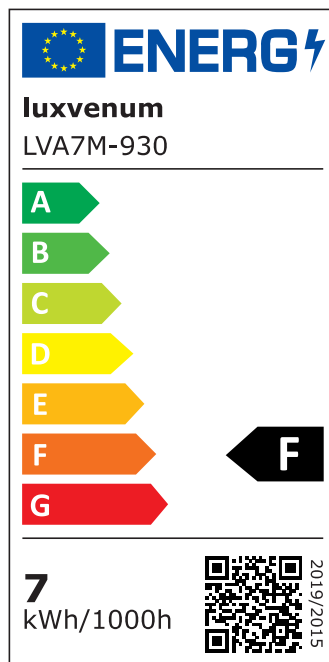

## Produktinformationen

Name	LED-Einbauleuchte 230V ohne Trafo   45mm flach   DIMMBAR & 90 CRI   7W statt 90W   60° Reflektor   Aluminium weiß rund
Artikelnummer	FR-WW-AC7W-60
Kategorien	Innenbeleuchtung, Flache Einbauleuchten, Dimmbare Einbauleuchten, Smart Home, Einbauleuchten, Einbauleuchten

## Technische Daten

Gesamtmaße	82x82x45mm
Lochanschnitt Ø	68-78mm
Spannung (V)	AC 230V (ohne Trafo)
Leistung (W)	7W
Glühbirnenersatz	90W
Dimmbarkeit	Ja
Abstrahlwinkel	60° Reflektor
Lichtleistung	2700K → 520 Lumen, 3000K → 540 Lumen, 4000K → 560 Lumen
Lichtfarbtemperatur (K)	2700K, 3000K, 4000K
Farbwiedergabe (CRI / Ra)	CRI/Ra 90
Schutzklasse (IP)	IP20
Mittlere Lebensdauer	35.000 Std.
Schwenkbar	Ja
Material	Aluminium
Sockel	ultra flach

Form	rund
Schaltzyklen	> 15.000
Anlaufzeit	< 1,00 Sek.
Zündzeit	< 0,5 Sek.
Farbe	weiß
Farbkonsistenz	< 6 SDCM
Energieeffizienzklasse	F
Marke / Hersteller	Luxvenum
Herstellergarantie	4 Jahre

## EU Energielabels

2700K-Leuchtmittel

3000K-Leuchtmittel

4000K-Leuchtmittel

RoHS