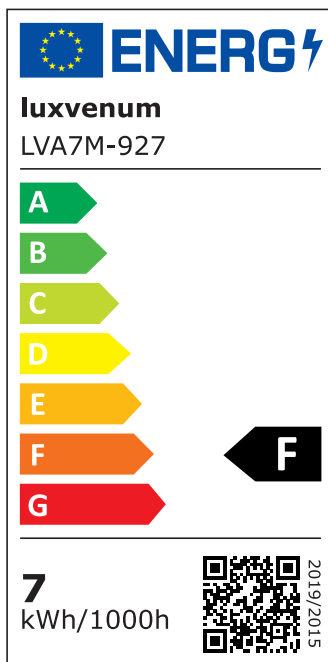

## Produktinformationen

Name	LED-Einbauleuchte 230V ohne Trafo   45mm flach   DIMMBAR & 90 CRI   7W statt 90W   60° Reflektor   Aluminium weiß rund
Artikelnummer	FR-WW-AC7W-60
Kategorien	Innenbeleuchtung, Flache Einbauleuchten, Dimmbare Einbauleuchten, Smart Home, Einbauleuchten, Einbauleuchten

## Technische Daten

Gesamtmaße	82x82x45mm
Lochanschnitt Ø	68-78mm
Spannung (V)	AC 230V (ohne Trafo)
Leistung (W)	7W
Glühbirnenersatz	90W
Dimmbarkeit	Ja
Abstrahlwinkel	60° Reflektor
Lichtleistung	2700K → 520 Lumen, 3000K → 540 Lumen, 4000K → 560 Lumen
Lichtfarbtemperatur (K)	2700K, 3000K, 4000K
Farbwiedergabe (CRI / Ra)	CRI/Ra 90
Schutzklasse (IP)	IP20
Mittlere Lebensdauer	35.000 Std.
Schwenkbar	Ja
Material	Aluminium
Sockel	ultra flach

Form	rund
Schaltzyklen	> 15.000
Anlaufzeit	< 1,00 Sek.
Zündzeit	< 0,5 Sek.
Farbe	weiß
Farbkonsistenz	< 6 SDCM
Energieeffizienzklasse	F
Marke / Hersteller	Luxvenum
Herstellergarantie	4 Jahre

## EU Energielabels

2700K-Leuchtmittel

3000K-Leuchtmittel

4000K-Leuchtmittel

RoHS