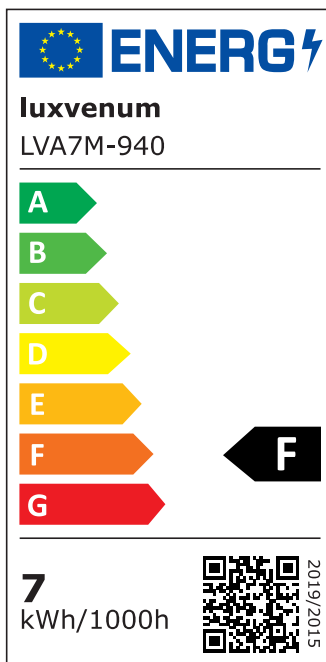

## Produktinformationen

Name	LED-Einbauleuchte 230V ohne Trafo   45mm flach   DIMMBAR & 90 CRI   7W statt 90W   60° Reflektor   Aluminium weiß rund
Artikelnummer	FR-WW-AC7W-60
Kategorien	Innenbeleuchtung, Flache Einbauleuchten, Dimmbare Einbauleuchten, Smart Home, Einbauleuchten, Einbauleuchten

## Technische Daten

Gesamtmaße	82x82x45mm
Lochanschnitt Ø	68-78mm
Spannung (V)	AC 230V (ohne Trafo)
Leistung (W)	7W
Glühbirnenersatz	90W
Dimmbarkeit	Ja
Abstrahlwinkel	60° Reflektor
Lichtleistung	2700K → 520 Lumen, 3000K → 540 Lumen, 4000K → 560 Lumen
Lichtfarbtemperatur (K)	2700K, 3000K, 4000K
Farbwiedergabe (CRI / Ra)	CRI/Ra 90
Schutzklasse (IP)	IP20
Mittlere Lebensdauer	35.000 Std.
Schwenkbar	Ja
Material	Aluminium
Sockel	ultra flach

Form	rund
Schaltzyklen	> 15.000
Anlaufzeit	< 1,00 Sek.
Zündzeit	< 0,5 Sek.
Farbe	weiß
Farbkonsistenz	< 6 SDCM
Energieeffizienzklasse	F
Marke / Hersteller	Luxvenum
Herstellergarantie	4 Jahre

## EU Energielabels

2700K-Leuchtmittel

3000K-Leuchtmittel

4000K-Leuchtmittel

RoHS