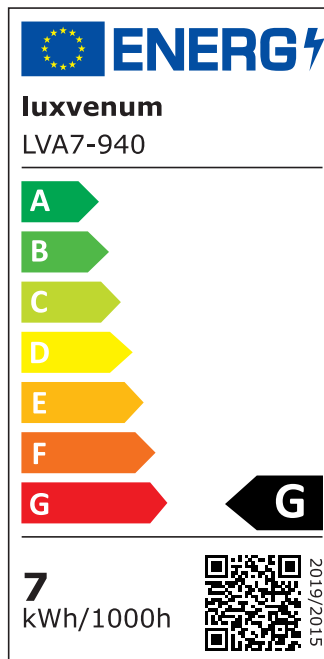

## Technische Daten

Gesamtmaße	82x82x45mm
Lochanschnitt Ø	68-78mm
Spannung (V)	AC 230V (ohne Trafo)
Leistung (W)	7W
Glühbirnenersatz	80W
Dimmbarkeit	Ja
Abstrahlwinkel	120° Milchglas
Lichtleistung	2700K → 420 Lumen, 3000K → 440 Lumen, 4000K → 460 Lumen
Lichtfarbtemperatur (K)	2700K, 3000K, 4000K
Farbwiedergabe (CRI / Ra)	CRI/Ra 90
Schutzklasse (IP)	IP20
Mittlere Lebensdauer	35.000 Std.
Schwenkbar	Ja
Material	Aluminium
Sockel	ultra flach

Form	rund
Schaltzyklen	> 15.000
Anlaufzeit	< 1,00 Sek.
Zündzeit	< 0,5 Sek.
Farbe	anthrazit, schwarz, weiß
Farbe / Kristalle	anthrazit / klare Kristalle, anthrazit / schwarze Kristalle, schwarz / klare Kristalle, schwarz / schwarze Kristalle, weiß / klare Kristalle, weiß / schwarze Kristalle
Farbkonsistenz	< 6 SDCM
Energieeffizienzklasse	G
Marke / Hersteller	Luxvenum
Herstellergarantie	4 Jahre

## EU Energielabels

2700K-Leuchtmittel

3000K-Leuchtmittel

4000K-Leuchtmittel

RoHS