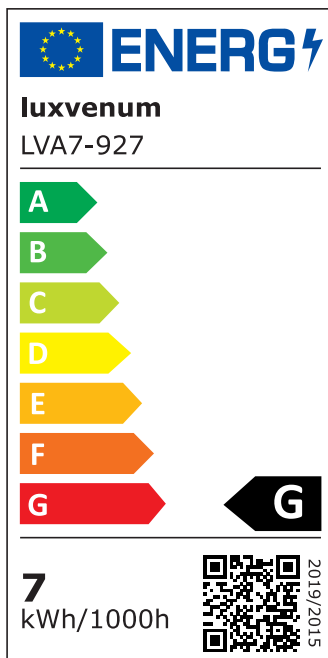

Form	rund
Schaltzyklen	> 15.000
Anlaufzeit	< 1,00 Sek.
Zündzeit	< 0,5 Sek.
Farbe	anthrazit, schwarz, weiß
Farbe / Kristalle	anthrazit / klare Kristalle, anthrazit / schwarze Kristalle, schwarz / klare Kristalle, schwarz / schwarze Kristalle, weiß / klare Kristalle, weiß / schwarze Kristalle
Farbkonsistenz	< 6 SDCM
Energieeffizienzklasse	G
Marke / Hersteller	Luxvenum

EU Energielabels

2700K-Leuchtmittel