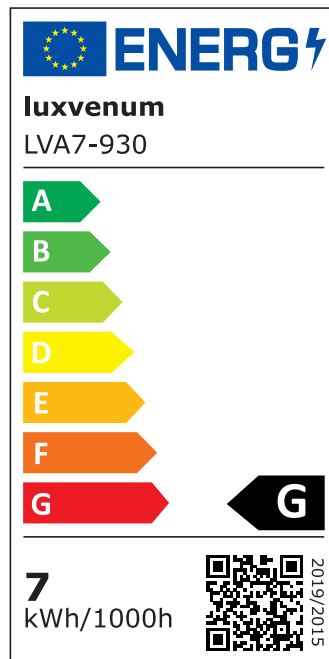

## Technische Daten

Gesamtmaße	82x82x45mm
Lochanschnitt Ø	68-78mm
Spannung (V)	AC 230V (ohne Trafo)
Leistung (W)	7W
Glühbirnenersatz	80W
Dimmbarkeit	Ja
Abstrahlwinkel	120° Milchglas
Lichtleistung	2700K → 420 Lumen, 3000K → 440 Lumen, 4000K → 460 Lumen
Lichtfarbtemperatur (K)	2700K, 3000K, 4000K
Farbwiedergabe (CRI / Ra)	CRI/Ra 90
Schutzklasse (IP)	IP20
Mittlere Lebensdauer	35.000 Std.
Schwenkbar	Ja
Material	Aluminium
Sockel	ultra flach

Form	rund
Schaltzyklen	> 15.000
Anlaufzeit	< 1,00 Sek.
Zündzeit	< 0,5 Sek.
Farbe	anthrazit, schwarz, weiß
Farbe / Kristalle	anthrazit / klare Kristalle, anthrazit / schwarze Kristalle, schwarz / klare Kristalle, schwarz / schwarze Kristalle, weiß / klare Kristalle, weiß / schwarze Kristalle
Farbkonsistenz	< 6 SDCM
Energieeffizienzklasse	G
Marke / Hersteller	Luxvenum
Herstellergarantie	4 Jahre

## EU Energielabels

2700K-Leuchtmittel

3000K-Leuchtmittel

4000K-Leuchtmittel

RoHS