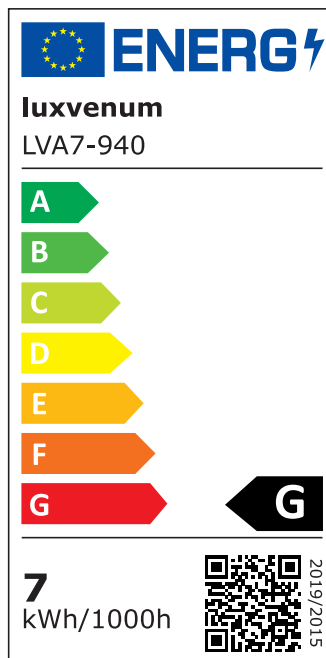

## Technische Daten

Gesamtmaße	82x82x45mm
Lochanschnitt Ø	68-78mm
Spannung (V)	AC 230V (ohne Trafo)
Leistung (W)	7W
Glühbirnenersatz	80W
Dimmbarkeit	Ja
Abstrahlwinkel	120° Milchglas
Lichtleistung	2700K → 420 Lumen, 3000K → 440 Lumen, 4000K → 460 Lumen
Lichtfarbtemperatur (K)	2700K, 3000K, 4000K
Farbwiedergabe (CRI / Ra)	CRI/Ra 90
Schutzklasse (IP)	IP20
Mittlere Lebensdauer	35.000 Std.
Schwenkbar	Ja
Material	Aluminium
Sockel	ultra flach

Form	rund
Schaltzyklen	> 15.000
Anlaufzeit	< 1,00 Sek.
Zündzeit	< 0,5 Sek.
Farbe	anthrazit, schwarz, weiß
Farbe / Kristalle	anthrazit / klare Kristalle, anthrazit / schwarze Kristalle, schwarz / klare Kristalle, schwarz / schwarze Kristalle, weiß / klare Kristalle, weiß / schwarze Kristalle
Farbkonsistenz	< 6 SDCM
Energieeffizienzklasse	G
Marke / Hersteller	Luxvenum

## EU Energielabels

2700K-Leuchtmittel

3000K-Leuchtmittel

4000K-Leuchtmittel

RoHS