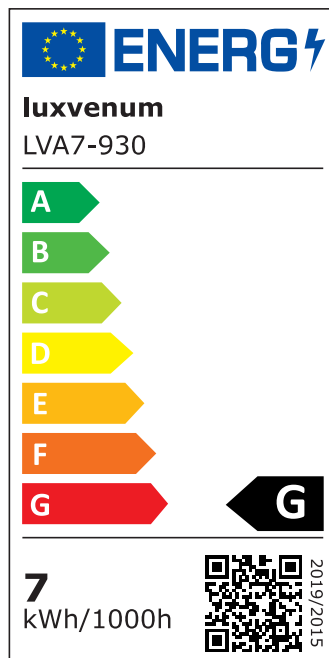

## Technische Daten

Gesamtmaße	82x82x45mm
Lochanschnitt Ø	68-78mm
Spannung (V)	AC 230V (ohne Trafo)
Leistung (W)	7W
Glühbirnenersatz	80W
Dimmbarkeit	Ja
Abstrahlwinkel	120° Milchglas
Lichtleistung	2700K → 420 Lumen, 3000K → 440 Lumen, 4000K → 460 Lumen
Lichtfarbtemperatur (K)	2700K, 3000K, 4000K
Farbwiedergabe (CRI / Ra)	CRI/Ra 90
Schutzklasse (IP)	IP20
Mittlere Lebensdauer	35.000 Std.
Schwenkbar	Ja
Material	Aluminium
Sockel	ultra flach

Form	rund
Schaltzyklen	> 15.000
Anlaufzeit	< 1,00 Sek.
Zündzeit	< 0,5 Sek.
Farbe	anthrazit, schwarz, weiß
Farbe / Kristalle	anthrazit / klare Kristalle, anthrazit / schwarze Kristalle, schwarz / klare Kristalle, schwarz / schwarze Kristalle, weiß / klare Kristalle, weiß / schwarze Kristalle
Farbkonsistenz	< 6 SDCM
Energieeffizienzklasse	G
Marke / Hersteller	Luxvenum

## EU Energielabels

2700K-Leuchtmittel

3000K-Leuchtmittel

4000K-Leuchtmittel

RoHS