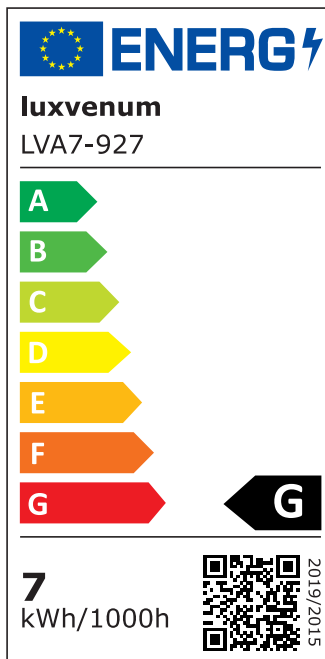

## Technische Daten

Gesamtmaße	82x82x45mm
Lochanschnitt Ø	68-78mm
Spannung (V)	AC 230V (ohne Trafo)
Leistung (W)	7W
Glühbirnenersatz	80W
Dimmbarkeit	Ja
Abstrahlwinkel	120° Milchglas
Lichtleistung	2700K → 420 Lumen, 3000K → 440 Lumen, 4000K → 460 Lumen
Lichtfarbtemperatur (K)	2700K, 3000K, 4000K
Farbwiedergabe (CRI / Ra)	CRI/Ra 90
Schutzklasse (IP)	IP20
Mittlere Lebensdauer	35.000 Std.
Schwenkbar	Ja
Material	Aluminium
Sockel	ultra flach

Form	rund
Schaltzyklen	> 15.000
Anlaufzeit	< 1,00 Sek.
Zündzeit	< 0,5 Sek.
Farbe	anthrazit, schwarz, weiß
Farbe / Kristalle	anthrazit / klare Kristalle, anthrazit / schwarze Kristalle, schwarz / klare Kristalle, schwarz / schwarze Kristalle, weiß / klare Kristalle, weiß / schwarze Kristalle
Farbkonsistenz	< 6 SDCM
Energieeffizienzklasse	G
Marke / Hersteller	Luxvenum
Herstellergarantie	4 Jahre

## EU Energielabels

2700K-Leuchtmittel

3000K-Leuchtmittel

4000K-Leuchtmittel

RoHS