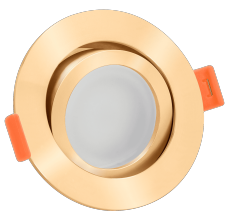

Produktdatenblatt

luxvenum

Produktinformationen

Name	LED-Einbaustrahler 230V 25mm dimmbare Lichtfarbe 1800-3000K, Ra / Cri 95, 7W statt 50W goldenes Aluminium rund 120°
Artikelnummer	895612635
Kategorien	Innenbeleuchtung, Flache Einbauleuchten, Dimmbare Einbauleuchten, Smart Home, Einbauleuchten, Einbauleuchten

Produktfotos

Hersteller

Name	luxvenum LED GmbH
Weblink	www.luxvenum.com
Adresse	Am Kreisel West 12, 56814 Faid, Deutschland
WEEE-Reg.-Nr.:	DE 12732366

Technische Daten

Gesamtmaße	82x82x25mm
Lochausschnitt Ø	68-78mm
Spannung (V)	AC 230V
Leistung (W)	7W
Glühbirnenersatz	50W
Dimmbarkeit	Ja
Abstrahlwinkel	120° Milchglas
Lichtleistung	380 Lumen
Lichtfarbtemperatur (K)	Dimmbare Farbtemperatur 1800-3000K
Farbwiedergabe (CRI / Ra)	CRI/Ra 95
Schutzklasse (IP)	IP20
Mittlere Lebensdauer	35.000 Std.
Schwenkbar	Ja

Material	Aluminium
Sockel	ultra flach
Form	rund
Schaltzyklen	> 15.000
Anlaufzeit	< 1,00 Sek.
Zündzeit	< 0,5 Sek.
Farbe	gold
Farbkonsistenz	< 6 SDCM
Energieeffizienzklasse	G
Marke / Hersteller	Luxvenum