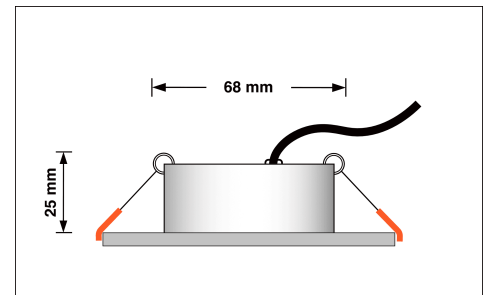

Produktdatenblatt

luxvenum

Produktinformationen

Name	LED-Einbaustrahler 230V 25mm dimmbare Lichtfarbe 1800-3000K, Ra / Cri 95, 7W statt 50W goldenes Aluminium rund 120°
Artikelnummer	895612635
Kategorien	Innenbeleuchtung, Flache Einbauleuchten, Dimmbare Einbauleuchten, Smart Home, Einbauleuchten, Einbauleuchten

Produktfotos

Hersteller

Name	luxvenum LED GmbH
Weblink	www.luxvenum.com
Adresse	Am Kreisel West 12, 56814 Faid, Deutschland
WEEE-Reg.-Nr.:	DE 12732366

Technische Daten

Gesamtmaße	82x82x25mm
Lochausschnitt Ø	68-78mm
Spannung (V)	AC 230V
Leistung (W)	7W
Glühbirnenersatz	50W
Dimmbarkeit	Ja
Abstrahlwinkel	120° Milchglas
Lichtleistung	380 Lumen
Lichtfarbtemperatur (K)	Dimmbare Farbtemperatur 1800-3000K
Farbwiedergabe (CRI / Ra)	CRI/Ra 95
Schutzklasse (IP)	IP20
Mittlere Lebensdauer	35.000 Std.
Schwenkbar	Ja