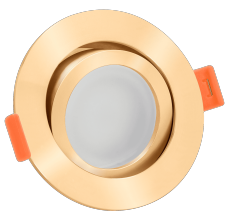

Produktdatenblatt

luxvenum

Produktinformationen

Name	LED-Einbaustrahler 230V 25mm dimmbare Lichtfarbe 1800-3000K, Ra / Cri 95, 7W statt 50W goldenes Aluminium rund 120°
Artikelnummer	895612635
Kategorien	Innenbeleuchtung, Flache Einbauleuchten, Dimmbare Einbauleuchten, Smart Home, Einbauleuchten, Einbauleuchten

Produktfotos

Hersteller

Name	luxvenum LED GmbH
Weblink	www.luxvenum.com
Adresse	Am Kreisel West 12, 56814 Faid, Deutschland
WEEE-Reg.-Nr.:	DE 12732366

Technische Daten

Gesamtmaße	82x82x25mm
Lochausschnitt Ø	68-78mm
Spannung (V)	AC 230V
Leistung (W)	7W
Glühbirnenersatz	50W
Dimmbarkeit	Ja
Abstrahlwinkel	120° Milchglas
Lichtleistung	380 Lumen
Lichtfarbtemperatur (K)	Dimmbare Farbtemperatur 1800-3000K
Farbwiedergabe (CRI / Ra)	CRI/Ra 95
Schutzklasse (IP)	IP20
Mittlere Lebensdauer	35.000 Std.
Schwenkbar	Ja