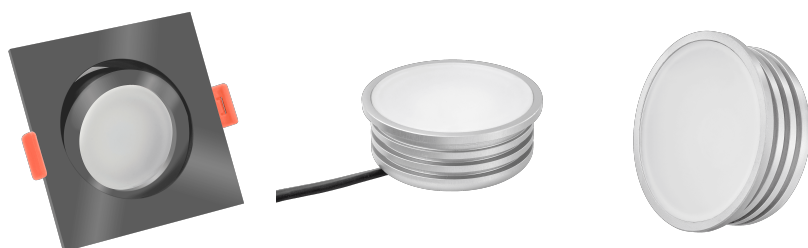

Produktdatenblatt

Produktinformationen

Name	LED-Einbaustrahler 230V 25mm dimmbare Lichtfarbe 1800-3000K, Ra / Cri 95, 7W statt 50W anthrazites Aluminium eckig 120°
Artikelnummer	68984616515605447
Kategorien	Innenbeleuchtung, Flache Einbauleuchten, Dimmbare Einbauleuchten, Smart Home, Einbauleuchten, Einbauleuchten

Produktfotos

Hersteller

Name	luxvenum LED GmbH
Weblink	www.luxvenum.com
Adresse	Am Kreisel West 12, 56814 Faid, Deutschland
WEEE-Reg.-Nr.:	DE 12732366

Technische Daten

Gesamtmaße	82x82x25mm
Lochausschnitt Ø	68-78mm
Spannung (V)	AC 230V
Leistung (W)	7W
Glühbirnenersatz	50W
Dimmbarkeit	Ja
Abstrahlwinkel	120° Milchglas
Lichtleistung	380 Lumen
Lichtfarbtemperatur (K)	Dimmbare Farbtemperatur 1800-3000K
Farbwiedergabe (CRI / Ra)	CRI/Ra 95
Schutzklasse (IP)	IP20
Mittlere Lebensdauer	35.000 Std.
Schwenkbar	Ja

Material	Aluminium
Sockel	ultra flach
Form	eckig
Schaltzyklen	> 15.000
Anlaufzeit	< 1,00 Sek.
Zündzeit	< 0,5 Sek.
Farbe	anthrazit
Farbkonsistenz	< 6 SDCM
Energieeffizienzklasse	G
Marke / Hersteller	Luxvenum
Herstellergarantie	4 Jahre