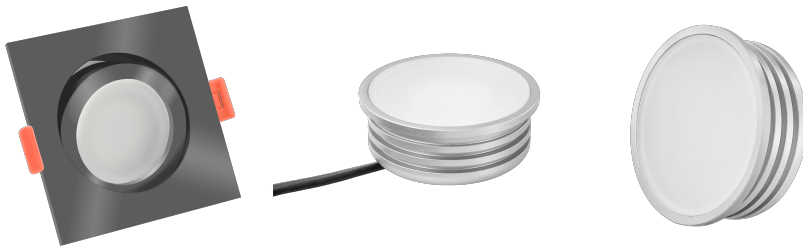

Produktdatenblatt

luxvenum

Produktinformationen

Name	LED-Einbaustrahler 230V 25mm dimmbare Lichtfarbe 1800-3000K, Ra / Cri 95, 7W statt 50W anthrazites Aluminium eckig 120°
Artikelnummer	68984616515605447
Kategorien	Innenbeleuchtung, Flache Einbauleuchten, Dimmbare Einbauleuchten, Smart Home, Einbauleuchten, Einbauleuchten

Produktfotos

Hersteller

Name	luxvenum LED GmbH
Weblink	www.luxvenum.com
Adresse	Am Kreisel West 12, 56814 Faid, Deutschland
WEEE-Reg.-Nr.:	DE 12732366

Technische Daten

Gesamtmaße	82x82x25mm
Lochausschnitt Ø	68-78mm
Spannung (V)	AC 230V
Leistung (W)	7W
Glühbirnenersatz	50W
Dimmbarkeit	Ja
Abstrahlwinkel	120° Milchglas
Lichtleistung	380 Lumen
Lichtfarbtemperatur (K)	Dimmbare Farbtemperatur 1800-3000K
Farbwiedergabe (CRI / Ra)	CRI/Ra 95
Schutzklasse (IP)	IP20
Mittlere Lebensdauer	35.000 Std.
Schwenkbar	Ja

Material	Aluminium
Sockel	ultra flach
Form	eckig
Schaltzyklen	> 15.000
Anlaufzeit	< 1,00 Sek.
Zündzeit	< 0,5 Sek.
Farbe	anthrazit
Farbkonsistenz	< 6 SDCM
Energieeffizienzklasse	G
Marke / Hersteller	Luxvenum