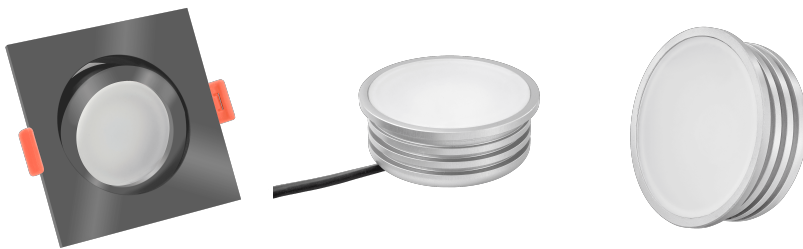

Produktdatenblatt

luxvenum

Produktinformationen

Name	LED-Einbaustrahler 230V 25mm dimmbare Lichtfarbe 1800-3000K, Ra / Cri 95, 7W statt 50W anthrazites Aluminium eckig 120°
Artikelnummer	68984616515605447
Kategorien	Innenbeleuchtung, Flache Einbauleuchten, Dimmbare Einbauleuchten, Smart Home, Einbauleuchten, Einbauleuchten

Produktfotos

Hersteller

Name	luxvenum LED GmbH
Weblink	www.luxvenum.com
Adresse	Am Kreisel West 12, 56814 Faid, Deutschland
WEEE-Reg.-Nr.:	DE 12732366

Technische Daten

Gesamtmaße	82x82x25mm
Lochausschnitt Ø	68-78mm
Spannung (V)	AC 230V
Leistung (W)	7W
Glühbirnenersatz	50W
Dimmbarkeit	Ja
Abstrahlwinkel	120° Milchglas
Lichtleistung	380 Lumen
Lichtfarbtemperatur (K)	Dimmbare Farbtemperatur 1800-3000K
Farbwiedergabe (CRI / Ra)	CRI/Ra 95
Schutzklasse (IP)	IP20
Mittlere Lebensdauer	35.000 Std.
Schwenkbar	Ja

Material	Aluminium
Sockel	ultra flach
Form	eckig
Schaltzyklen	> 15.000
Anlaufzeit	< 1,00 Sek.
Zündzeit	< 0,5 Sek.
Farbe	anthrazit
Farbkonsistenz	< 6 SDCM
Energieeffizienzklasse	G
Marke / Hersteller	Luxvenum
Herstellergarantie	4 Jahre
Für Möbeleinbau geeignet	Ja