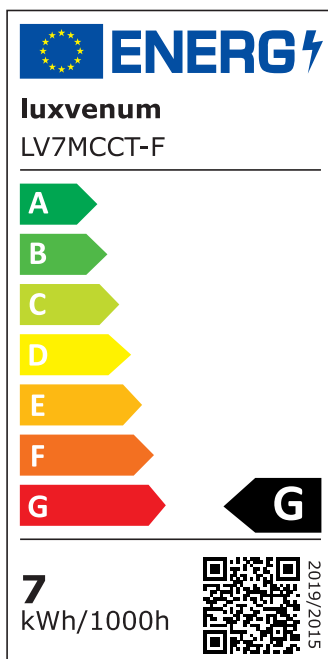

Produktdatenblatt

Produktinformationen

Name	LED-Einbaustrahler 230V 25mm dimmbare Lichtfarbe 1800-3000K, Ra / Cri 95, 7W statt 50W anthrazites Aluminium rund 120°
Artikelnummer	66598746511026916
Kategorien	Innenbeleuchtung, Flache Einbauleuchten, Dimmbare Einbauleuchten, Smart Home, Einbauleuchten, Einbauleuchten

Produktfotos

Hersteller

Name	luxvenum LED GmbH
Weblink	www.luxvenum.com
Adresse	Am Kreisel West 12, 56814 Faid, Deutschland
WEEE-Reg.-Nr.:	DE 12732366

Technische Daten

Gesamtmaße	82x82x25mm
Lochausschnitt Ø	68-78mm
Spannung (V)	AC 230V
Leistung (W)	7W
Glühbirnenersatz	50W
Dimmbarkeit	Ja
Abstrahlwinkel	120° Milchglas
Lichtleistung	380 Lumen
Lichtfarbtemperatur (K)	Dimmbare Farbtemperatur 1800-3000K
Farbwiedergabe (CRI / Ra)	CRI/Ra 95
Schutzklasse (IP)	IP20
Mittlere Lebensdauer	35.000 Std.
Schwenkbar	Ja
Material	Aluminium
Sockel	ultra flach

Form	rund
Schaltzyklen	> 15.000
Anlaufzeit	< 1,00 Sek.
Zündzeit	< 0,5 Sek.
Farbe	anthrazit
Farbkonsistenz	< 6 SDCM
Energieeffizienzklasse	G
Marke / Hersteller	Luxvenum
Herstellergarantie	4 Jahre

EU Energielabel