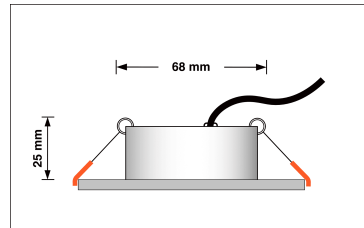

Produktdatenblatt

luxvenum

Produktinformationen

Name	LED-Einbaustrahler 230V 25mm dimmbare Lichtfarbe 1800-3000K, Ra / Cri 95, 7W statt 50W anthrazites Aluminium rund 120°
Artikelnummer	66598746511026916
Kategorien	Innenbeleuchtung, Flache Einbauleuchten, Dimmbare Einbauleuchten, Smart Home, Einbauleuchten, Einbauleuchten

Produktfotos

Hersteller

Name	luxvenum LED GmbH
Weblink	www.luxvenum.com
Adresse	Am Kreisel West 12, 56814 Faid, Deutschland
WEEE-Reg.-Nr.:	DE 12732366

Technische Daten

Gesamtmaße	82x82x25mm
Lochausschnitt Ø	68-78mm
Spannung (V)	AC 230V
Leistung (W)	7W
Glühbirnenersatz	50W
Dimmbarkeit	Ja
Abstrahlwinkel	120° Milchglas
Lichtleistung	380 Lumen
Lichtfarbtemperatur (K)	Dimmbare Farbtemperatur 1800-3000K
Farbwiedergabe (CRI / Ra)	CRI/Ra 95
Schutzklasse (IP)	IP20
Mittlere Lebensdauer	35.000 Std.
Schwenkbar	Ja
Material	Aluminium
Sockel	ultra flach