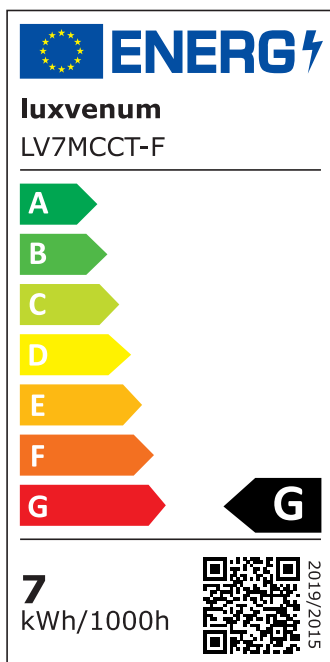

Produktdatenblatt

luxvenum

Produktinformationen

Name	LED-Einbaustrahler 230V 25mm dimmbare Lichtfarbe 1800-3000K, Ra / Cri 95, 7W statt 50W Bronze-gebürstetes Aluminium eckig 120°
Artikelnummer	8956156115605051650
Kategorien	Einbauleuchten, Smart Home, Dimmbare Einbauleuchten, Flache Einbauleuchten, Innenbeleuchtung, Einbauleuchten

Produktfotos

Hersteller

Name	luxvenum LED GmbH
Weblink	www.luxvenum.com
Adresse	Am Kreisel West 12, 56814 Faid, Deutschland
WEEE-Reg.-Nr.:	DE 12732366

Technische Daten

Lochausschnitt Ø	68-78mm
Spannung (V)	AC 230V
Leistung (W)	7W
Glühbirnenersatz	50W
Dimmbarkeit	Ja
Abstrahlwinkel	120° Milchglas
Lichtleistung	380 Lumen
Lichtfarbtemperatur (K)	Dimmbare Farbtemperatur 1800-3000K
Farbwiedergabe (CRI / Ra)	CRI/Ra 95
Schutzklasse (IP)	IP20
Mittlere Lebensdauer	35.000 Std.
Schwenkbar	Ja
Material	Aluminium

Sockel	ultra flach
Form	eckig
Schaltzyklen	> 15.000
Anlaufzeit	< 1,00 Sek.
Zündzeit	< 0,5 Sek.
Farbe	Bronze-gebürstet
Farbkonsistenz	< 6 SDCM
Marke / Hersteller	Luxvenum
Energieeffizienzklasse	G

EU Energielabel