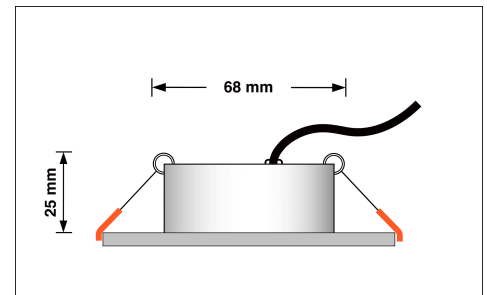

Produktfotos

Hersteller

Name	luxvenum LED GmbH
Weblink	www.luxvenum.com
Adresse	Am Kreisel West 12, 56814 Faid, Deutschland
WEEE-Reg.-Nr.:	DE 12732366

Technische Daten

Lochausschnitt Ø	68-78mm
Spannung (V)	AC 230V
Leistung (W)	7W
Glühbirnenersatz	50W
Dimmbarkeit	Ja
Abstrahlwinkel	120° Milchglas
Lichtleistung	380 Lumen
Lichtfarbtemperatur (K)	Dimmbare Farbtemperatur 1800-3000K
Farbwiedergabe (CRI / Ra)	CRI/Ra 95
Schutzklasse (IP)	IP20
Mittlere Lebensdauer	35.000 Std.
Schwenkbar	Ja
Material	Aluminium