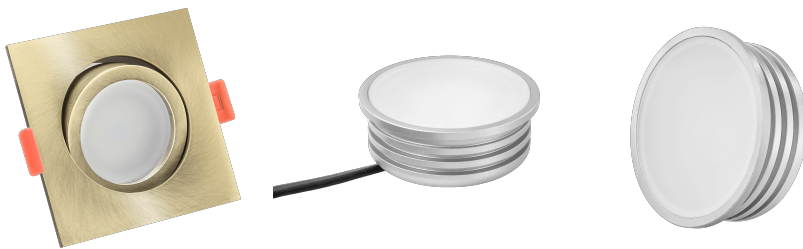

Produktdatenblatt

luxvenum

Produktinformationen

Name	LED-Einbaustrahler 230V 25mm dimmbare Lichtfarbe 1800-3000K, Ra / Cri 95, 7W statt 50W Bronze-gebürstetes Aluminium eckig 120°
Artikelnummer	8956156115605051650
Kategorien	Einbauleuchten, Smart Home, Dimmbare Einbauleuchten, Flache Einbauleuchten, Innenbeleuchtung, Einbauleuchten

Produktfotos

Hersteller

Name	luxvenum LED GmbH
Weblink	www.luxvenum.com
Adresse	Am Kreisel West 12, 56814 Faid, Deutschland
WEEE-Reg.-Nr.:	DE 12732366

Technische Daten

Lochausschnitt Ø	68-78mm
Spannung (V)	AC 230V
Leistung (W)	7W
Glühbirnenersatz	50W
Dimmbarkeit	Ja
Abstrahlwinkel	120° Milchglas
Lichtleistung	380 Lumen
Lichtfarbtemperatur (K)	Dimmbare Farbtemperatur 1800-3000K
Farbwiedergabe (CRI / Ra)	CRI/Ra 95
Schutzklasse (IP)	IP20
Mittlere Lebensdauer	35.000 Std.
Schwenkbar	Ja
Material	Aluminium

Sockel	ultra flach
Form	eckig
Schaltzyklen	> 15.000
Anlaufzeit	< 1,00 Sek.
Zündzeit	< 0,5 Sek.
Farbe	Bronze-gebürstet
Farbkonsistenz	< 6 SDCM
Marke / Hersteller	Luxvenum
Energieeffizienzklasse	G

EU Energielabel