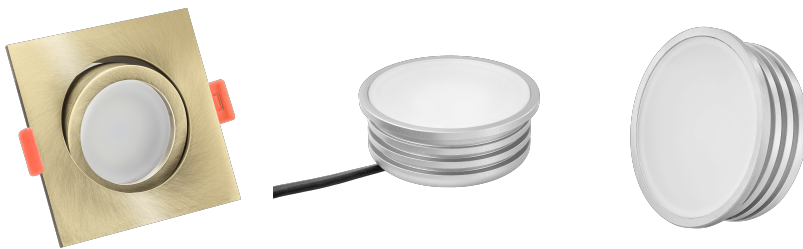

Produktdatenblatt

luxvenum

Produktinformationen

Name	LED-Einbaustrahler 230V 25mm dimmbare Lichtfarbe 1800-3000K, Ra / Cri 95, 7W statt 50W Bronze-gebürstetes Aluminium eckig 120°
Artikelnummer	8956156115605051650
Kategorien	Innenbeleuchtung, Flache Einbauleuchten, Dimmbare Einbauleuchten, Smart Home, Einbauleuchten, Einbauleuchten

Produktfotos

Hersteller

Name	luxvenum LED GmbH
Weblink	www.luxvenum.com
Adresse	Am Kreisel West 12, 56814 Faid, Deutschland
WEEE-Reg.-Nr.:	DE 12732366

Technische Daten

Lochausschnitt Ø	68-78mm
Spannung (V)	AC 230V
Leistung (W)	7W
Glühbirnenersatz	50W
Dimmbarkeit	Ja
Abstrahlwinkel	120° Milchglas
Lichtleistung	380 Lumen
Lichtfarbtemperatur (K)	Dimmbare Farbtemperatur 1800-3000K
Farbwiedergabe (CRI / Ra)	CRI/Ra 95
Schutzklasse (IP)	IP20
Mittlere Lebensdauer	35.000 Std.
Schwenkbar	Ja
Material	Aluminium

Sockel	ultra flach
Form	eckig
Schaltzyklen	> 15.000
Anlaufzeit	< 1,00 Sek.
Zündzeit	< 0,5 Sek.
Farbe	Bronze-gebürstet
Farbkonsistenz	< 6 SDCM
Marke / Hersteller	Luxvenum
Herstellergarantie	4 Jahre
Energieeffizienzklasse	G
Für Möbeleinbau geeignet	Ja