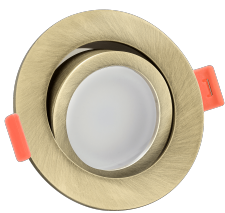

Produktdatenblatt

luxvenum

Produktinformationen

Name	LED-Einbaustrahler 230V 25mm dimmbare Lichtfarbe 1800-3000K, Ra / Cri 95, 7W statt 50W Bronze-gebürstetes Aluminium rund 120°
Artikelnummer	984561165510661598499
Kategorien	Innenbeleuchtung, Flache Einbauleuchten, Dimmbare Einbauleuchten, Smart Home, Einbauleuchten, Einbauleuchten

Produktfotos

Hersteller

Name	luxvenum LED GmbH
Weblink	www.luxvenum.com
Adresse	Am Kreisel West 12, 56814 Faid, Deutschland
WEEE-Reg.-Nr.:	DE 12732366

Technische Daten

Gesamtmaße	82x82x25mm
Lochausschnitt Ø	68-78mm
Spannung (V)	AC 230V
Leistung (W)	7W
Glühbirnenersatz	50W
Dimmbarkeit	Ja
Abstrahlwinkel	120° Milchglas
Lichtleistung	380 Lumen
Lichtfarbtemperatur (K)	Dimmbare Farbtemperatur 1800-3000K
Farbwiedergabe (CRI / Ra)	CRI/Ra 95
Schutzklasse (IP)	IP20
Mittlere Lebensdauer	35.000 Std.
Schwenkbar	Ja

Material	Aluminium
Sockel	ultra flach
Form	rund
Schaltzyklen	> 15.000
Anlaufzeit	< 1,00 Sek.
Zündzeit	< 0,5 Sek.
Farbe	Bronze-gebürstet
Farbkonsistenz	< 6 SDCM
Energieeffizienzklasse	G
Marke / Hersteller	Luxvenum