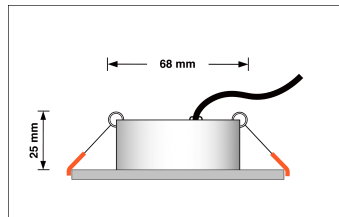

Produktfotos

Hersteller

Name	luxvenum LED GmbH
Weblink	www.luxvenum.com
Adresse	Am Kreisel West 12, 56814 Faid, Deutschland
WEEE-Reg.-Nr.:	DE 12732366

Technische Daten

Gesamtmaße	82x82x25mm
Lochausschnitt Ø	68-78mm
Spannung (V)	AC 230V
Leistung (W)	7W
Glühbirnenersatz	50W
Dimmbarkeit	Ja
Abstrahlwinkel	120° Milchglas
Lichtleistung	380 Lumen
Lichtfarbtemperatur (K)	Dimmbare Farbtemperatur 1800-3000K
Farbwiedergabe (CRI / Ra)	CRI/Ra 95
Schutzklasse (IP)	IP20
Mittlere Lebensdauer	35.000 Std.
Schwenkbar	Ja
Material	Aluminium
Sockel	ultra flach