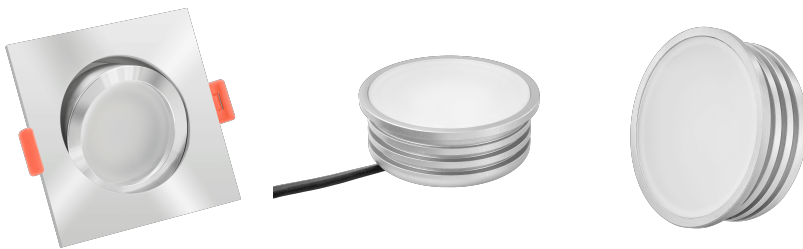

Produktdatenblatt

luxvenum

Produktinformationen

Name	LED-Einbaustrahler 230V 25mm dimmbare Lichtfarbe 1800-3000K, Ra / Cri 95, 7W statt 50W Chrom-poliertes Aluminium eckig 120°
Artikelnummer	984156006598516026165
Kategorien	Einbauleuchten, Smart Home, Dimmbare Einbauleuchten, Flache Einbauleuchten, Innenbeleuchtung, Einbauleuchten

Produktfotos

Hersteller

Name	luxvenum LED GmbH
Weblink	www.luxvenum.com
Adresse	Am Kreisel West 12, 56814 Faid, Deutschland
WEEE-Reg.-Nr.:	DE 12732366

Technische Daten

Lochausschnitt Ø	68-78mm
Spannung (V)	AC 230V
Leistung (W)	7W
Glühbirnenersatz	50W
Dimmbarkeit	Ja
Abstrahlwinkel	120° Milchglas
Lichtleistung	380 Lumen
Lichtfarbtemperatur (K)	Dimmbare Farbtemperatur 1800-3000K
Farbwiedergabe (CRI / Ra)	CRI/Ra 95
Schutzklasse (IP)	IP20
Mittlere Lebensdauer	35.000 Std.
Schwenkbar	Ja
Material	Aluminium

Sockel	ultra flach
Form	eckig
Schaltzyklen	> 15.000
Anlaufzeit	< 1,00 Sek.
Zündzeit	< 0,5 Sek.
Farbe	chrom-poliert
Farbkonsistenz	< 6 SDCM
Marke / Hersteller	Luxvenum
Energieeffizienzklasse	G

EU Energielabel