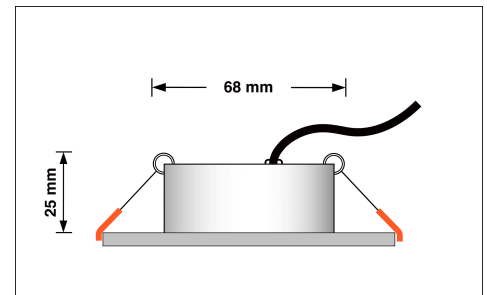

Produktdatenblatt

luxvenum

Produktinformationen

Name	LED-Einbaustrahler 230V 25mm dimmbare Lichtfarbe 1800-3000K, Ra / Cri 95, 7W statt 50W Chrom-poliertes Aluminium eckig 120°
Artikelnummer	984156006598516026165
Kategorien	Einbauleuchten, Smart Home, Dimmbare Einbauleuchten, Flache Einbauleuchten, Innenbeleuchtung, Einbauleuchten

Produktfotos

Hersteller

Name	luxvenum LED GmbH
Weblink	www.luxvenum.com
Adresse	Am Kreisel West 12, 56814 Faid, Deutschland
WEEE-Reg.-Nr.:	DE 12732366

Technische Daten

Lochausschnitt Ø	68-78mm
Spannung (V)	AC 230V
Leistung (W)	7W
Glühbirnenersatz	50W
Dimmbarkeit	Ja
Abstrahlwinkel	120° Milchglas
Lichtleistung	380 Lumen
Lichtfarbtemperatur (K)	Dimmbare Farbtemperatur 1800-3000K
Farbwiedergabe (CRI / Ra)	CRI/Ra 95
Schutzklasse (IP)	IP20
Mittlere Lebensdauer	35.000 Std.
Schwenkbar	Ja
Material	Aluminium