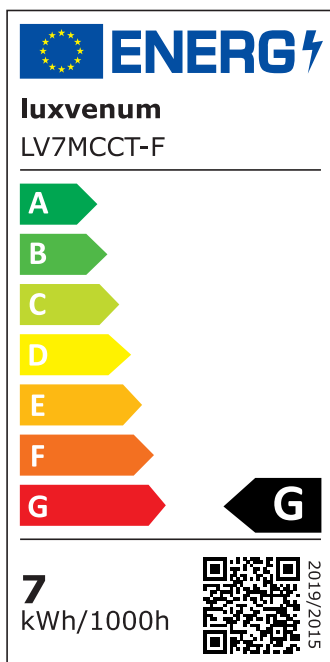

Produktdatenblatt

luxvenum

Produktinformationen

Name	LED-Einbaustrahler 230V 25mm dimmbare Lichtfarbe 1800-3000K, Ra / Cri 95, 7W statt 50W Chrom-poliertes Aluminium eckig 120°
Artikelnummer	984156006598516026165
Kategorien	Einbauleuchten, Smart Home, Dimmbare Einbauleuchten, Flache Einbauleuchten, Innenbeleuchtung, Einbauleuchten

Produktfotos

Hersteller

Name	luxvenum LED GmbH
Weblink	www.luxvenum.com
Adresse	Am Kreisel West 12, 56814 Faid, Deutschland
WEEE-Reg.-Nr.:	DE 12732366

Technische Daten

Lochausschnitt Ø	68-78mm
Spannung (V)	AC 230V
Leistung (W)	7W
Glühbirnenersatz	50W
Dimmbarkeit	Ja
Abstrahlwinkel	120° Milchglas
Lichtleistung	380 Lumen
Lichtfarbtemperatur (K)	Dimmbare Farbtemperatur 1800-3000K
Farbwiedergabe (CRI / Ra)	CRI/Ra 95
Schutzklasse (IP)	IP20
Mittlere Lebensdauer	35.000 Std.
Schwenkbar	Ja
Material	Aluminium

Sockel	ultra flach
Form	eckig
Schaltzyklen	> 15.000
Anlaufzeit	< 1,00 Sek.
Zündzeit	< 0,5 Sek.
Farbe	chrom-poliert
Farbkonsistenz	< 6 SDCM
Marke / Hersteller	Luxvenum
Energieeffizienzklasse	G

EU Energielabel