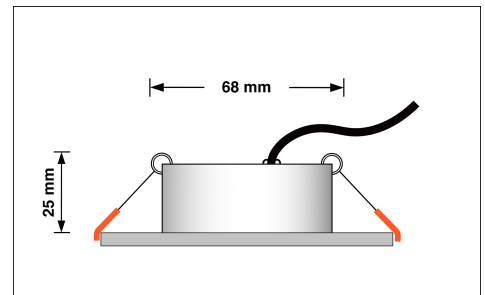

Produktdatenblatt

luxvenum

Produktinformationen

Name	LED-Einbaustrahler 230V 25mm dimmbare Lichtfarbe 1800-3000K, Ra / Cri 95, 7W statt 50W Chrom-poliertes Aluminium rund 120°
Artikelnummer	26984615894065891
Kategorien	Innenbeleuchtung, Flache Einbauleuchten, Dimmbare Einbauleuchten, Smart Home, Einbauleuchten, Einbauleuchten

Produktfotos

Hersteller

Name	luxvenum LED GmbH
Weblink	www.luxvenum.com
Adresse	Am Kreisel West 12, 56814 Faid, Deutschland
WEEE-Reg.-Nr.:	DE 12732366

Technische Daten

Gesamtmaße	82x82x25mm
Lochausschnitt Ø	68-78mm
Spannung (V)	AC 230V
Leistung (W)	7W
Glühbirnenersatz	50W
Dimmbarkeit	Ja
Abstrahlwinkel	120° Milchglas
Lichtleistung	380 Lumen
Lichtfarbtemperatur (K)	Dimmbare Farbtemperatur 1800-3000K
Farbwiedergabe (CRI / Ra)	CRI/Ra 95
Schutzklasse (IP)	IP20
Mittlere Lebensdauer	35.000 Std.
Schwenkbar	Ja