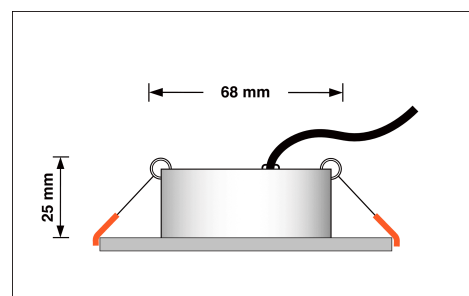

Produktdatenblatt

Produktinformationen

Name	LED-Einbaustrahler 230V 25mm dimmbare Lichtfarbe 1800-3000K, Ra / Cri 95, 7W statt 50W Chrom-poliertes Aluminium rund 120°
Artikelnummer	26984615894065891
Kategorien	Innenbeleuchtung, Flache Einbauleuchten, Dimmbare Einbauleuchten, Smart Home, Einbauleuchten, Einbauleuchten

Produktfotos

Hersteller

Name	luxvenum LED GmbH
Weblink	www.luxvenum.com
Adresse	Am Kreisel West 12, 56814 Faid, Deutschland
WEEE-Reg.-Nr.:	DE 12732366

Technische Daten

Gesamtmaße	82x82x25mm
Lochausschnitt Ø	68-78mm
Spannung (V)	AC 230V
Leistung (W)	7W
Glühbirnenersatz	50W
Dimmbarkeit	Ja
Abstrahlwinkel	120° Milchglas
Lichtleistung	380 Lumen
Lichtfarbtemperatur (K)	Dimmbare Farbtemperatur 1800-3000K
Farbwiedergabe (CRI / Ra)	CRI/Ra 95
Schutzklasse (IP)	IP20
Mittlere Lebensdauer	35.000 Std.
Schwenkbar	Ja