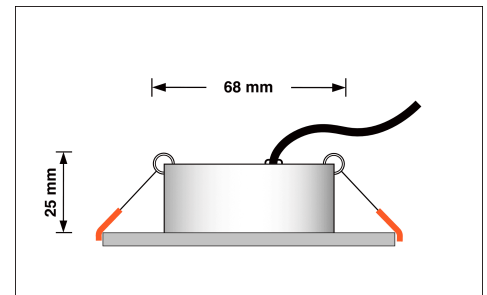

Produktdatenblatt

luxvenum

Produktinformationen

Name	LED-Einbaustrahler 230V 25mm dimmbare Lichtfarbe 1800-3000K, Ra / Cri 95, 7W statt 50W Chrom-poliertes Aluminium rund 120°
Artikelnummer	26984615894065891
Kategorien	Innenbeleuchtung, Flache Einbauleuchten, Dimmbare Einbauleuchten, Smart Home, Einbauleuchten, Einbauleuchten

Produktfotos

Hersteller

Name	luxvenum LED GmbH
Weblink	www.luxvenum.com
Adresse	Am Kreisel West 12, 56814 Faid, Deutschland
WEEE-Reg.-Nr.:	DE 12732366

Technische Daten

Gesamtmaße	82x82x25mm
Lochausschnitt Ø	68-78mm
Spannung (V)	AC 230V
Leistung (W)	7W
Glühbirnenersatz	50W
Dimmbarkeit	Ja
Abstrahlwinkel	120° Milchglas
Lichtleistung	380 Lumen
Lichtfarbtemperatur (K)	Dimmbare Farbtemperatur 1800-3000K
Farbwiedergabe (CRI / Ra)	CRI/Ra 95
Schutzklasse (IP)	IP20
Mittlere Lebensdauer	35.000 Std.
Schwenkbar	Ja