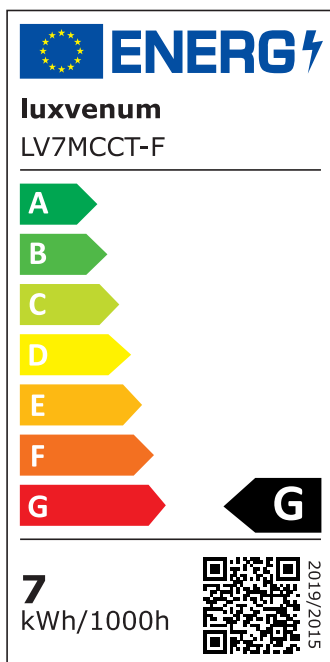

Produktdatenblatt

luxvenum

Produktinformationen

Name	LED-Einbaustrahler 230V 25mm dimmbare Lichtfarbe 1800-3000K, Ra / Cri 95, 7W statt 50W Eisen-gebürstetes Aluminium eckig 120°
Artikelnummer	549861532002302302
Kategorien	Einbauleuchten, Smart Home, Dimmbare Einbauleuchten, Flache Einbauleuchten, Innenbeleuchtung, Einbauleuchten

Produktfotos

Hersteller

Name	luxvenum LED GmbH
Weblink	www.luxvenum.com
Adresse	Am Kreisel West 12, 56814 Faid, Deutschland
WEEE-Reg.-Nr.:	DE 12732366

Technische Daten

Lochausschnitt Ø	68-78mm
Spannung (V)	AC 230V
Leistung (W)	7W
Glühbirnenersatz	50W
Dimmbarkeit	Ja
Abstrahlwinkel	120° Milchglas
Lichtleistung	380 Lumen
Lichtfarbtemperatur (K)	Dimmbare Farbtemperatur 1800-3000K
Farbwiedergabe (CRI / Ra)	CRI/Ra 95
Schutzklasse (IP)	IP20
Mittlere Lebensdauer	35.000 Std.
Schwenkbar	Ja
Material	Aluminium

Sockel	ultra flach
Form	eckig
Schaltzyklen	> 15.000
Anlaufzeit	< 1,00 Sek.
Zündzeit	< 0,5 Sek.
Farbe	Eisen-gebürstet
Farbkonsistenz	< 6 SDCM
Marke / Hersteller	Luxvenum
Energieeffizienzklasse	G

EU Energielabel