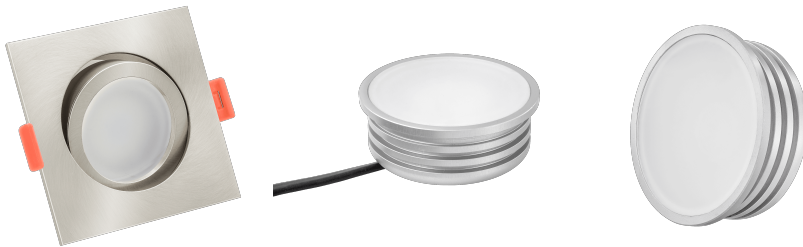

Produktdatenblatt

luxvenum

Produktinformationen

Name	LED-Einbaustrahler 230V 25mm dimmbare Lichtfarbe 1800-3000K, Ra / Cri 95, 7W statt 50W Eisen-gebürstetes Aluminium eckig 120°
Artikelnummer	549861532002302302
Kategorien	Einbauleuchten, Smart Home, Dimmbare Einbauleuchten, Flache Einbauleuchten, Innenbeleuchtung, Einbauleuchten

Produktfotos

Hersteller

Name	luxvenum LED GmbH
Weblink	www.luxvenum.com
Adresse	Am Kreisel West 12, 56814 Faid, Deutschland
WEEE-Reg.-Nr.:	DE 12732366

Technische Daten

Lochausschnitt Ø	68-78mm
Spannung (V)	AC 230V
Leistung (W)	7W
Glühbirnenersatz	50W
Dimmbarkeit	Ja
Abstrahlwinkel	120° Milchglas
Lichtleistung	380 Lumen
Lichtfarbtemperatur (K)	Dimmbare Farbtemperatur 1800-3000K
Farbwiedergabe (CRI / Ra)	CRI/Ra 95
Schutzklasse (IP)	IP20
Mittlere Lebensdauer	35.000 Std.
Schwenkbar	Ja
Material	Aluminium

Sockel	ultra flach
Form	eckig
Schaltzyklen	> 15.000
Anlaufzeit	< 1,00 Sek.
Zündzeit	< 0,5 Sek.
Farbe	Eisen-gebürstet
Farbkonsistenz	< 6 SDCM
Marke / Hersteller	Luxvenum
Energieeffizienzklasse	G

EU Energielabel