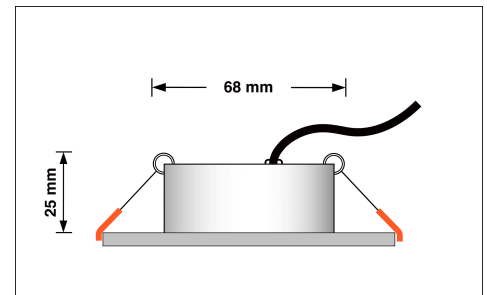

Produktdatenblatt

luxvenum

Produktinformationen

Name	LED-Einbaustrahler 230V 25mm dimmbare Lichtfarbe 1800-3000K, Ra / Cri 95, 7W statt 50W Eisen-gebürstetes Aluminium eckig 120°
Artikelnummer	549861532002302302
Kategorien	Einbauleuchten, Smart Home, Dimmbare Einbauleuchten, Flache Einbauleuchten, Innenbeleuchtung, Einbauleuchten

Produktfotos

Hersteller

Name	luxvenum LED GmbH
Weblink	www.luxvenum.com
Adresse	Am Kreisel West 12, 56814 Faid, Deutschland
WEEE-Reg.-Nr.:	DE 12732366

Technische Daten

Lochausschnitt Ø	68-78mm
Spannung (V)	AC 230V
Leistung (W)	7W
Glühbirnenersatz	50W
Dimmbarkeit	Ja
Abstrahlwinkel	120° Milchglas
Lichtleistung	380 Lumen
Lichtfarbtemperatur (K)	Dimmbare Farbtemperatur 1800-3000K
Farbwiedergabe (CRI / Ra)	CRI/Ra 95
Schutzklasse (IP)	IP20
Mittlere Lebensdauer	35.000 Std.
Schwenkbar	Ja
Material	Aluminium