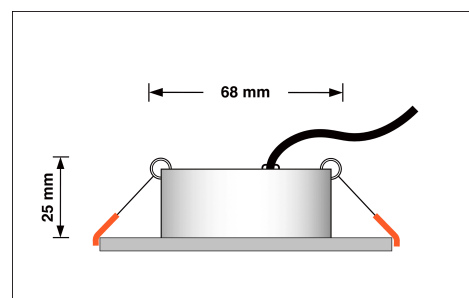

Produktdatenblatt

Produktinformationen

Name	LED-Einbaustrahler 230V 25mm dimmbare Lichtfarbe 1800-3000K, Ra / Cri 95, 7W statt 50W Eisen-gebürstetes Aluminium eckig 120°
Artikelnummer	549861532002302302
Kategorien	Innenbeleuchtung, Flache Einbauleuchten, Dimmbare Einbauleuchten, Smart Home, Einbauleuchten, Einbauleuchten

Produktfotos

Hersteller

Name	luxvenum LED GmbH
Weblink	www.luxvenum.com
Adresse	Am Kreisel West 12, 56814 Faid, Deutschland
WEEE-Reg.-Nr.:	DE 12732366

Technische Daten

Lochausschnitt Ø	68-78mm
Spannung (V)	AC 230V
Leistung (W)	7W
Glühbirnenersatz	50W
Dimmbarkeit	Ja
Abstrahlwinkel	120° Milchglas
Lichtleistung	380 Lumen
Lichtfarbtemperatur (K)	Dimmbare Farbtemperatur 1800-3000K
Farbwiedergabe (CRI / Ra)	CRI/Ra 95
Schutzklasse (IP)	IP20
Mittlere Lebensdauer	35.000 Std.
Schwenkbar	Ja
Material	Aluminium