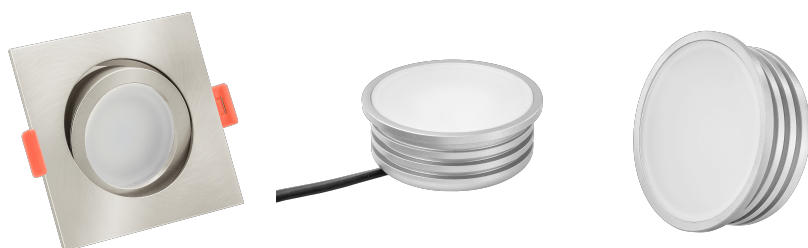

Produktdatenblatt

Produktinformationen

Name	LED-Einbaustrahler 230V 25mm dimmbare Lichtfarbe 1800-3000K, Ra / Cri 95, 7W statt 50W Eisen-gebürstetes Aluminium eckig 120°
Artikelnummer	549861532002302302
Kategorien	Innenbeleuchtung, Flache Einbauleuchten, Dimmbare Einbauleuchten, Smart Home, Einbauleuchten, Einbauleuchten

Produktfotos

Hersteller

Name	luxvenum LED GmbH
Weblink	www.luxvenum.com
Adresse	Am Kreisel West 12, 56814 Faid, Deutschland
WEEE-Reg.-Nr.:	DE 12732366

Technische Daten

Lochausschnitt Ø	68-78mm
Spannung (V)	AC 230V
Leistung (W)	7W
Glühbirnenersatz	50W
Dimmbarkeit	Ja
Abstrahlwinkel	120° Milchglas
Lichtleistung	380 Lumen
Lichtfarbtemperatur (K)	Dimmbare Farbtemperatur 1800-3000K
Farbwiedergabe (CRI / Ra)	CRI/Ra 95
Schutzklasse (IP)	IP20
Mittlere Lebensdauer	35.000 Std.
Schwenkbar	Ja
Material	Aluminium