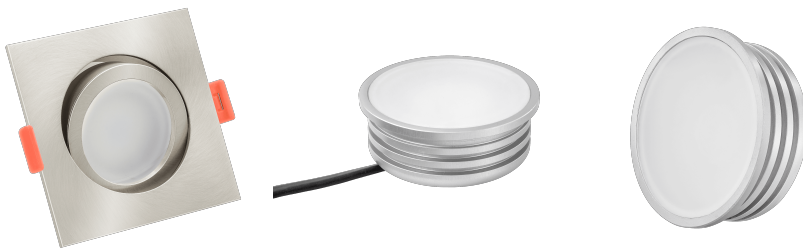

Produktdatenblatt

luxvenum

Produktinformationen

Name	LED-Einbaustrahler 230V 25mm dimmbare Lichtfarbe 1800-3000K, Ra / Cri 95, 7W statt 50W Eisen-gebürstetes Aluminium eckig 120°
Artikelnummer	549861532002302302
Kategorien	Innenbeleuchtung, Flache Einbauleuchten, Dimmbare Einbauleuchten, Smart Home, Einbauleuchten, Einbauleuchten

Produktfotos

Hersteller

Name	luxvenum LED GmbH
Weblink	www.luxvenum.com
Adresse	Am Kreisel West 12, 56814 Faid, Deutschland
WEEE-Reg.-Nr.:	DE 12732366

Technische Daten

Lochausschnitt Ø	68-78mm
Spannung (V)	AC 230V
Leistung (W)	7W
Glühbirnenersatz	50W
Dimmbarkeit	Ja
Abstrahlwinkel	120° Milchglas
Lichtleistung	380 Lumen
Lichtfarbtemperatur (K)	Dimmbare Farbtemperatur 1800-3000K
Farbwiedergabe (CRI / Ra)	CRI/Ra 95
Schutzklasse (IP)	IP20
Mittlere Lebensdauer	35.000 Std.
Schwenkbar	Ja
Material	Aluminium

Sockel	ultra flach
Form	eckig
Schaltzyklen	> 15.000
Anlaufzeit	< 1,00 Sek.
Zündzeit	< 0,5 Sek.
Farbe	Eisen-gebürstet
Farbkonsistenz	< 6 SDCM
Marke / Hersteller	Luxvenum
Herstellergarantie	4 Jahre
Energieeffizienzklasse	G
Für Möbeleinbau geeignet	Ja