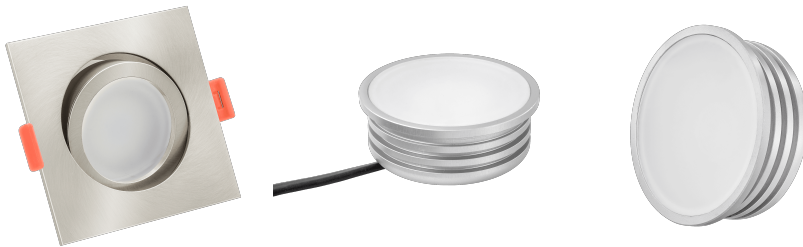

Produktdatenblatt

luxvenum

Produktinformationen

Name	LED-Einbaustrahler 230V 25mm dimmbare Lichtfarbe 1800-3000K, Ra / Cri 95, 7W statt 50W Eisen-gebürstetes Aluminium eckig 120°
Artikelnummer	549861532002302302
Kategorien	Innenbeleuchtung, Flache Einbauleuchten, Dimmbare Einbauleuchten, Smart Home, Einbauleuchten, Einbauleuchten

Produktfotos

Hersteller

Name	luxvenum LED GmbH
Weblink	www.luxvenum.com
Adresse	Am Kreisel West 12, 56814 Faid, Deutschland
WEEE-Reg.-Nr.:	DE 12732366

Technische Daten

Lochausschnitt Ø	68-78mm
Spannung (V)	AC 230V
Leistung (W)	7W
Glühbirnenersatz	50W
Dimmbarkeit	Ja
Abstrahlwinkel	120° Milchglas
Lichtleistung	380 Lumen
Lichtfarbtemperatur (K)	Dimmbare Farbtemperatur 1800-3000K
Farbwiedergabe (CRI / Ra)	CRI/Ra 95
Schutzklasse (IP)	IP20
Mittlere Lebensdauer	35.000 Std.
Schwenkbar	Ja
Material	Aluminium

Sockel	ultra flach
Form	eckig
Schaltzyklen	> 15.000
Anlaufzeit	< 1,00 Sek.
Zündzeit	< 0,5 Sek.
Farbe	Eisen-gebürstet
Farbkonsistenz	< 6 SDCM
Marke / Hersteller	Luxvenum
Herstellergarantie	4 Jahre
Energieeffizienzklasse	G
Für Möbeleinbau geeignet	Ja