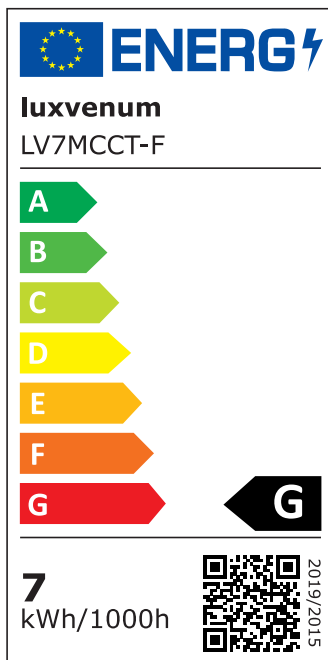

Material	Aluminium
Sockel	ultra flach
Form	rund
Schaltzyklen	> 15.000
Anlaufzeit	< 1,00 Sek.
Zündzeit	< 0,5 Sek.
Farbe	Eisen-gebürstet
Farbkonsistenz	< 6 SDCM
Energieeffizienzklasse	G
Marke / Hersteller	Luxvenum

EU Energielabel

RoHS