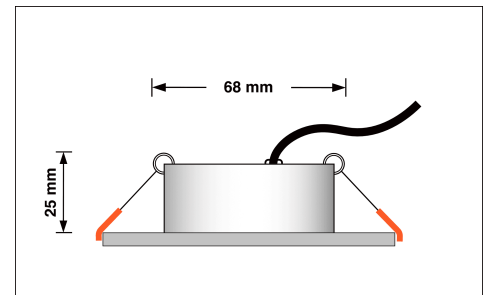

Produktdatenblatt

luxvenum

Produktinformationen

Name	LED-Einbaustrahler 230V 25mm dimmbare Lichtfarbe 1800-3000K, Ra / Cri 95, 7W statt 50W Eisen-gebürstetes Aluminium rund 120°
Artikelnummer	846516506198560
Kategorien	Innenbeleuchtung, Flache Einbauleuchten, Dimmbare Einbauleuchten, Smart Home, Einbauleuchten, Einbauleuchten

Produktfotos

Hersteller

Name	luxvenum LED GmbH
Weblink	www.luxvenum.com
Adresse	Am Kreisel West 12, 56814 Faid, Deutschland
WEEE-Reg.-Nr.:	DE 12732366

Technische Daten

Gesamtmaße	82x82x25mm
Lochausschnitt Ø	68-78mm
Spannung (V)	AC 230V
Leistung (W)	7W
Glühbirnenersatz	50W
Dimmbarkeit	Ja
Abstrahlwinkel	120° Milchglas
Lichtleistung	380 Lumen
Lichtfarbtemperatur (K)	Dimmbare Farbtemperatur 1800-3000K
Farbwiedergabe (CRI / Ra)	CRI/Ra 95
Schutzklasse (IP)	IP20
Mittlere Lebensdauer	35.000 Std.
Schwenkbar	Ja