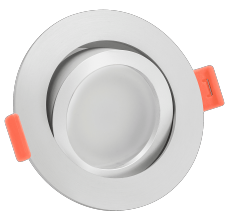

Produktdatenblatt

luxvenum

Produktinformationen

Name	LED-Einbaustrahler 230V 25mm dimmbare Lichtfarbe 1800-3000K, Ra / Cri 95, 7W statt 50W matt-geschliffenes Aluminium rund 120°
Artikelnummer	98416548961506519
Kategorien	Innenbeleuchtung, Flache Einbauleuchten, Dimmbare Einbauleuchten, Smart Home, Einbauleuchten, Einbauleuchten

Produktfotos

Hersteller

Name	luxvenum LED GmbH
Weblink	www.luxvenum.com
Adresse	Am Kreisel West 12, 56814 Faid, Deutschland
WEEE-Reg.-Nr.:	DE 12732366

Technische Daten

Gesamtmaße	82x82x25mm
Lochausschnitt Ø	68-78mm
Spannung (V)	AC 230V
Leistung (W)	7W
Glühbirnenersatz	50W
Dimmbarkeit	Ja
Abstrahlwinkel	120° Milchglas
Lichtleistung	380 Lumen
Lichtfarbtemperatur (K)	Dimmbare Farbtemperatur 1800-3000K
Farbwiedergabe (CRI / Ra)	CRI/Ra 95
Schutzklasse (IP)	IP20
Mittlere Lebensdauer	35.000 Std.
Schwenkbar	Ja

Material	Aluminium
Sockel	ultra flach
Form	rund
Schaltzyklen	> 15.000
Anlaufzeit	< 1,00 Sek.
Zündzeit	< 0,5 Sek.
Farbe	matt-geschliffen
Farbkonsistenz	< 6 SDCM
Energieeffizienzklasse	G
Marke / Hersteller	Luxvenum