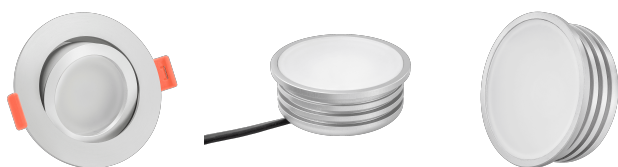

Produktdatenblatt

Produktinformationen

Name	LED-Einbaustrahler 230V 25mm dimmbare Lichtfarbe 1800-3000K, Ra / Cri 95, 7W statt 50W matt-geschliffenes Aluminium rund 120°
Artikelnummer	98416548961506519
Kategorien	Innenbeleuchtung, Flache Einbauleuchten, Dimmbare Einbauleuchten, Smart Home, Einbauleuchten, Einbauleuchten

Produktfotos

Hersteller

Name	luxvenum LED GmbH
Weblink	www.luxvenum.com
Adresse	Am Kreisel West 12, 56814 Faid, Deutschland
WEEE-Reg.-Nr.:	DE 12732366

Technische Daten

Gesamtmaße	82x82x25mm
Lochausschnitt Ø	68-78mm
Spannung (V)	AC 230V
Leistung (W)	7W
Glühbirnenersatz	50W
Dimmbarkeit	Ja
Abstrahlwinkel	120° Milchglas
Lichtleistung	380 Lumen
Lichtfarbtemperatur (K)	Dimmbare Farbtemperatur 1800-3000K
Farbwiedergabe (CRI / Ra)	CRI/Ra 95
Schutzklasse (IP)	IP20
Mittlere Lebensdauer	35.000 Std.
Schwenkbar	Ja
Material	Aluminium
Sockel	ultra flach

Form	rund
Schaltzyklen	> 15.000
Anlaufzeit	< 1,00 Sek.
Zündzeit	< 0,5 Sek.
Farbe	matt-geschliffen
Farbkonsistenz	< 6 SDCM
Energieeffizienzklasse	G
Marke / Hersteller	Luxvenum
Herstellergarantie	4 Jahre