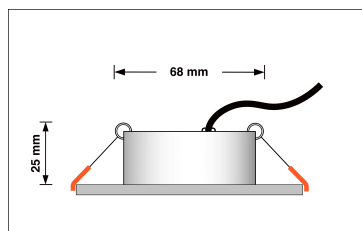

Produktfotos

Hersteller

Name	luxvenum LED GmbH
Weblink	www.luxvenum.com
Adresse	Am Kreisel West 12, 56814 Faid, Deutschland
WEEE-Reg.-Nr.:	DE 12732366

Technische Daten

Gesamtmaße	82x82x25mm
Lochausschnitt Ø	68-78mm
Spannung (V)	AC 230V
Leistung (W)	7W
Glühbirnenersatz	50W
Dimmbarkeit	Ja
Abstrahlwinkel	120° Milchglas
Lichtleistung	380 Lumen
Lichtfarbtemperatur (K)	Dimmbare Farbtemperatur 1800-3000K
Farbwiedergabe (CRI / Ra)	CRI/Ra 95
Schutzklasse (IP)	IP20
Mittlere Lebensdauer	35.000 Std.
Schwenkbar	Ja
Material	Aluminium
Sockel	ultra flach