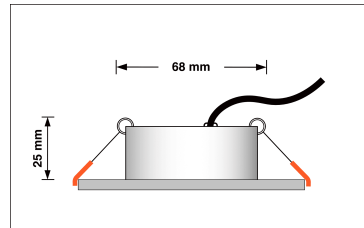

Produktdatenblatt

luxvenum

Produktinformationen

Name	LED-Einbaustrahler 230V 25mm dimmbare Lichtfarbe 1800-3000K, Ra / Cri 95, 7W statt 50W matt-geschliffenes Aluminium rund 120°
Artikelnummer	98416548961506519
Kategorien	Innenbeleuchtung, Flache Einbauleuchten, Dimmbare Einbauleuchten, Smart Home, Einbauleuchten, Einbauleuchten

Produktfotos

Hersteller

Name	luxvenum LED GmbH
Weblink	www.luxvenum.com
Adresse	Am Kreisel West 12, 56814 Faid, Deutschland
WEEE-Reg.-Nr.:	DE 12732366

Technische Daten

Gesamtmaße	82x82x25mm
Lochausschnitt Ø	68-78mm
Spannung (V)	AC 230V
Leistung (W)	7W
Glühbirnenersatz	50W
Dimmbarkeit	Ja
Abstrahlwinkel	120° Milchglas
Lichtleistung	380 Lumen
Lichtfarbtemperatur (K)	Dimmbare Farbtemperatur 1800-3000K
Farbwiedergabe (CRI / Ra)	CRI/Ra 95
Schutzklasse (IP)	IP20
Mittlere Lebensdauer	35.000 Std.
Schwenkbar	Ja
Material	Aluminium
Sockel	ultra flach