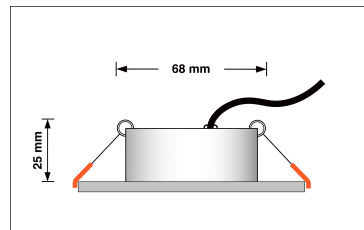

Produktfotos

Hersteller

Name	luxvenum LED GmbH
Weblink	www.luxvenum.com
Adresse	Am Kreisel West 12, 56814 Faid, Deutschland
WEEE-Reg.-Nr.:	DE 12732366

Technische Daten

Gesamtmaße	82x82x25mm
Lochausschnitt Ø	68-78mm
Spannung (V)	AC 230V
Leistung (W)	7W
Glühbirnenersatz	50W
Dimmbarkeit	Ja
Abstrahlwinkel	120° Milchglas
Lichtleistung	380 Lumen
Lichtfarbtemperatur (K)	Dimmbare Farbtemperatur 1800-3000K
Farbwiedergabe (CRI / Ra)	CRI/Ra 95
Schutzklasse (IP)	IP20
Mittlere Lebensdauer	35.000 Std.
Schwenkbar	Ja
Material	Aluminium
Sockel	ultra flach